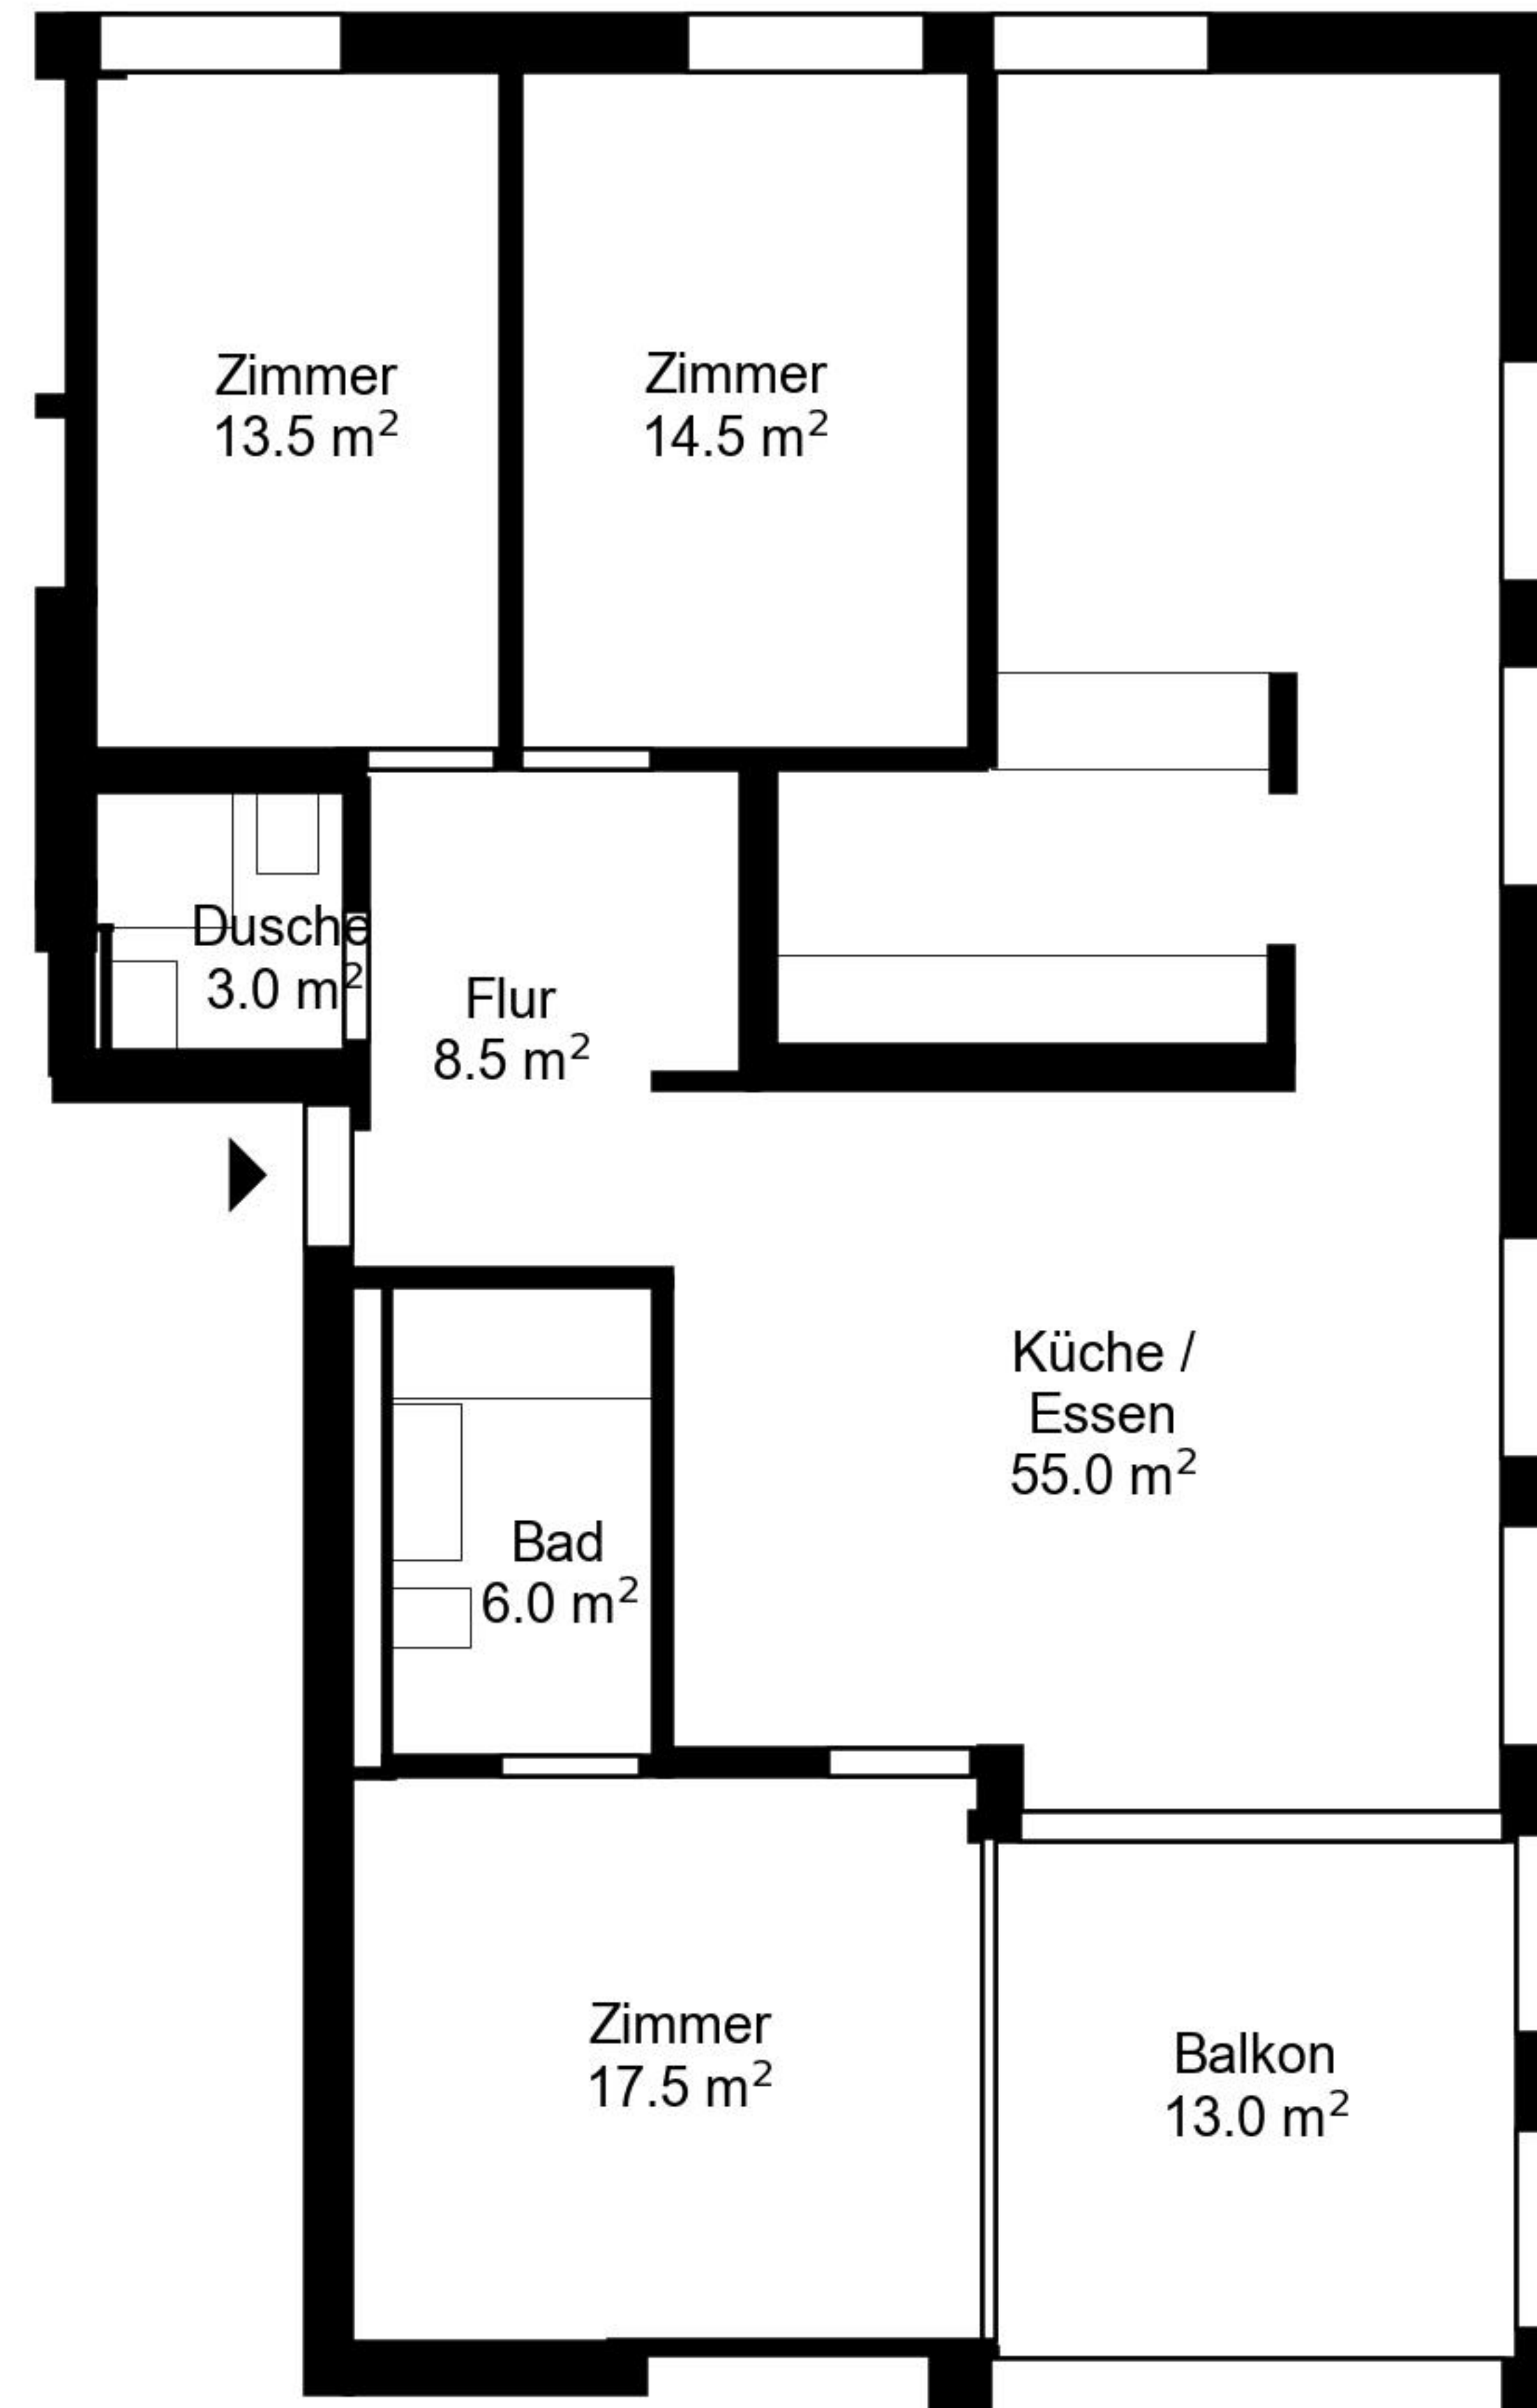

Grundriss

Adresse Rosenbüchelstrasse 25 / Gebäude 12, St. Gallen
Zimmer 4.5
Geschoß 3. Obergeschoß
Wohnfläche 118 m²

Angaben ohne Gewähr. Änderungen bleiben vorbehalten.