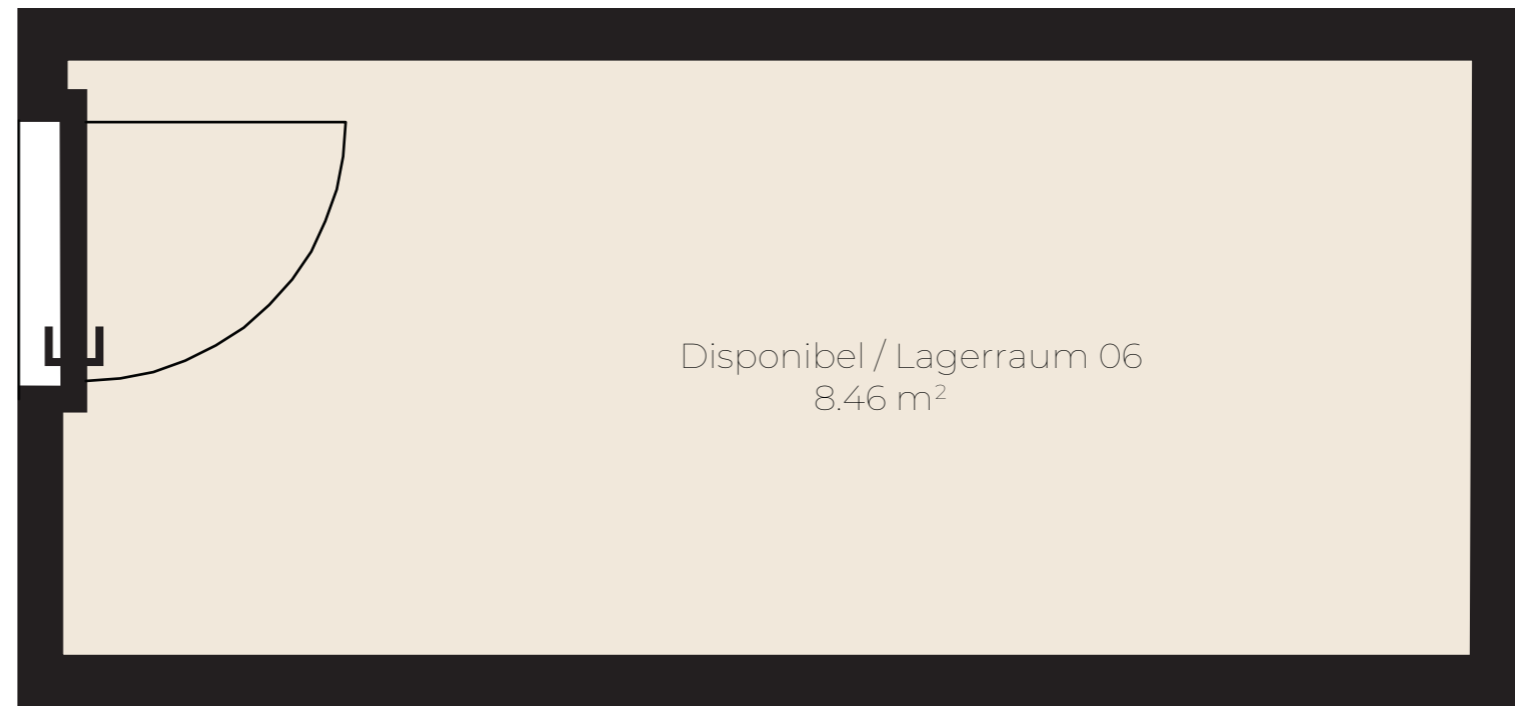

Ryf 70, 3280 Murten

Disponibel / Lagerraum 06
Verkaufsfläche 8.46 m²

Erdgeschoss

Änderungen bleiben vorbehalten.
Alle Angaben, Pläne, Zeichnungen usw. sind unverbindlich.