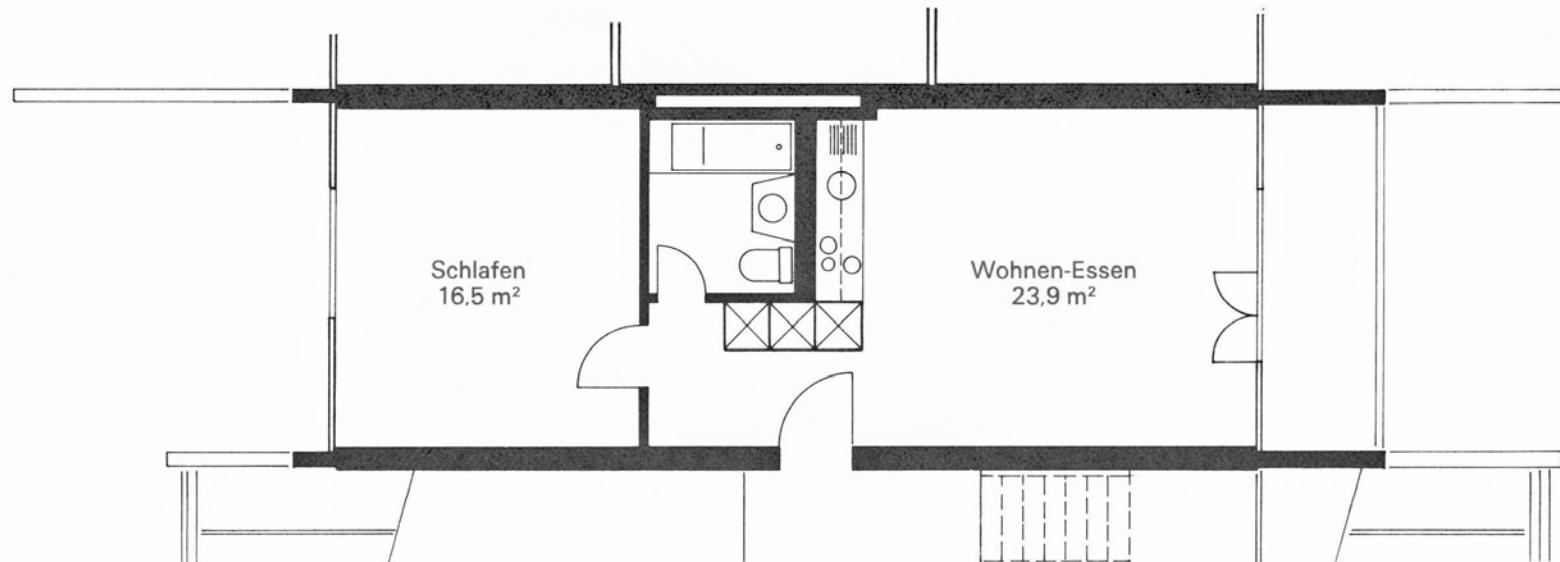

GARTENSIEDLUNG LANGÄCKER, WETTINGEN

2-Zimmer-Wohnung 1. Obergeschoss

Wohnungsfläche 48,4 m²