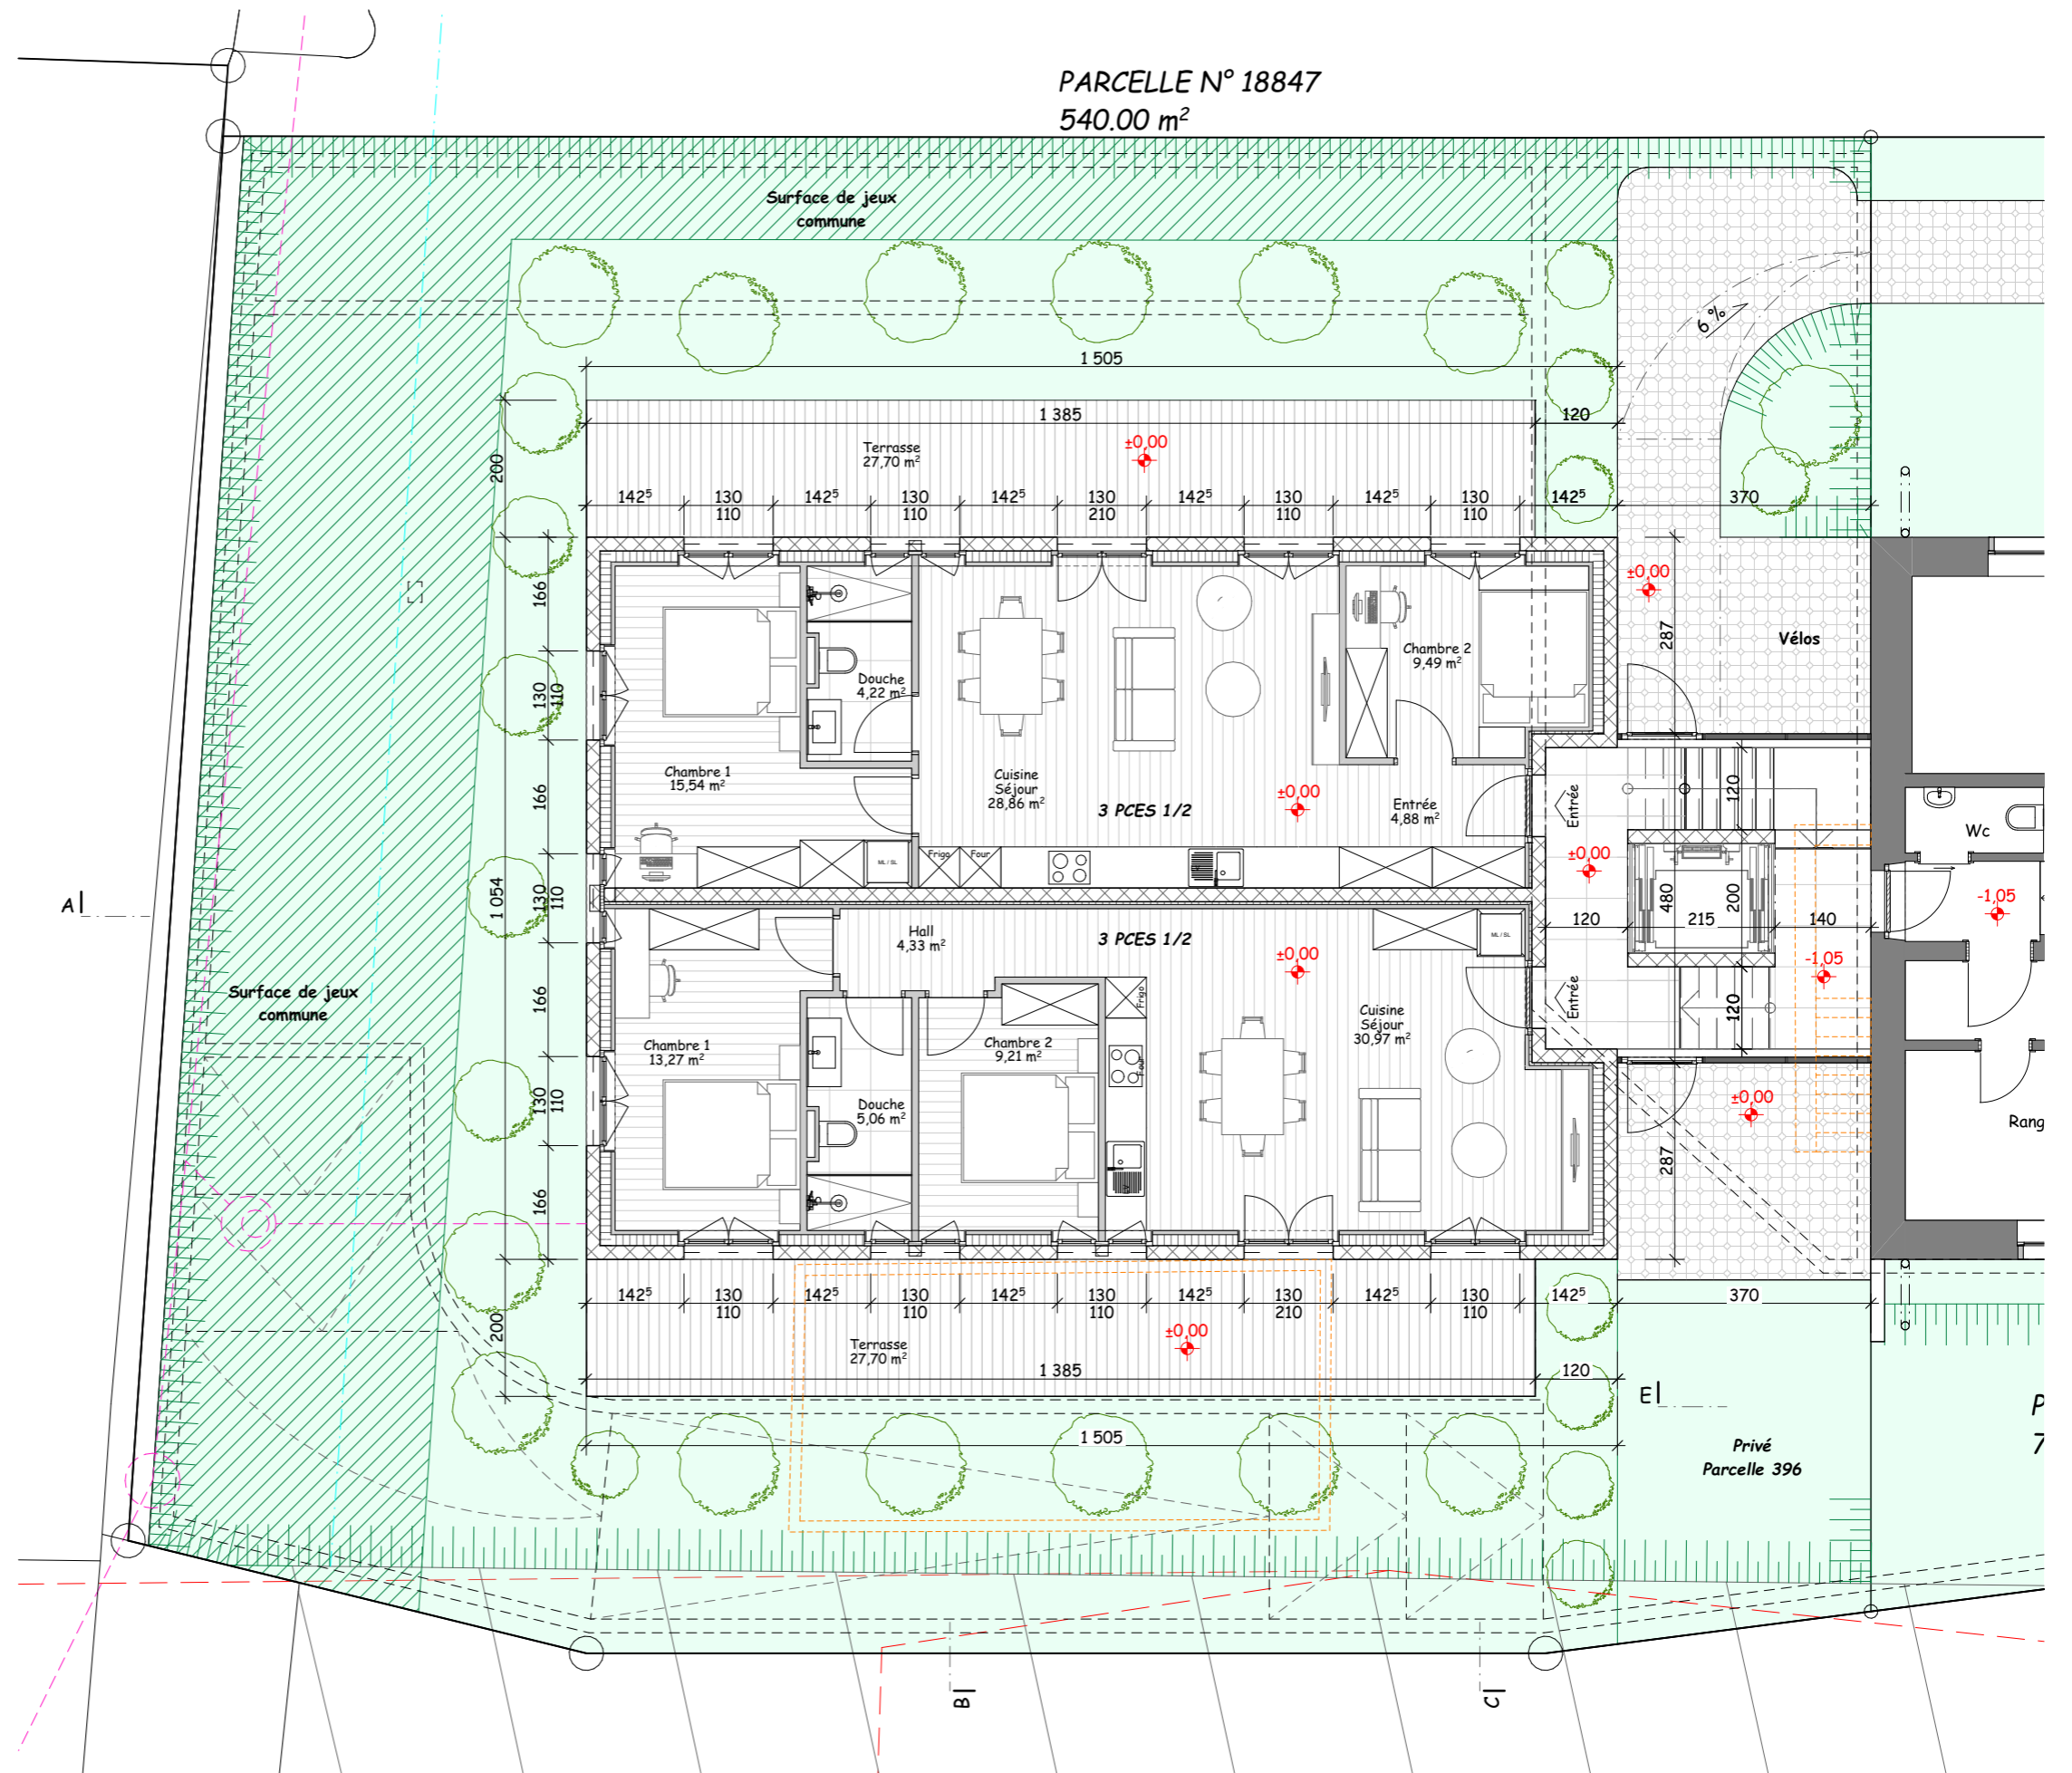

PARCELLE N° 18847
540.00 m²

RESIDENCE "LA ROMANDE" bis
SUR LA PARCELLE 18847
MARTIGNY

PROJET
 REZ-DE-CHAUSSEE / VARIANTE 2

06.03.2026 / 1:100 / GE