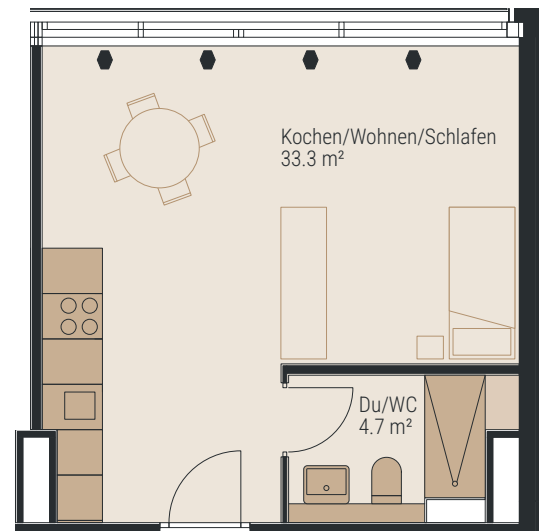

## 1½ ZIMMER

### 5. OBERGESCHOSS

WHG-NR.: 02.0G05.093

WOHNFLÄCHE: ca. 38 m<sup>2</sup>

ADRESSE: Wallstrasse 22, 4051 Basel

1:100 0 1 2 5 m