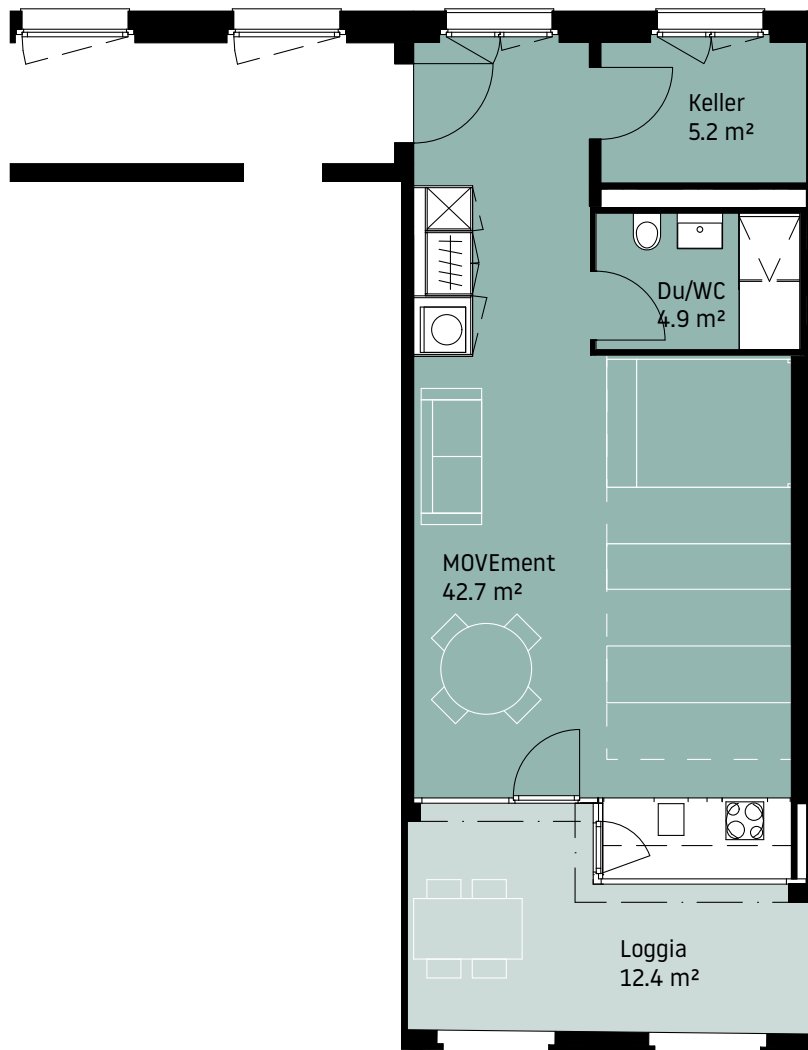

MOVEment Senior 1.5 Zimmer

Bahnhofstrasse 99C, 8620 Wetzikon

Wohnungsnummer	C3 2.1	Wohnfläche	47.6 m ²
Geschoss	2. OG	Aussenfläche	12.4 m ²

0 1 2 3 4 5 m

Mst. 1:100

Alle Angaben, Pläne, Zeichnungen usw. sind unverbindlich.
Bei sämtlichen Flächenangaben handelt es sich um Circumasse.
Änderungen bleiben vorbehalten.