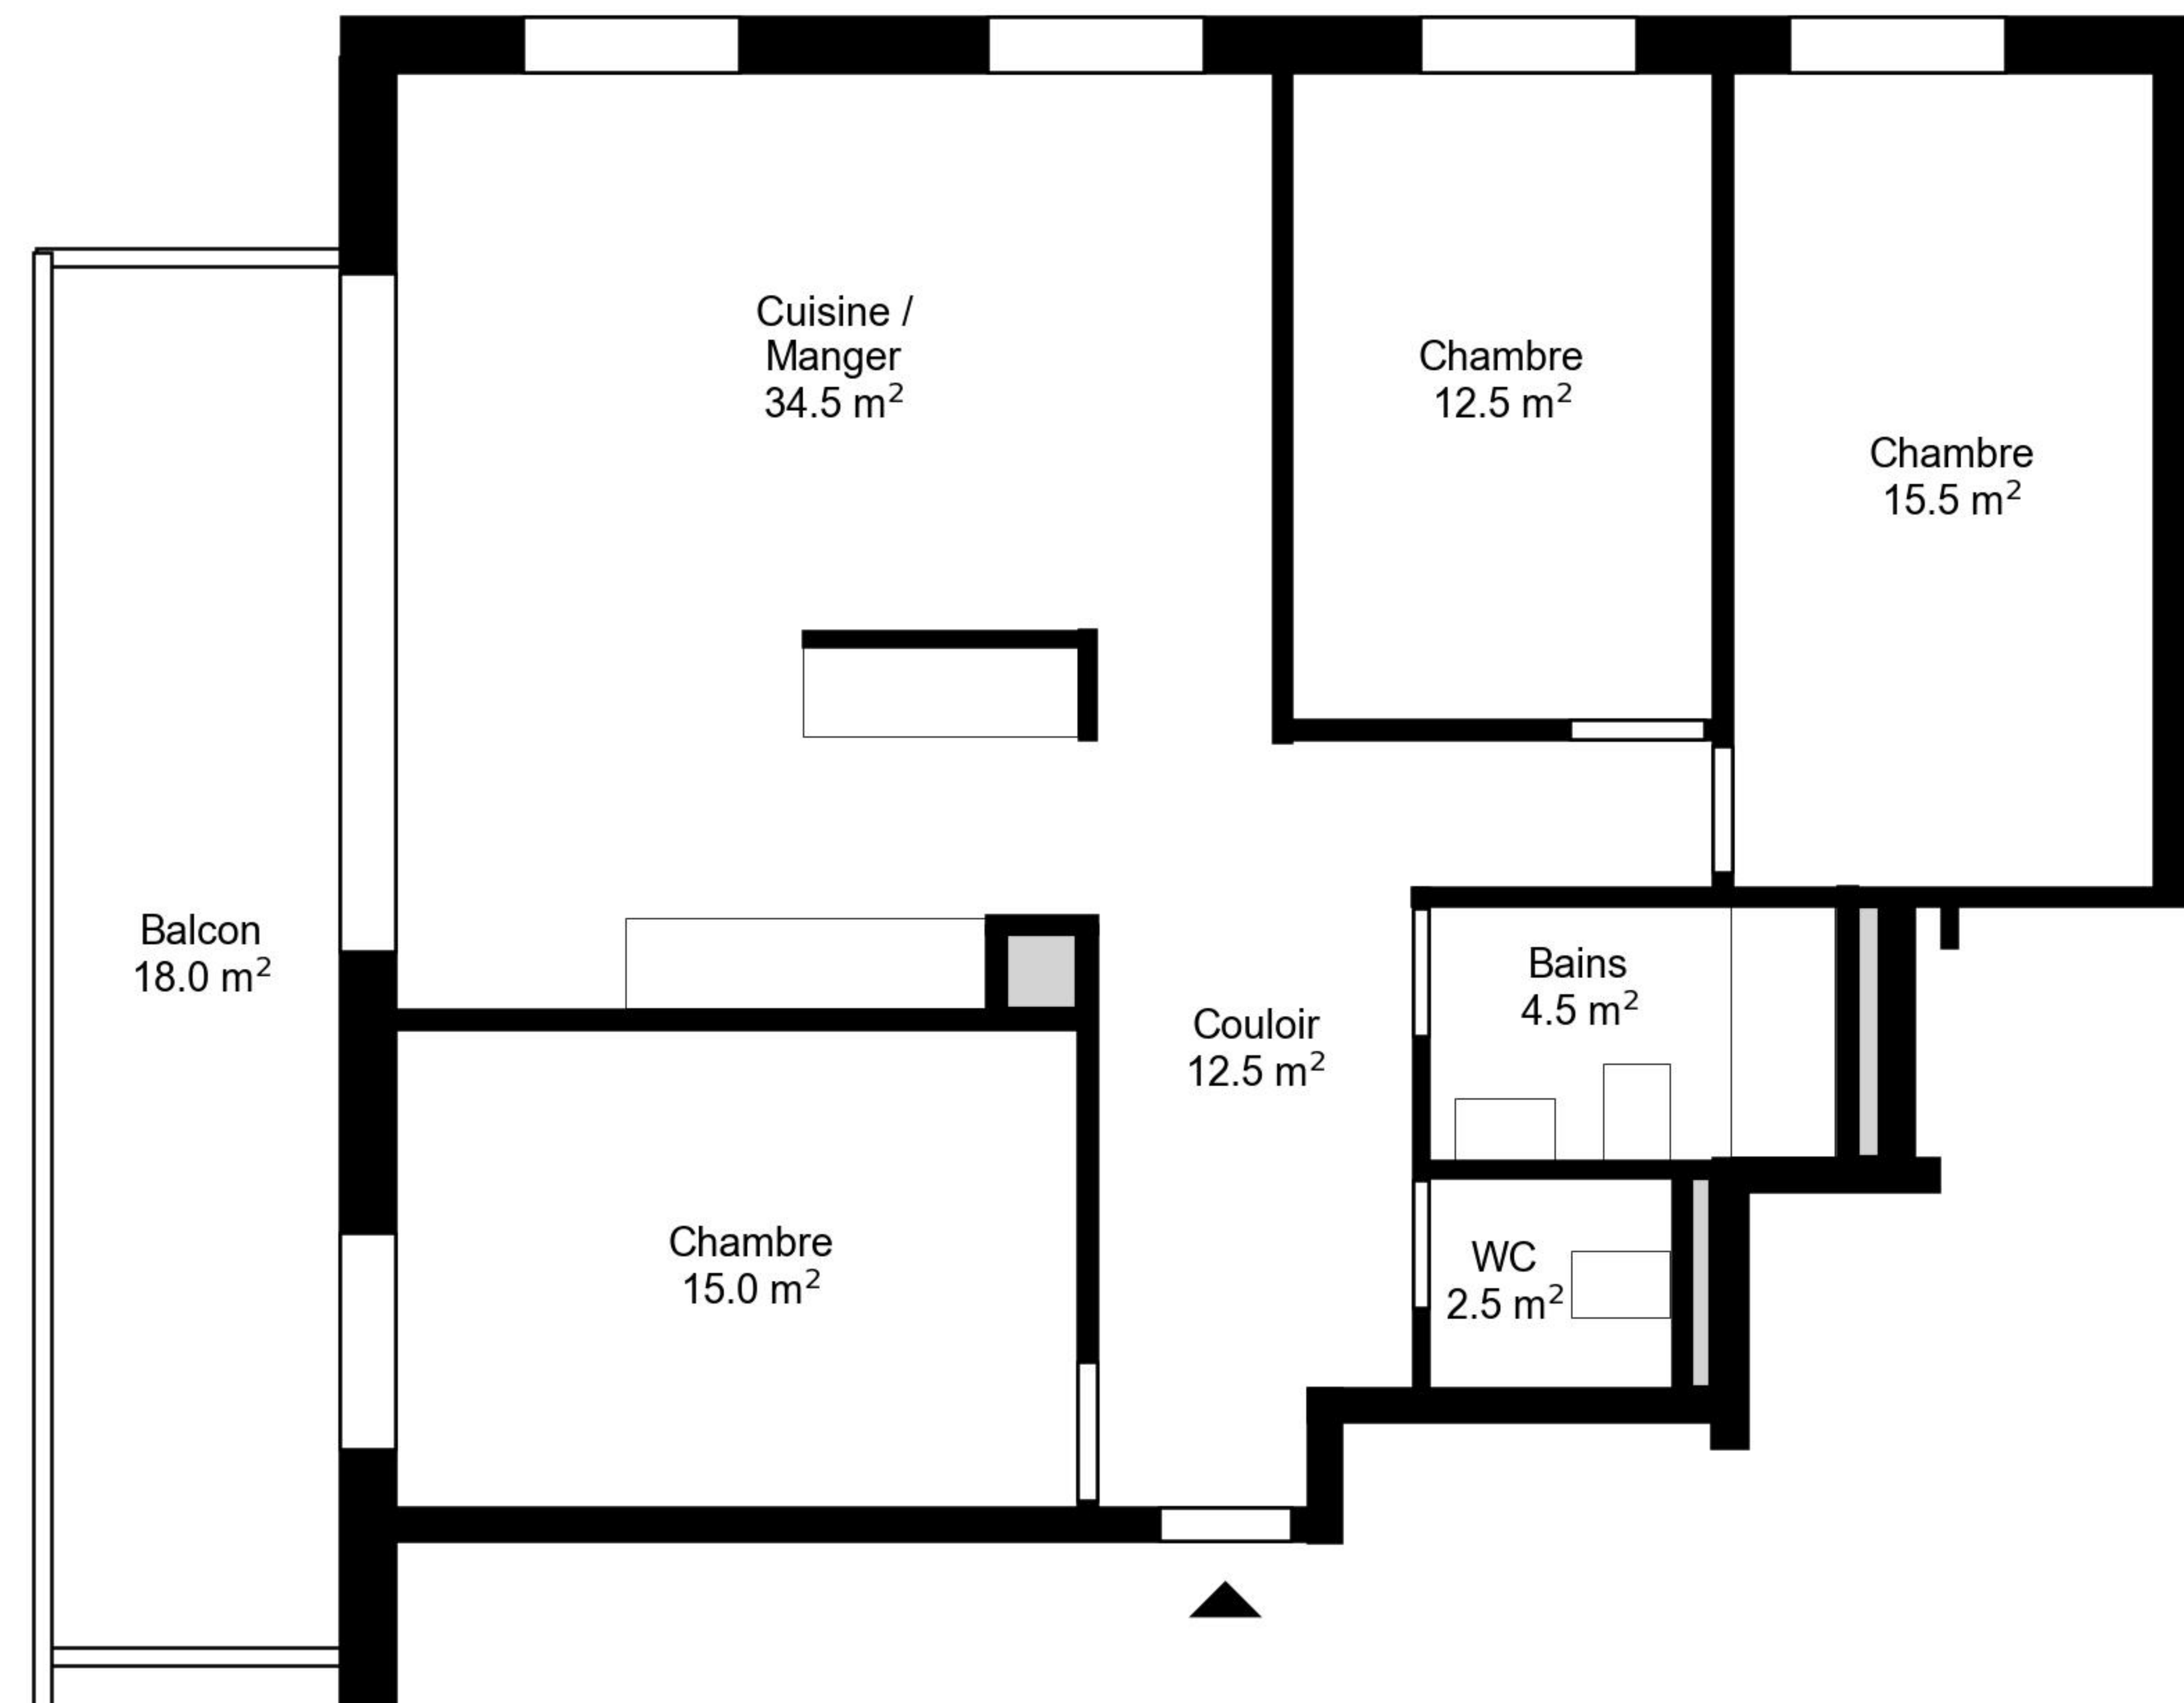

Plan

Adresse Route du Bois 47 09, Ecublens
Chambre 4.5

Espace à vivre 97 m²
Etage 5. Etage

Informations sans garantie. Nous nous réservons le droit d'apporter des modifications.