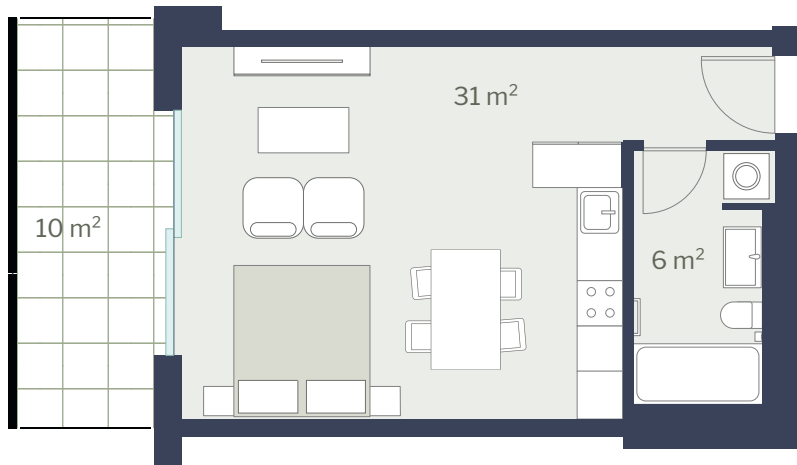

Torre B
Appartamento B0206
Scala 1:100

Via G. Brentani 16, 6900 Lugano

Locali 1½
Piano 2° piano

Superficie 37.2 m²