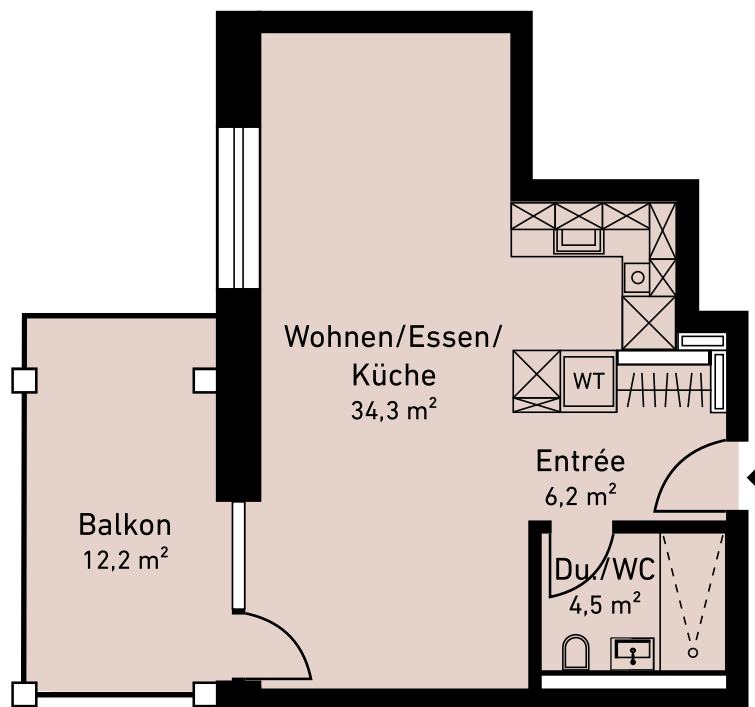

HEGIFELDSTRASSE 36

WINTERTHUR

Wohnungsnummer:	3622
Objekt:	1.5-Zimmer-Wohnung
Etage:	2. Obergeschoss
Wohnfläche:	ca. 45 m ²
Aussenfläche:	ca. 12,2 m ²

Alle Angaben, Pläne, Zeichnungen usw. sind unverbindlich.
Änderungen bleiben vorbehalten.