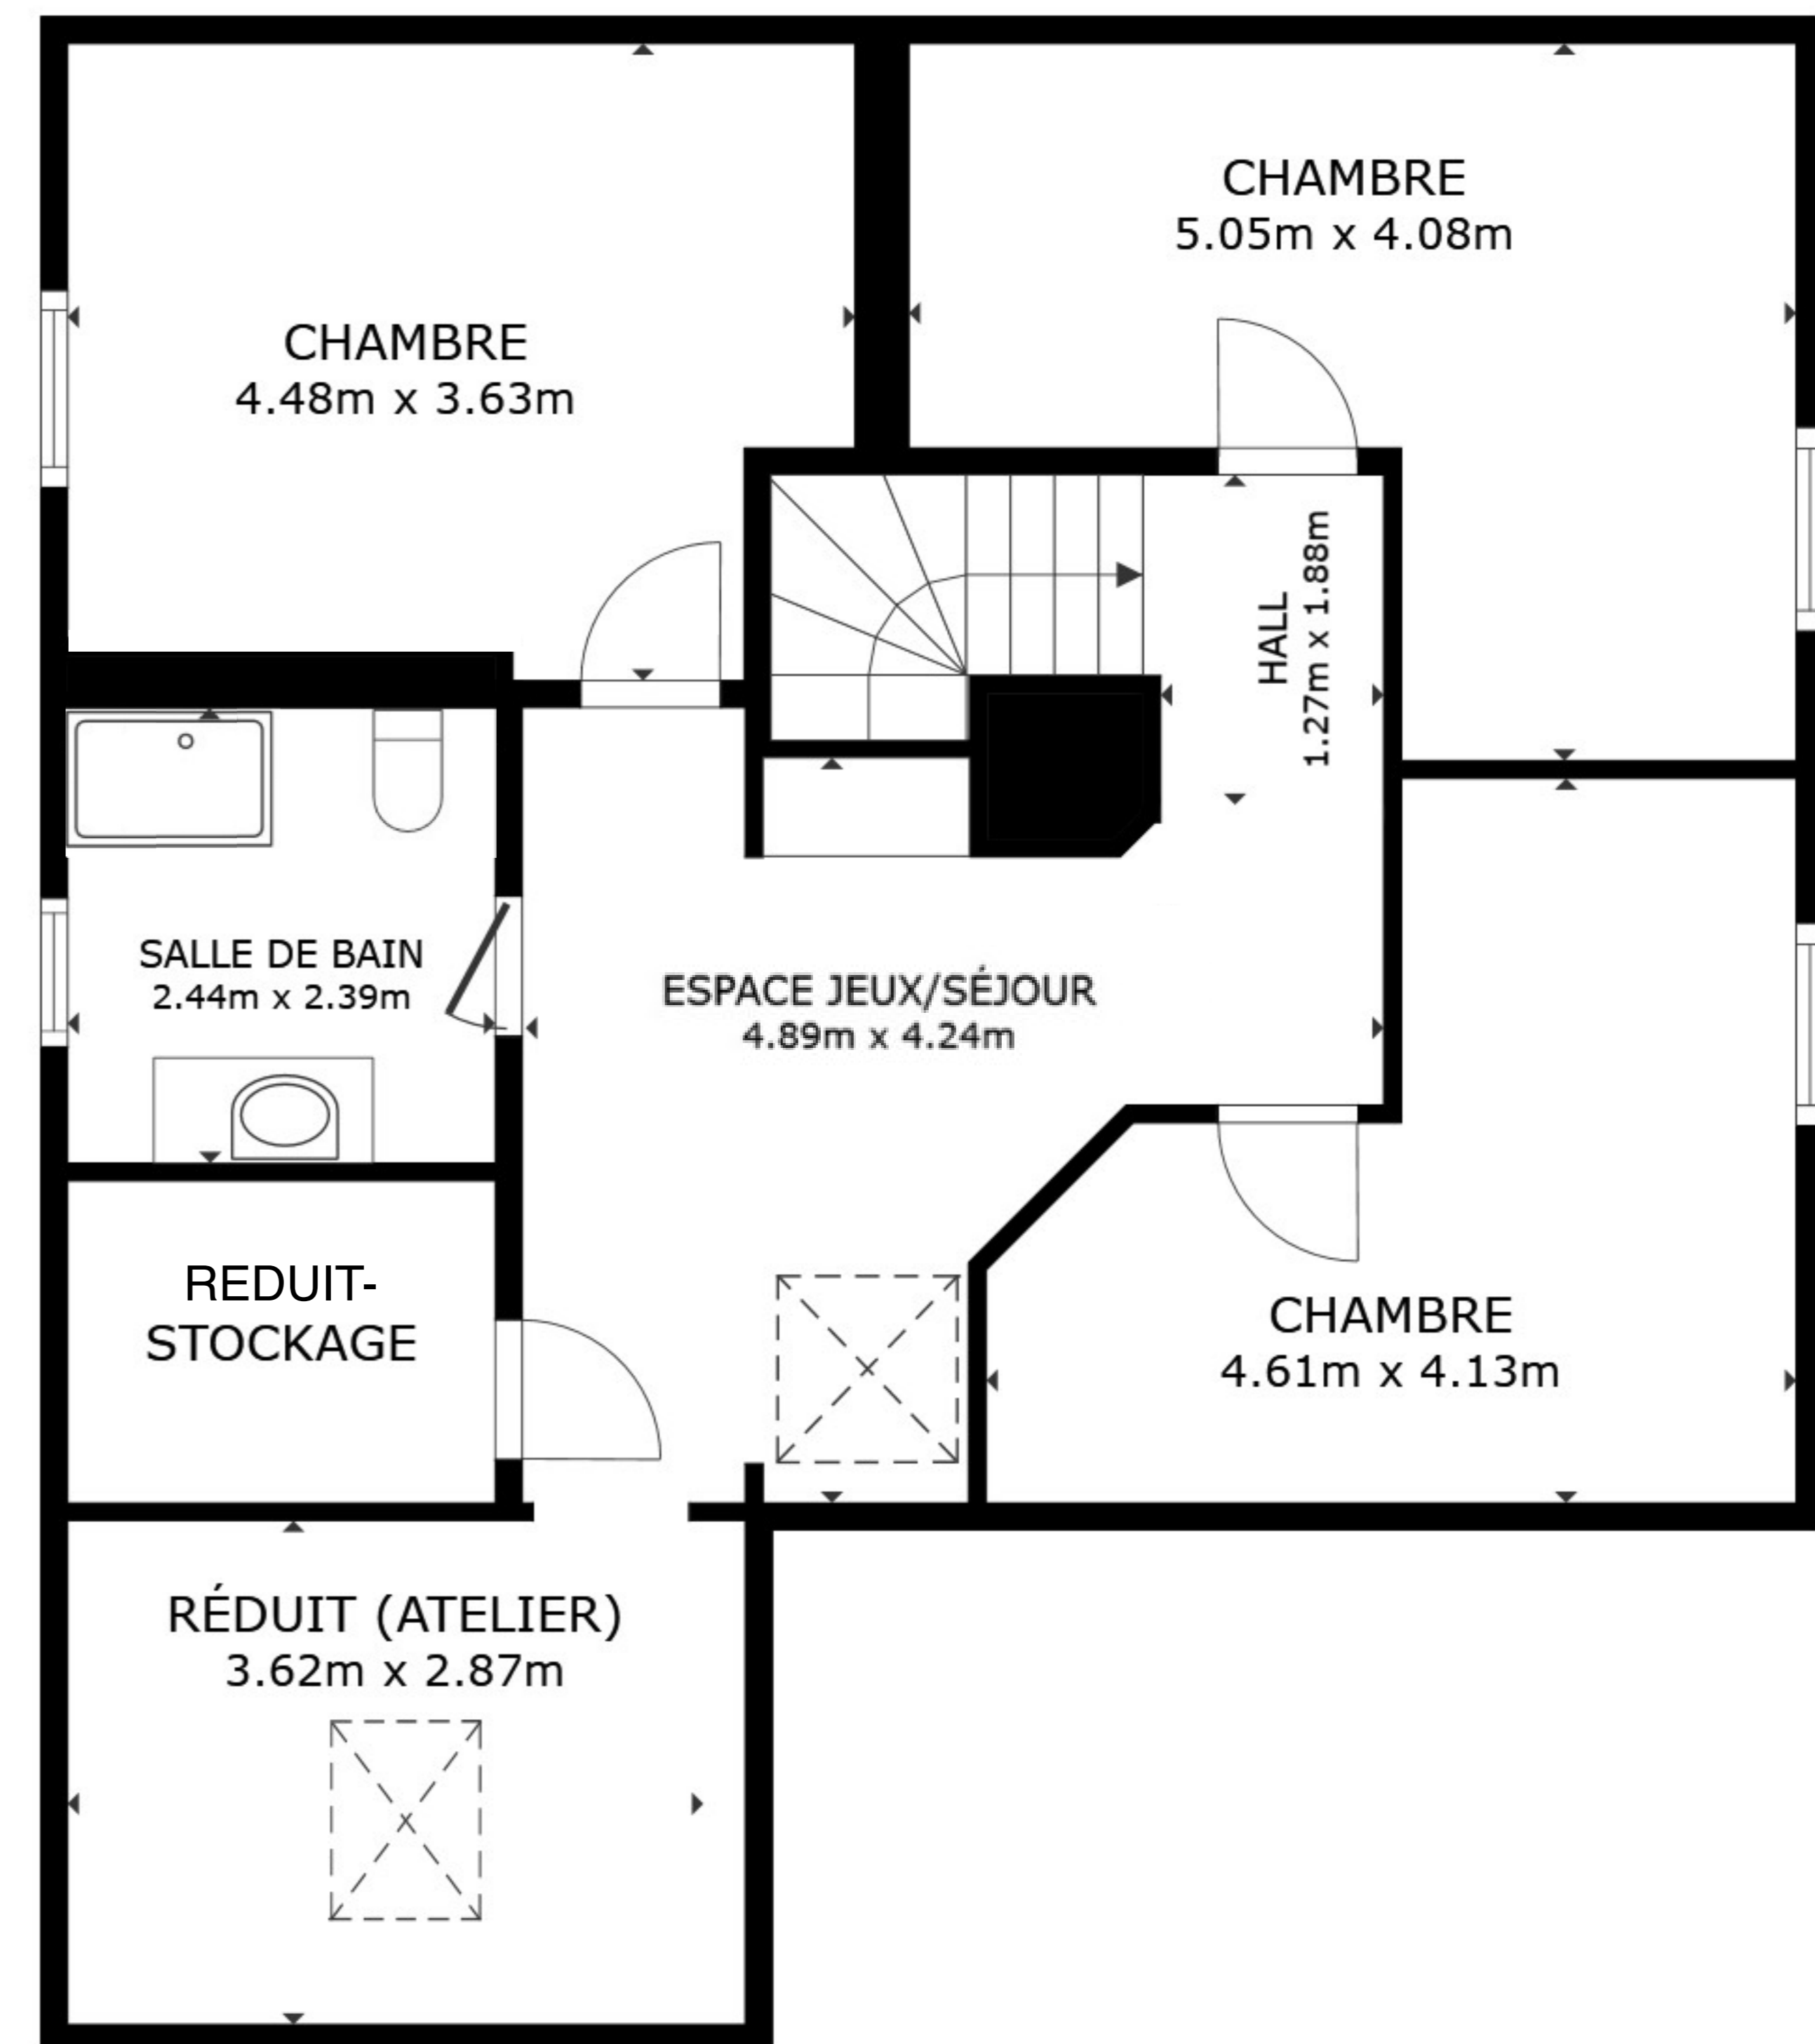

ÉTAGE 1

ÉTAGE 2

SURFACE INTERIEURE  
 ÉTAGE 1 96.1 sq.m. ÉTAGE 2 93.2 sq.m.  
 SURFACES NON COMPRISSES : TERRASSE  
 SURFACE TOTALE : 189.3 sq.m.

LES TAILLES ET DIMENSIONS SONT APPROXIMATIVES, LES DONNÉES RÉELLES PEUVENT VARIER