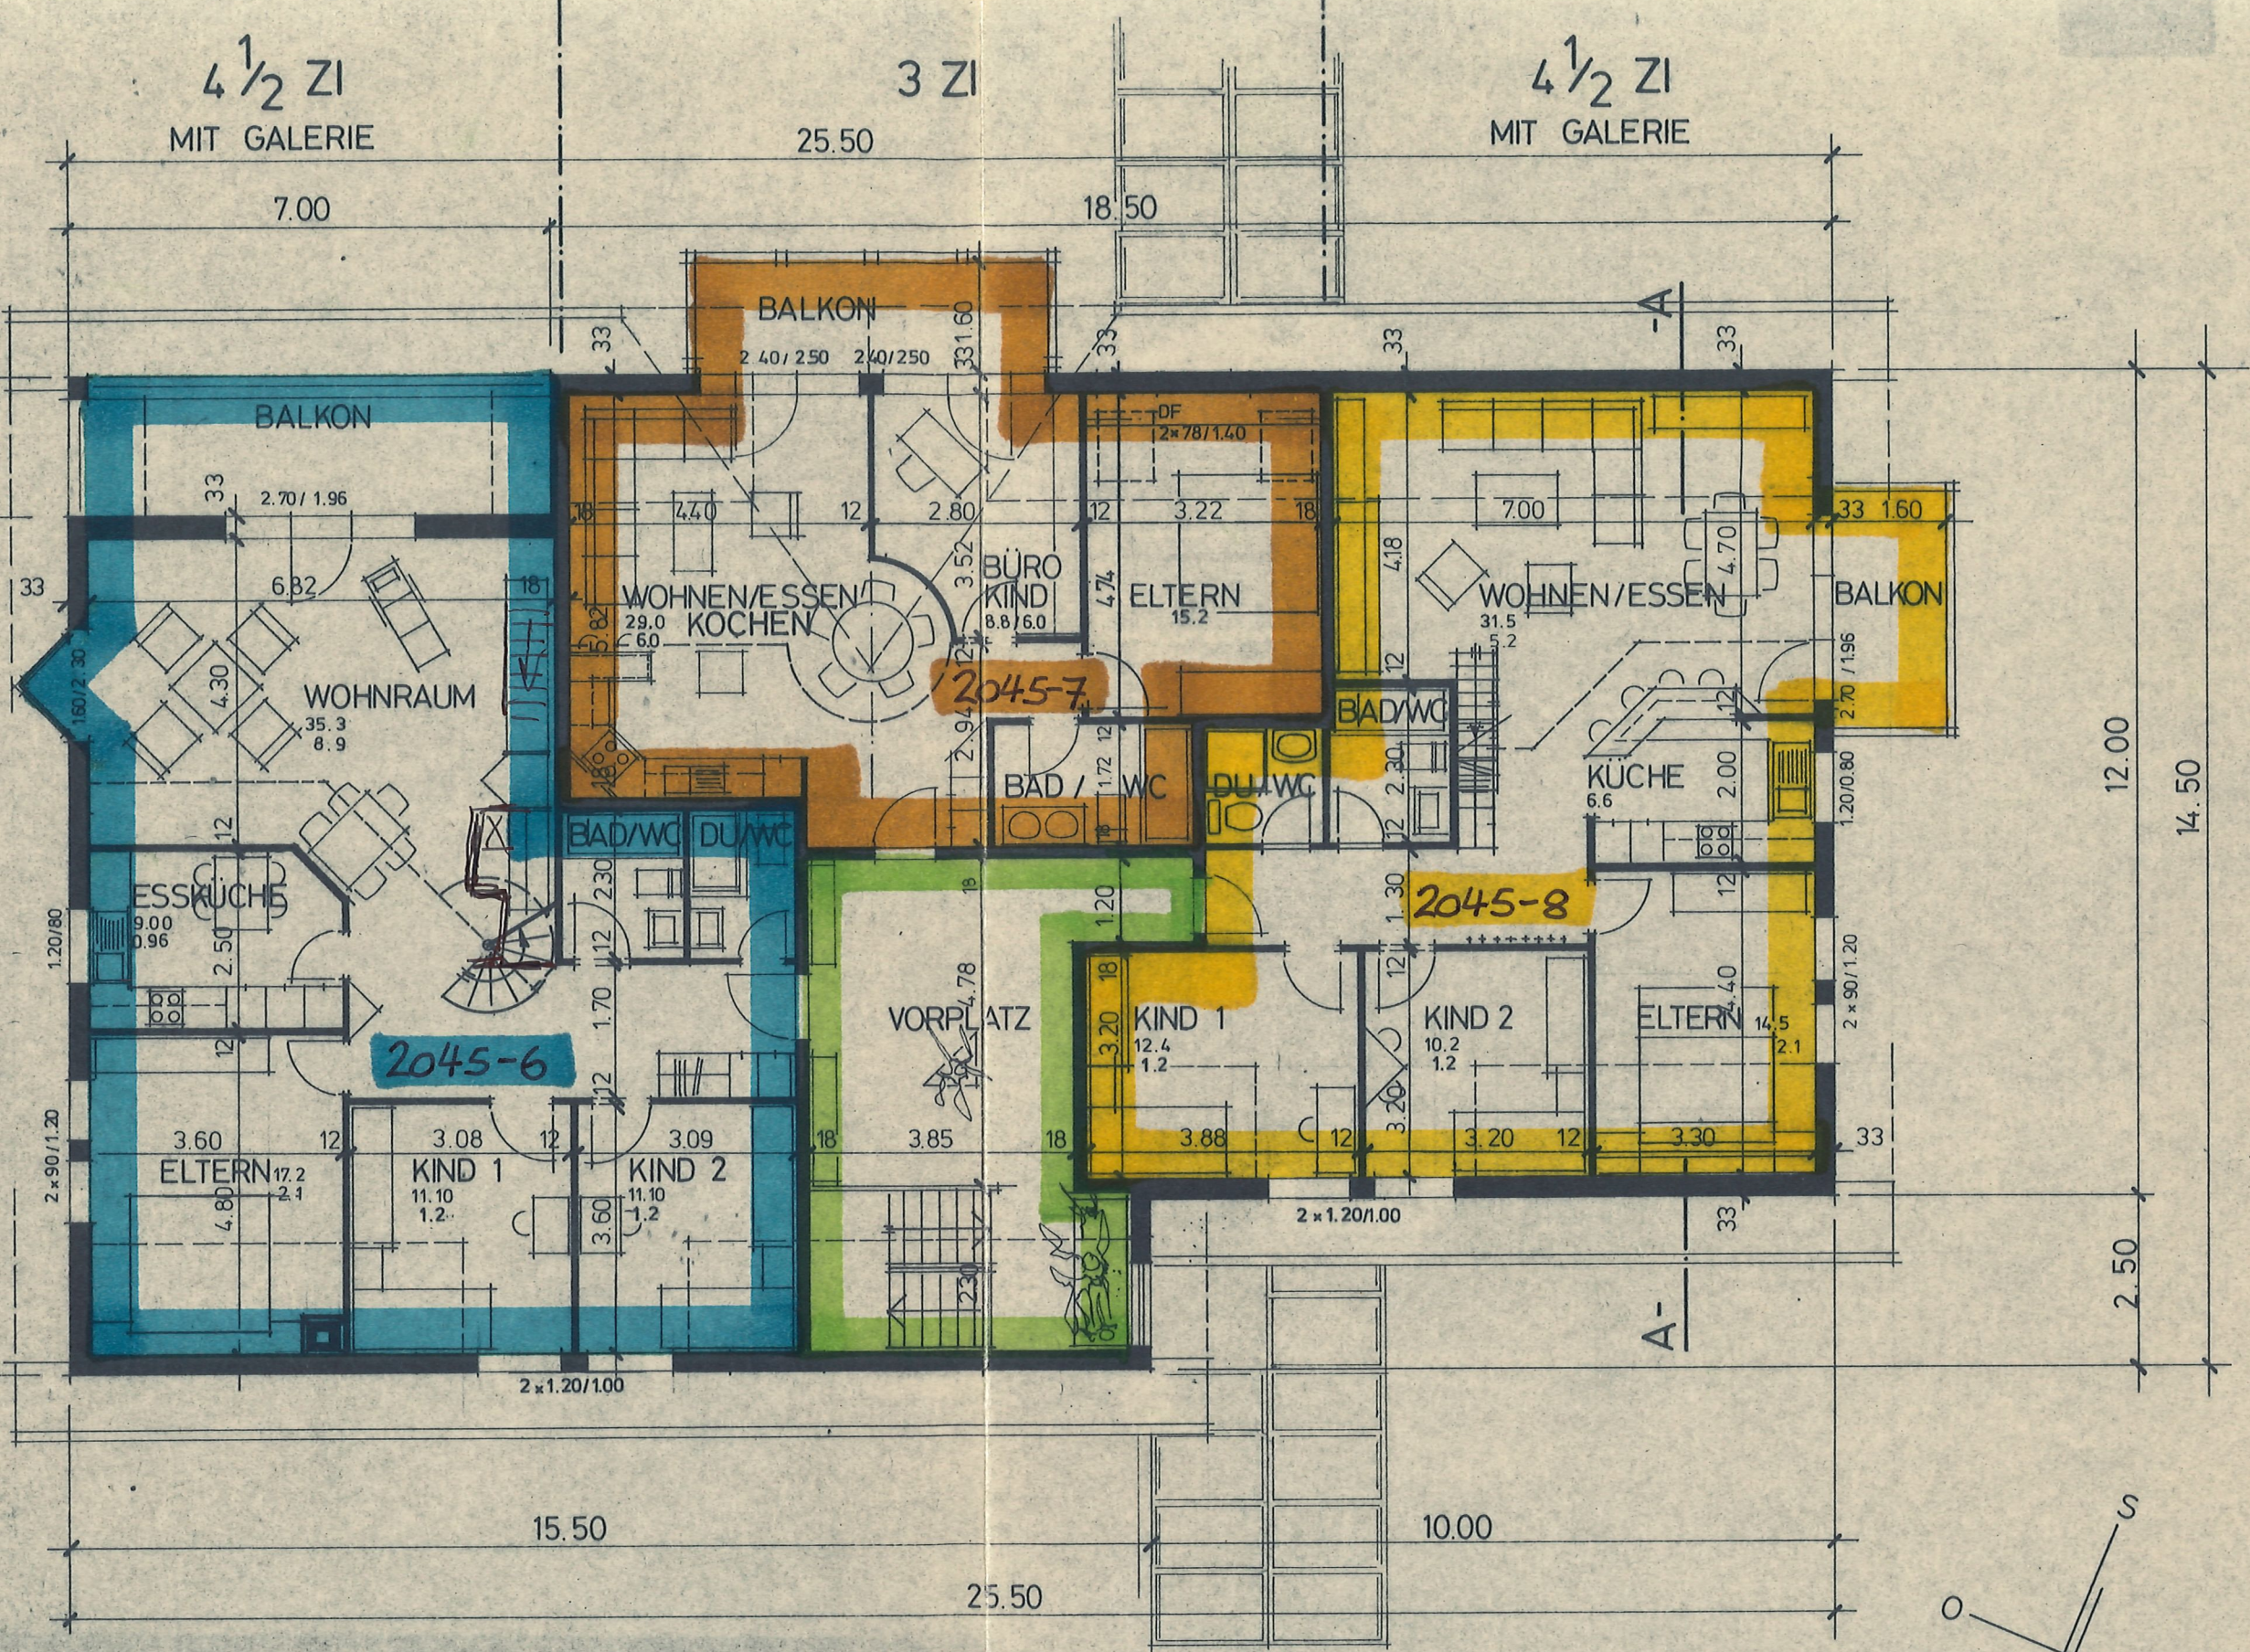

DER BAUHERR:

4 1/2 ZI
MIT GALERIE

3 ZI

4 1/2 ZI
MIT GALERIE

DER GRUNDEIGENTÜMER:

Kamin

DER ARCHITEKT:

ARCHITEKTURBÜRO
W. NIEDERHÄUSER
GRABEN BEI HERZOGENBUCHSEE

BAUHERR EICHELBERGER URS
 MITTELSTR. 12, 3360 HERZOGENBUCHSEE
 OBJEKT 6-FAM. HAUS MIT COOP-LADEN, AARWANGEN

DAT 17. 1. 86
 GR 42/30
 GEZ AM
 REV

2. STOCK GRUNDRISS MST. 1:100

KÖRR. 9.4. 86 / AM, KÜCHE 3ZI., ZUS. DU., FENSTER
 KÖRR. 3.11.86 KAMIN