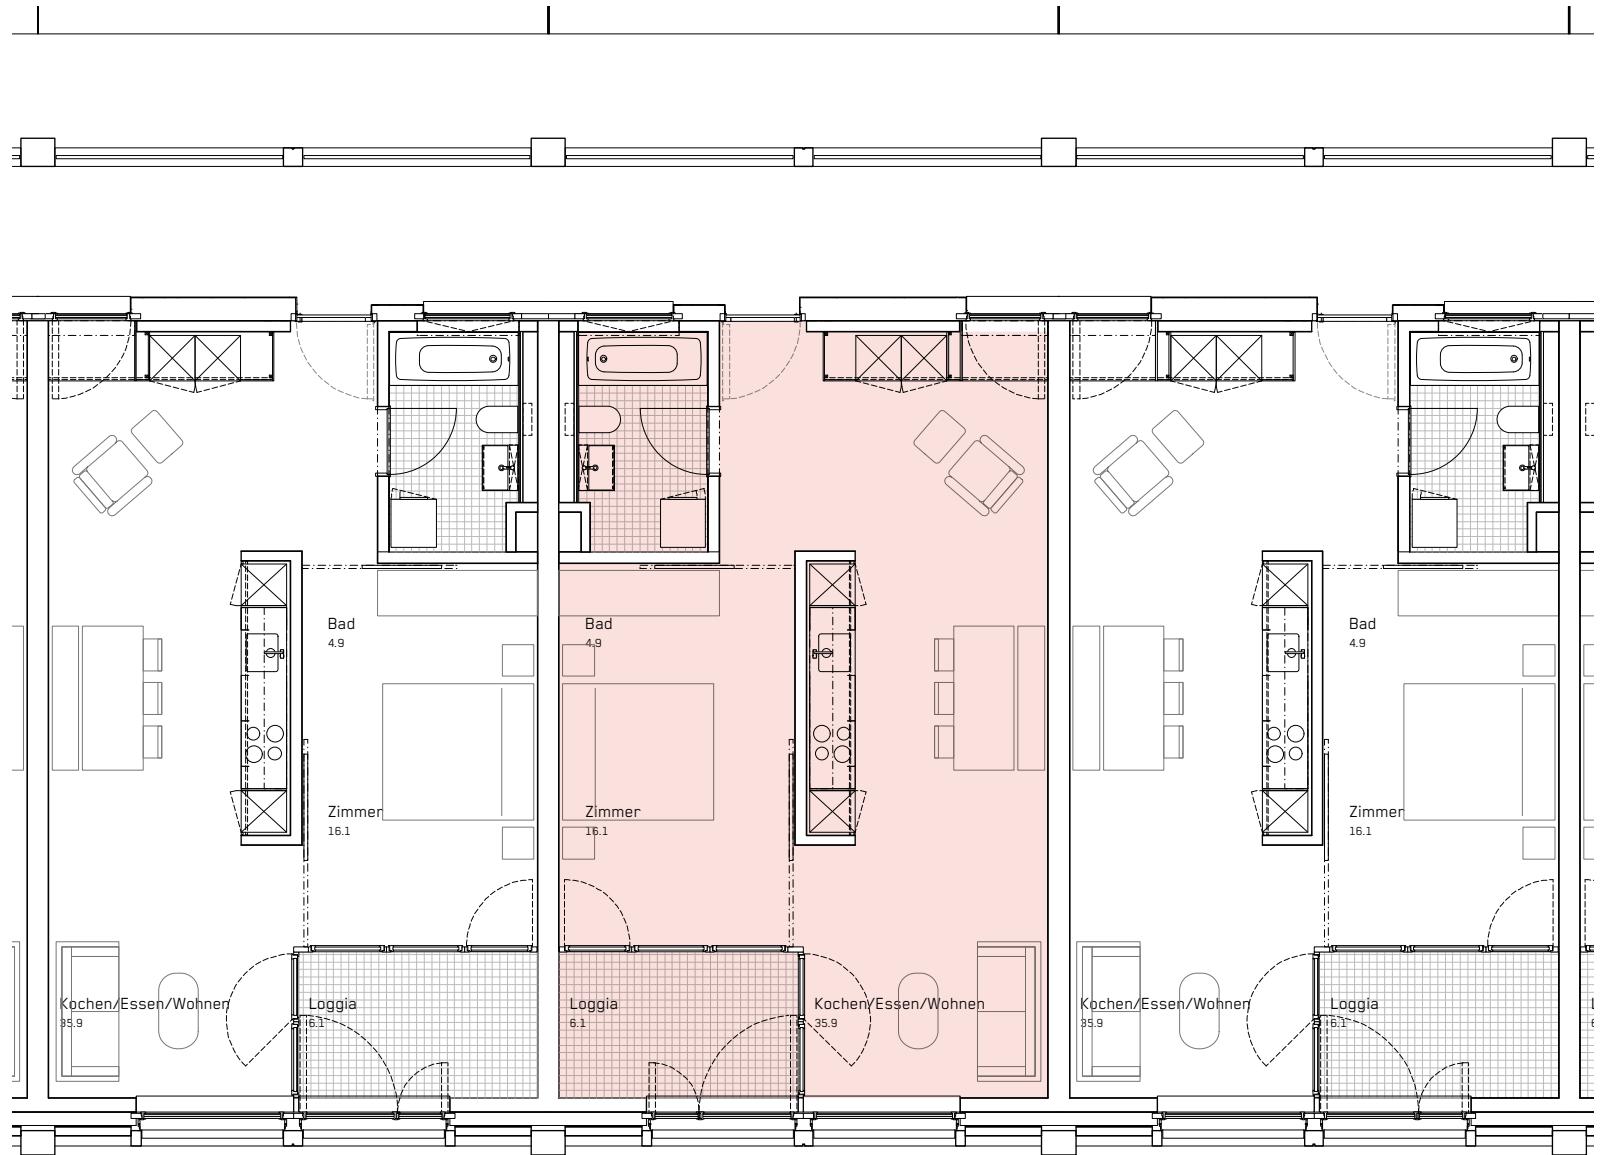

4. VIERTEL

Gebäude	Seetalplatz 1f
Wohnung	22-116
Geschoss	1. OG
Zimmer	2.5
Wohnfläche	63.1 m²

Stand 07.2022
Änderungen vorbehalten.
Alle Angaben ohne Gewähr.