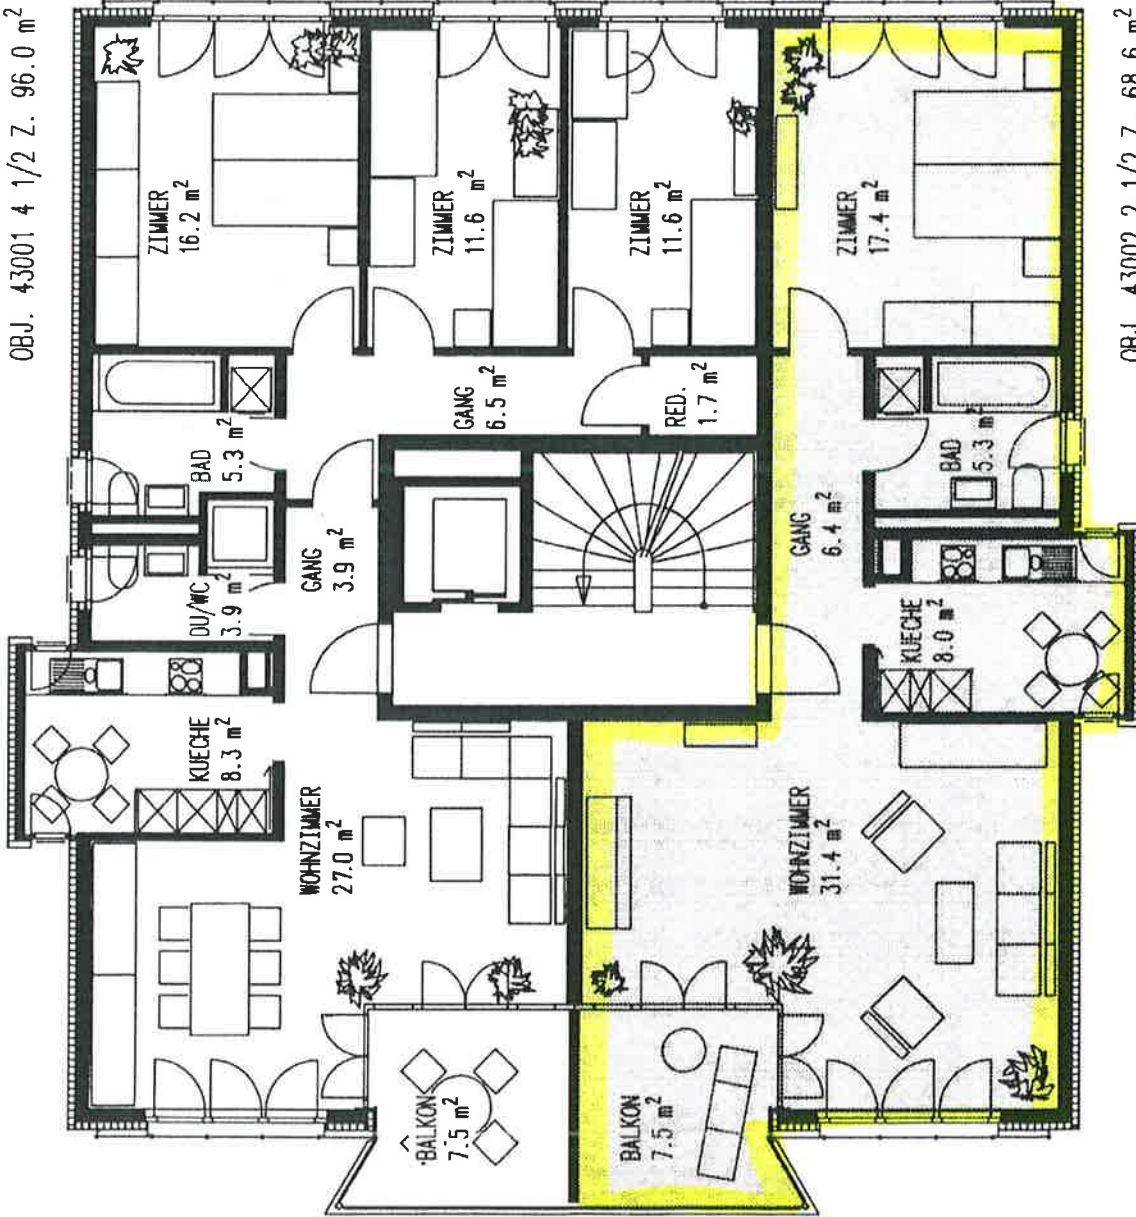

OBJ. 43001 4 1/2 Z. 96.0 m²

OBJ. 43002 2 1/2 Z. 68.6 m²

3. OBERGESCHOSS BLOCK B

LIEGENSCHAFTSNUMMER 0612

WOHNUEBERBAUUNG KONSORTIUM GORENMATTSTRASSE 21, 23, 25, BEI DER MIGROS, BINNINGEN