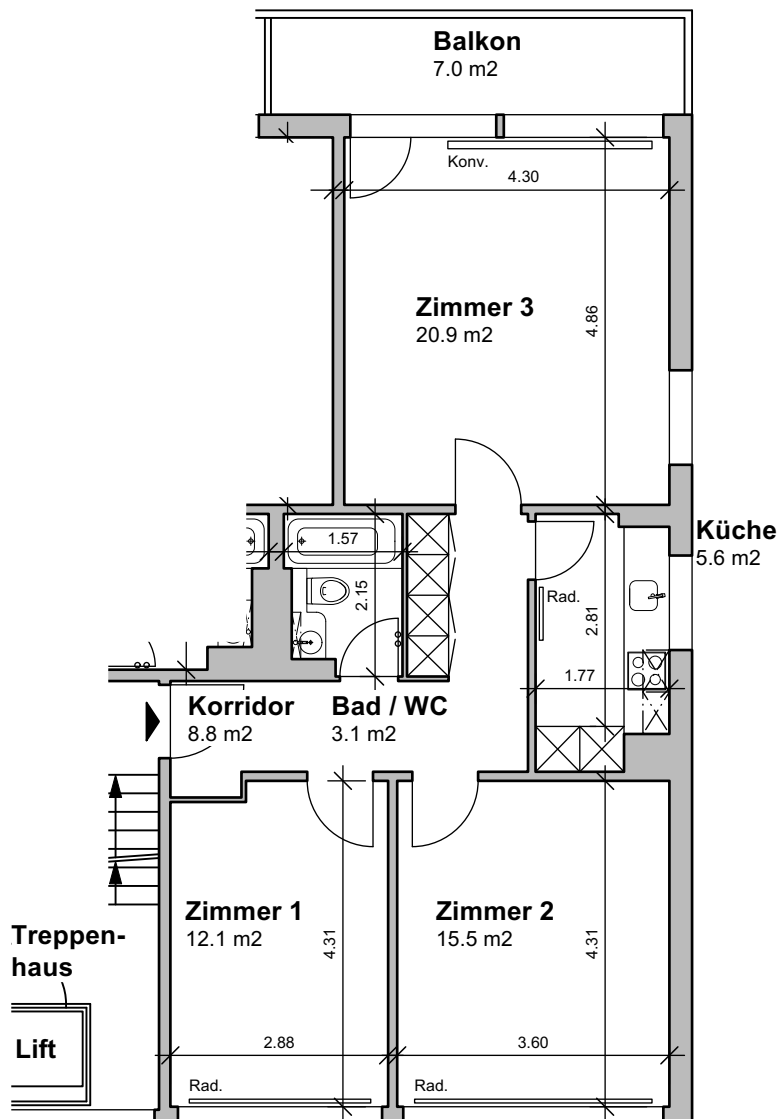

Legende:

Korridor:	8.8 m ²
Zimmer 1:	12.1 m ²
Zimmer 2:	15.5 m ²
Küche:	5.6 m ²
Zimmer 3:	20.9 m ²
Bad / WC:	3.1 m ²
	66.0 m²

Balkon: 7.0 m²

Mehrfamilienhaus Fellenbergstrasse 21, 3052 Zollikofen

Vermietungsplan: 2. Stock rechts / 3 Zimmerwohnung / 102280.423 010