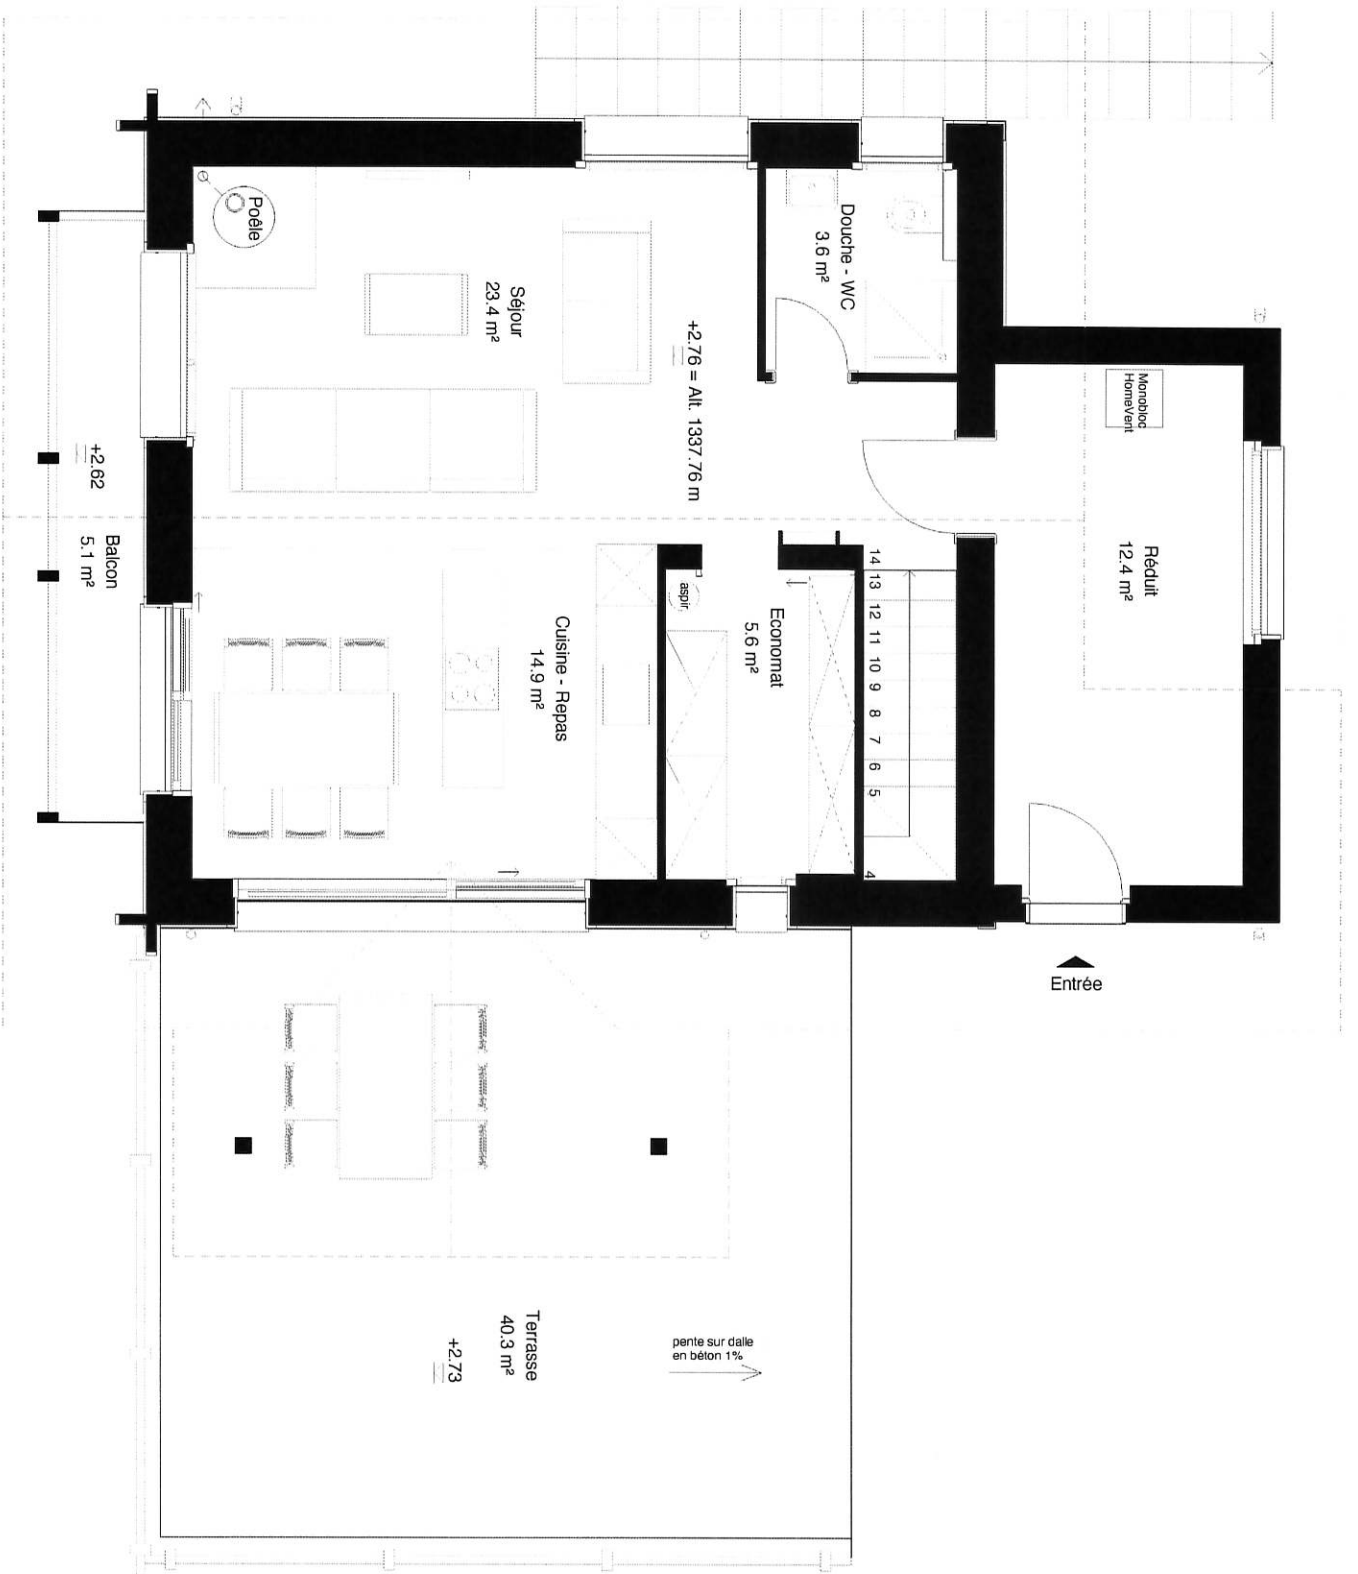

Variante Chalet 1  
 ±0.00 = Alt. 1335.00 m

Rez inférieur

Date	24.02.2026
Dessiné par :	PAJ / CR
Format :	A3
Echelle :	1 : 50
Plan n° :	100

Variante Chalet 1  
±0.00 = Alt. 1335.00 m

Rez supérieur

Date	24.02.2026
Dessiné par :	PAJ / CR
Format :	A3
Echelle :	1 : 50
Plan n° :	101