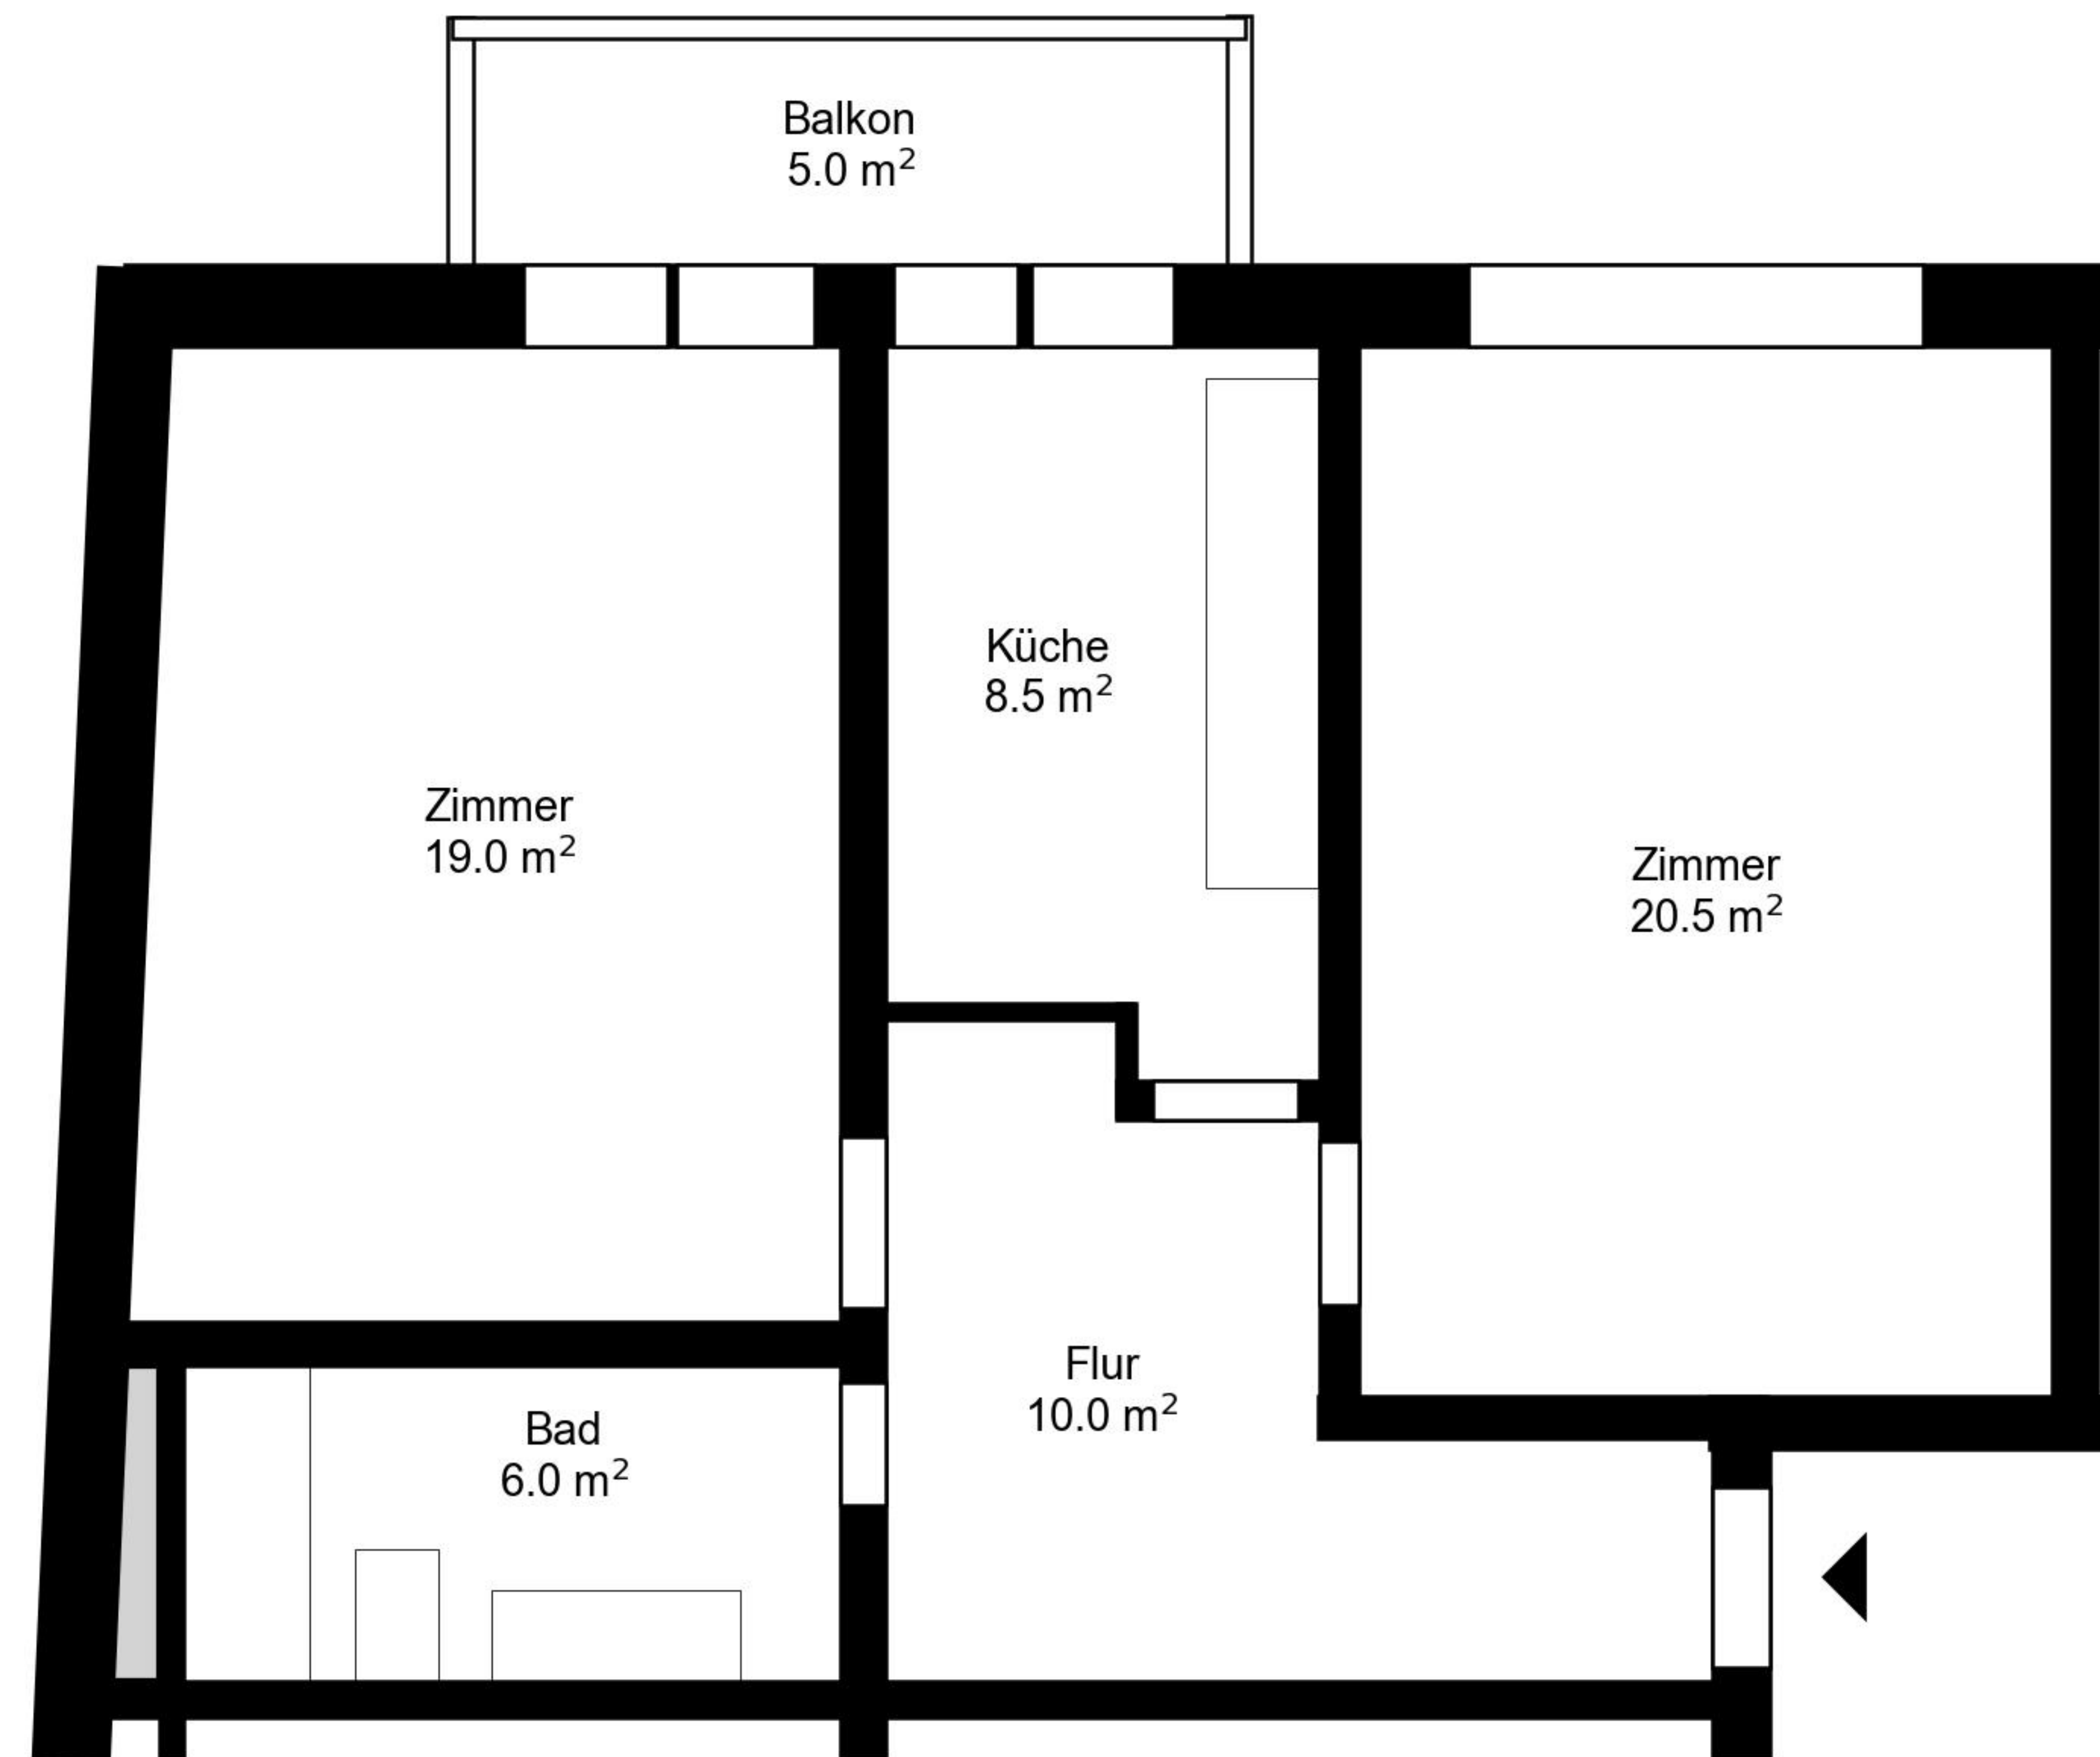

Grundriss

Adresse Untere Rebgasse 16_18, Basel
Zimmer 2

Wohnfläche 64 m²
Geschoss 3. Obergeschoss

Angaben ohne Gewähr. Änderungen
bleiben vorbehalten.

livit