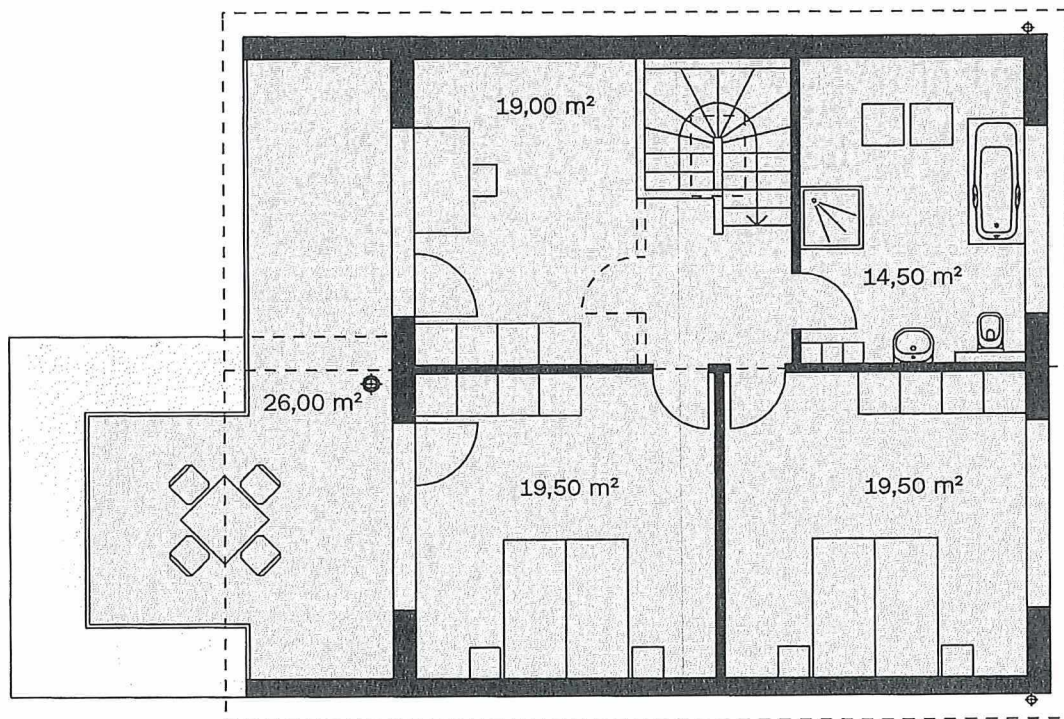

Mst 1:100

Wohn-/ Nutzfläche		Nebenflächen			
Wohn-/ Ess-Küche	Schlafen	Dusche m. WC	Eingang/ Diele	Technik / Keller	m ²
42,00	16,50	6,50	16,50	13,50	m ²

Mst 1:100

Wohn-/ Nutzfläche		Nebenflächen				
Schlafen 1	Schlafen 2	Bad/ WC	Spiel- diele	Dach- terrasse	Neben- fläche	m ²
19,50	19,50	14,50	19,00	26,00	39,50	m ²