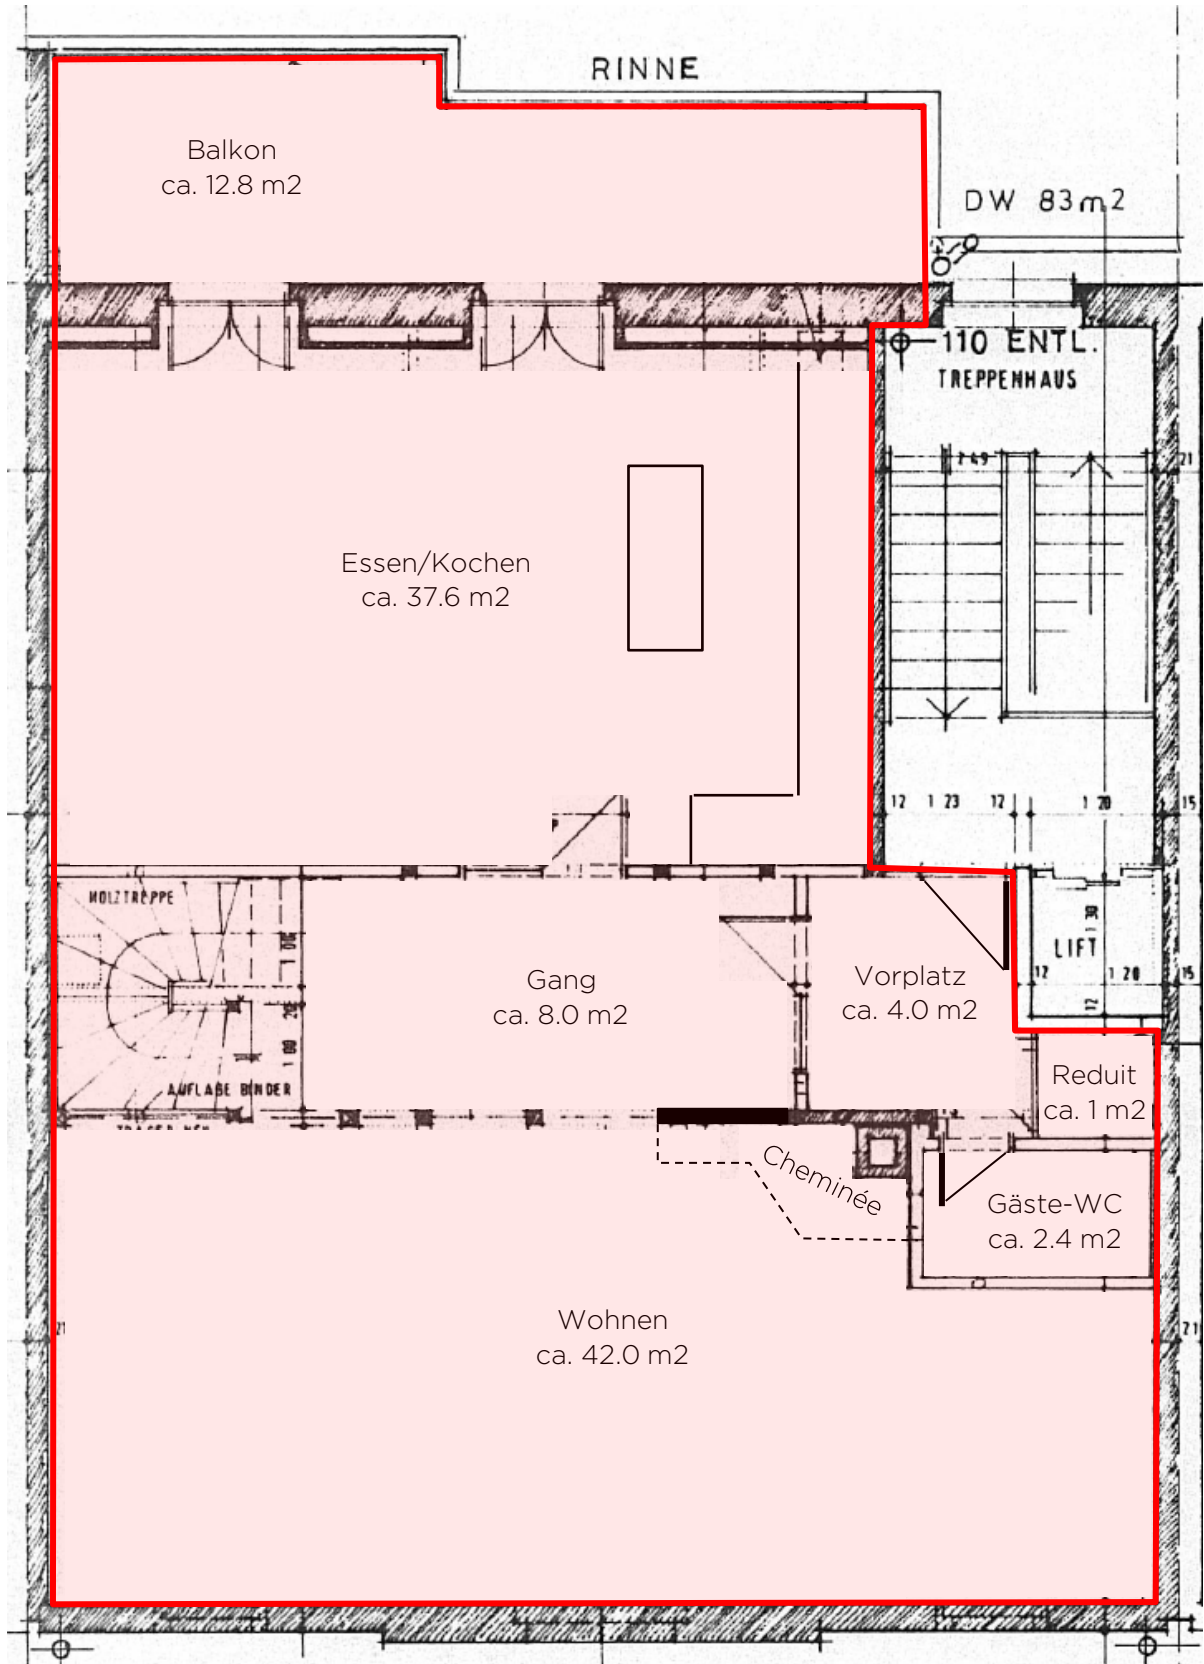

GRUNDRISSPLAN

GUNDELDINGERSTRASSE 93 | 4053 BASEL
3.5-ZIMMER-MAISONNETTE-WHG 3. OG (CA. 165 M²)

GRUNDRISSPLAN

GUNDELDINGERSTRASSE 93 | 4053 BASEL
3.5-ZIMMER-MAISONNETTE-WHG 3. OG (CA. 165 M²)