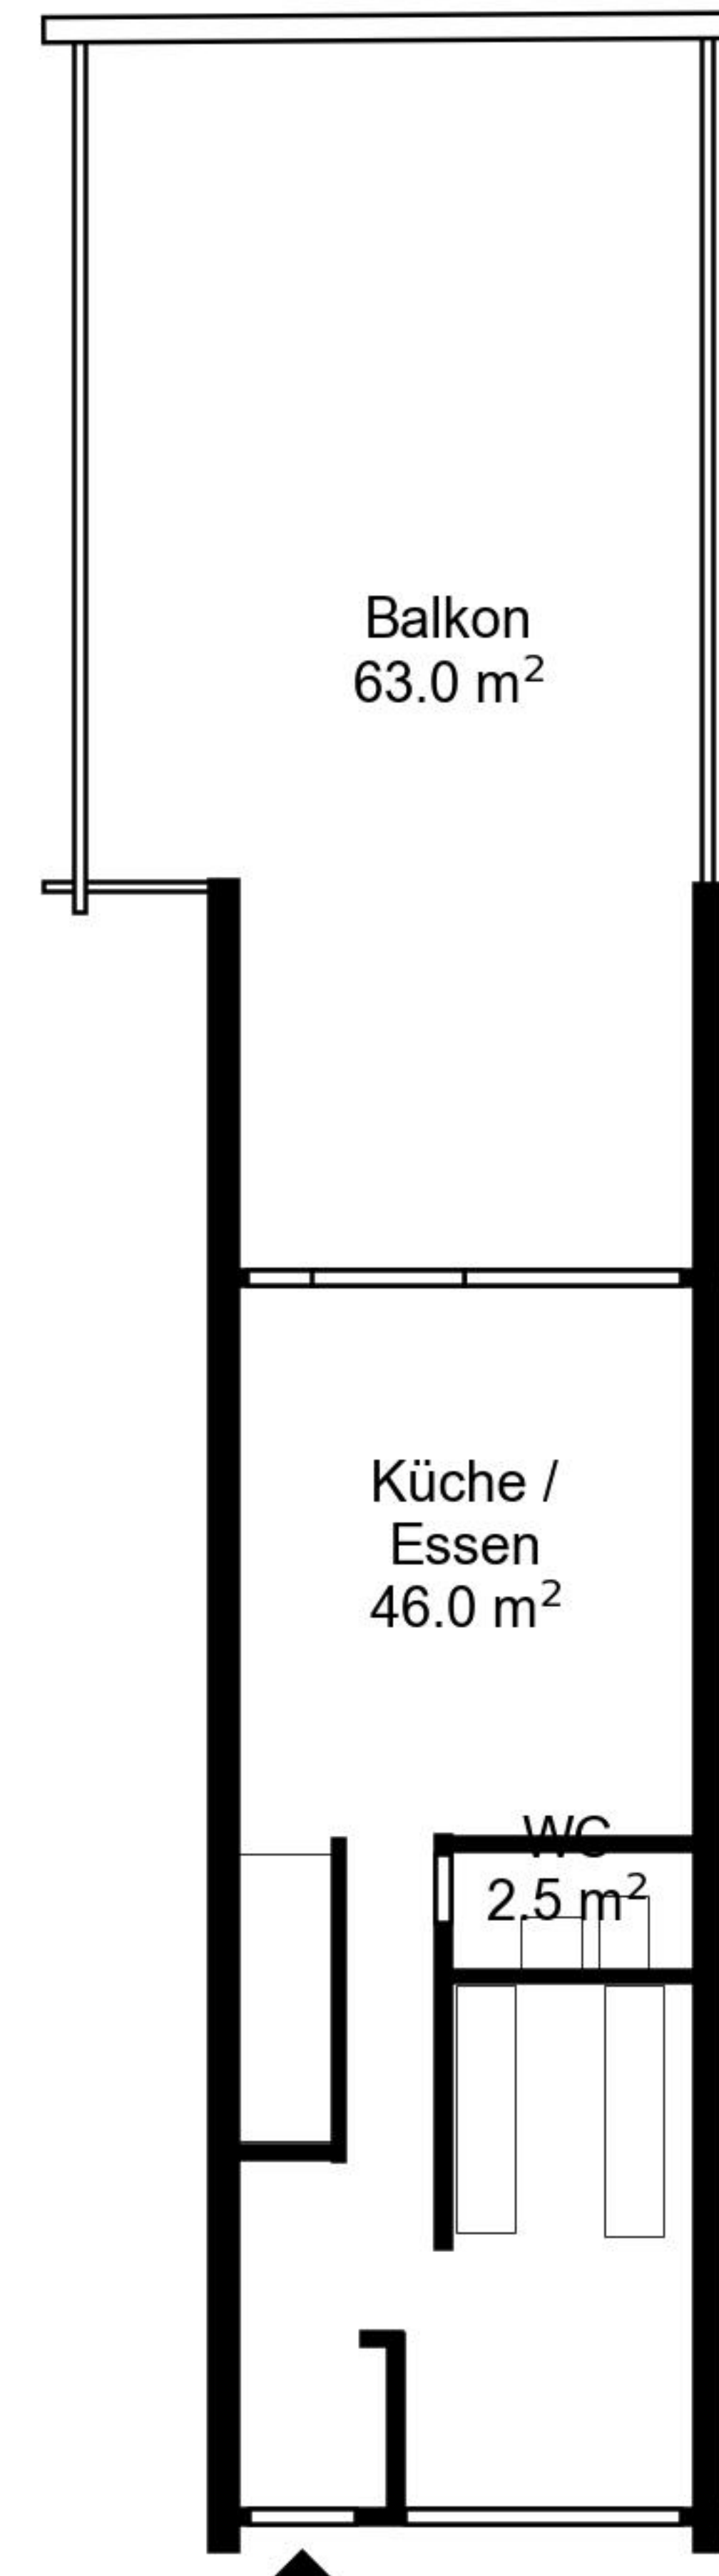

Grundriss

Adresse Langäcker Haus 3, Wettingen
Zimmer 4.5

Wohnfläche 91 m²
Geschoss Erdgeschoss

Angaben ohne Gewähr. Änderungen
bleiben vorbehalten.

livot

Grundriss

Adresse Langäcker Haus 3, Wettingen
Zimmer 4.5

Wohnfläche 91 m²
Geschoss 1. Obergeschoss

Angaben ohne Gewähr. Änderungen bleiben vorbehalten.