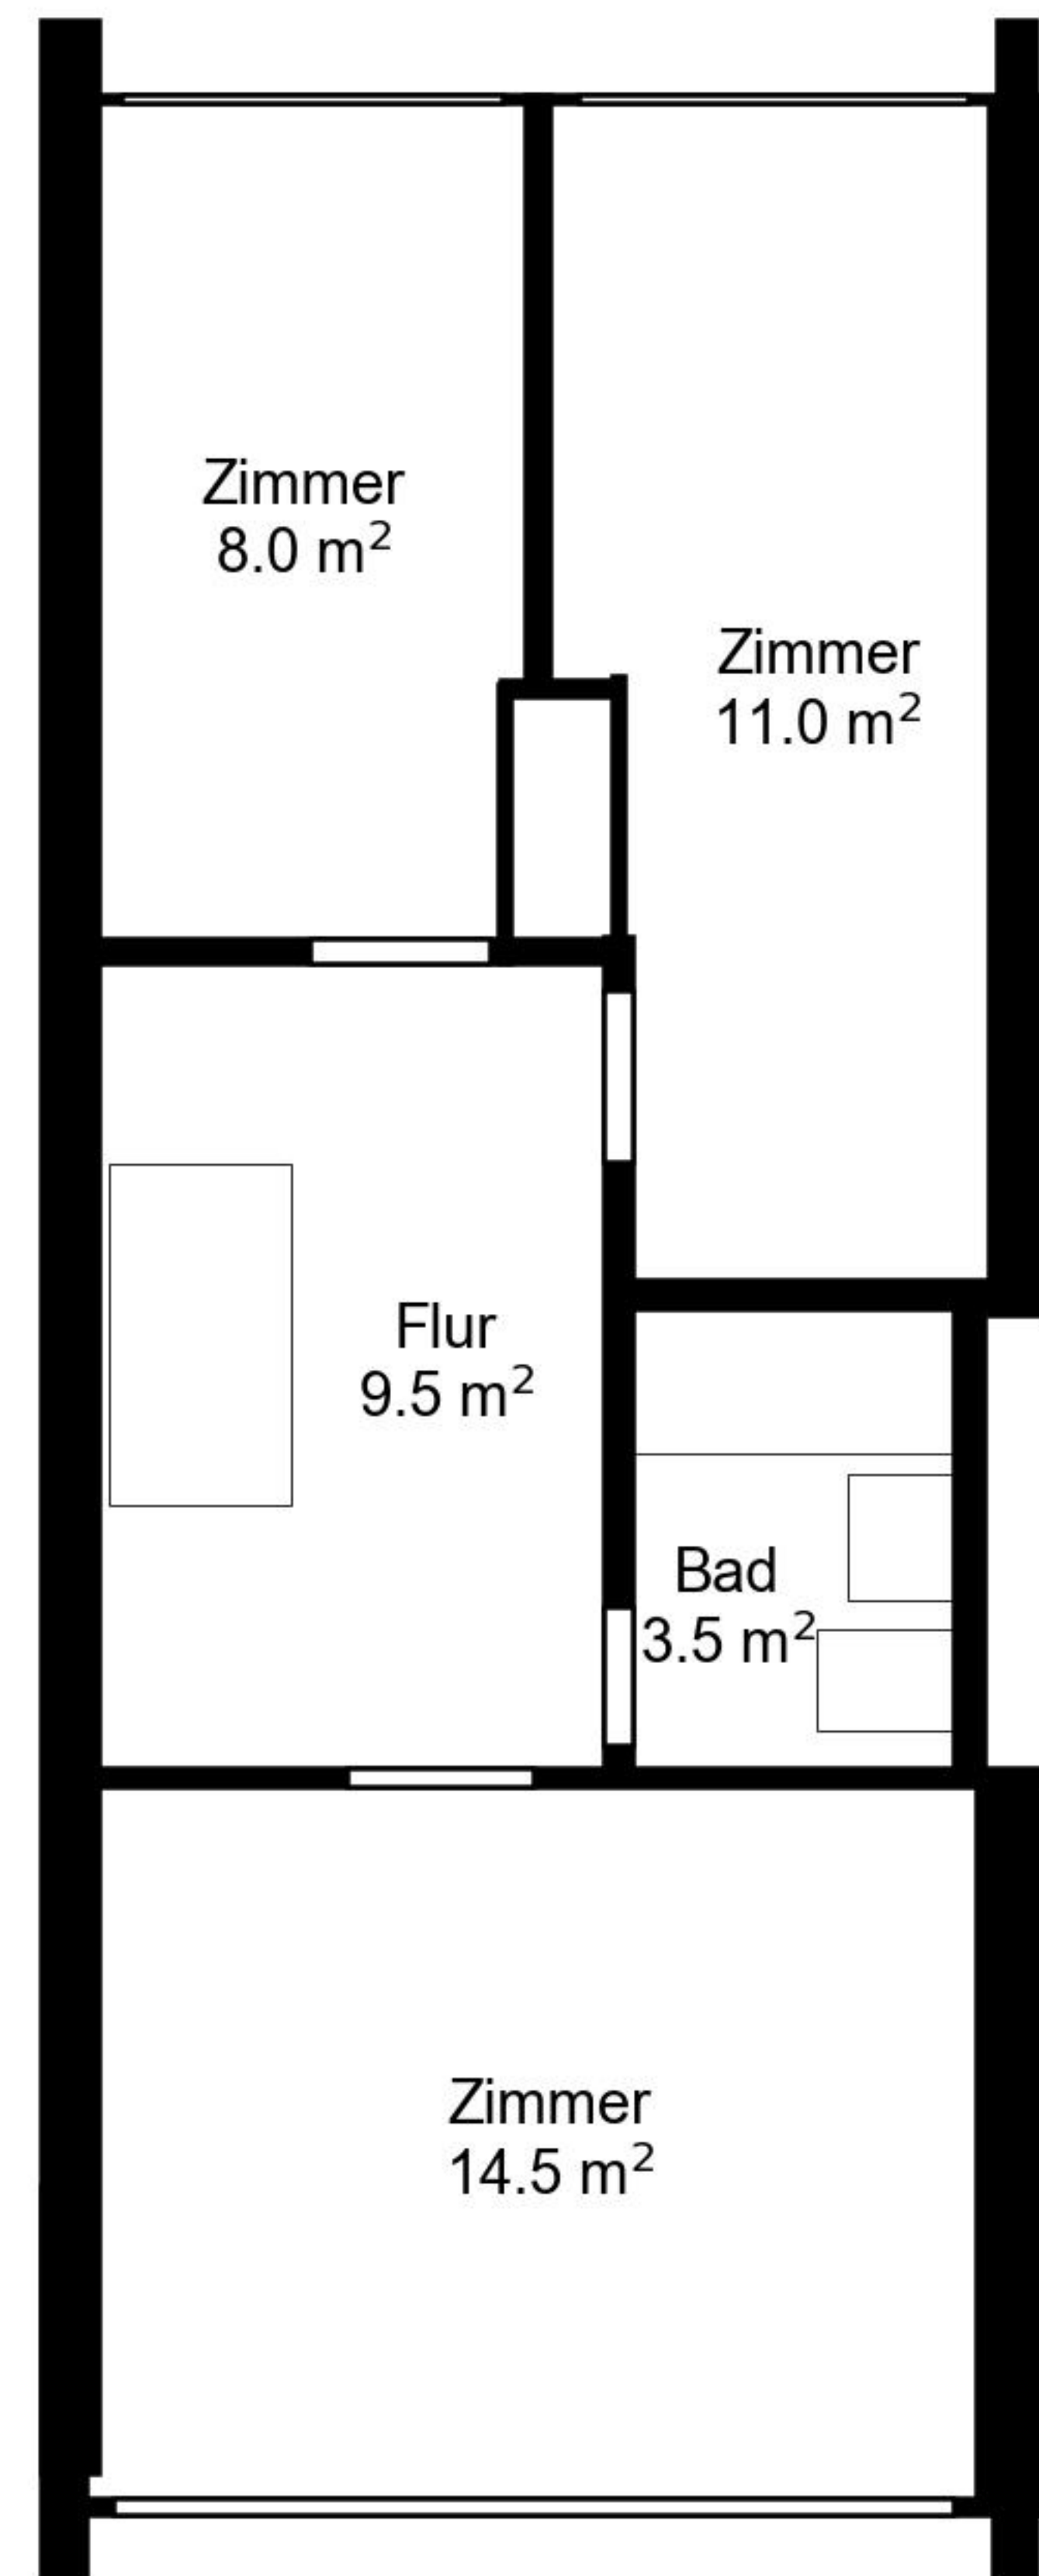

Grundriss

Adresse Langäcker Haus 3, Wettingen
Zimmer 4.5

Wohnfläche 91 m²
Geschoss Erdgeschoss

Angaben ohne Gewähr. Änderungen
bleiben vorbehalten.

livot

Grundriss

Adresse Langäcker Haus 3, Wettingen
Zimmer 4.5

Wohnfläche 91 m²
Geschoss 1. Obergeschoss

Angaben ohne Gewähr. Änderungen bleiben vorbehalten.