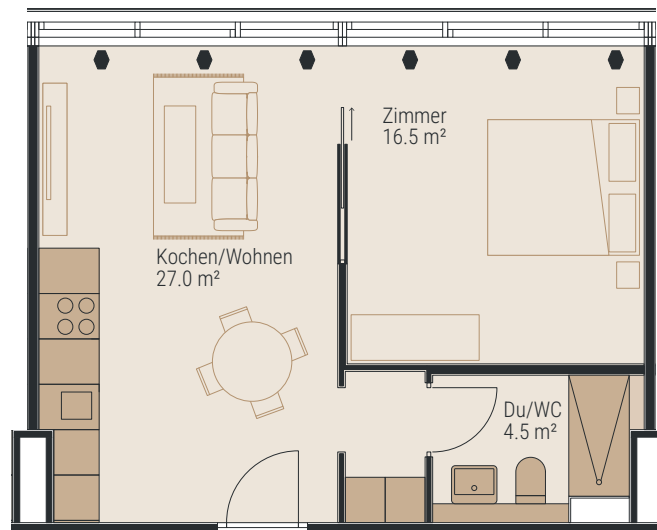

BOLLWERK BASEL

2½ ZIMMER

1. OBERGESCHOSS

WHG-NR.: 02.0G01.097

WOHNFLÄCHE: ca. 48 m²

ADRESSE: Wallstrasse 22, 4051 Basel

Etagenübersicht

1:100 0 1 2 5 m