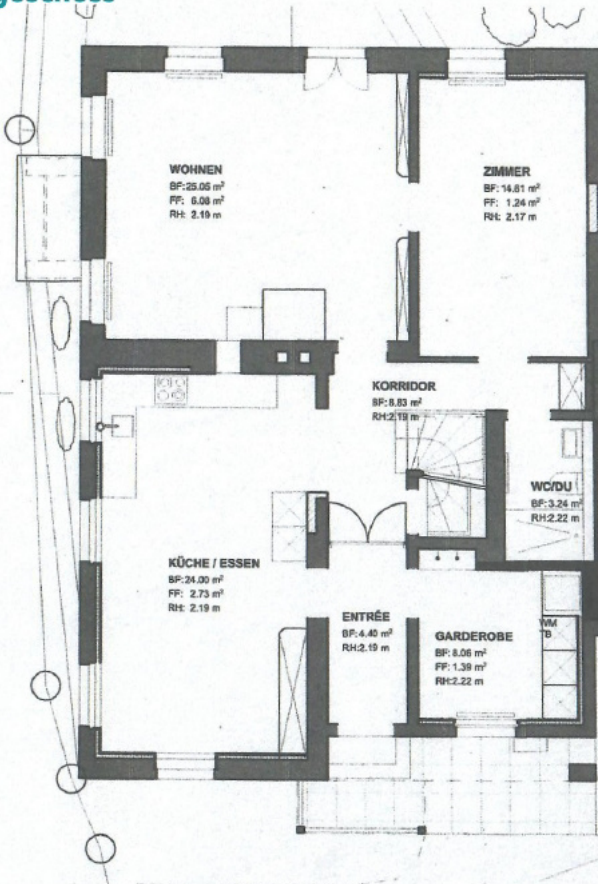

Erdgeschoss

WOHNEN
BF: 25.06 m²
FF: 6.08 m²
RH: 2.19 m

ZIMMER
BF: 14.81 m²
FF: 1.24 m²
RH: 2.17 m

KORRIDOR
BF: 8.83 m²
RH: 2.19 m

WC/DU
BF: 3.24 m²
RH: 2.22 m

KÜCHE / ESSEN
BF: 24.00 m²
FF: 2.73 m²
RH: 2.19 m

ENTRÉE
BF: 4.40 m²
RH: 2.19 m

GARDEROBE
BF: 8.06 m²
FF: 1.39 m²
RH: 2.22 m

WM
TB

Obergeschoss

A ▲

Dachgeschoss