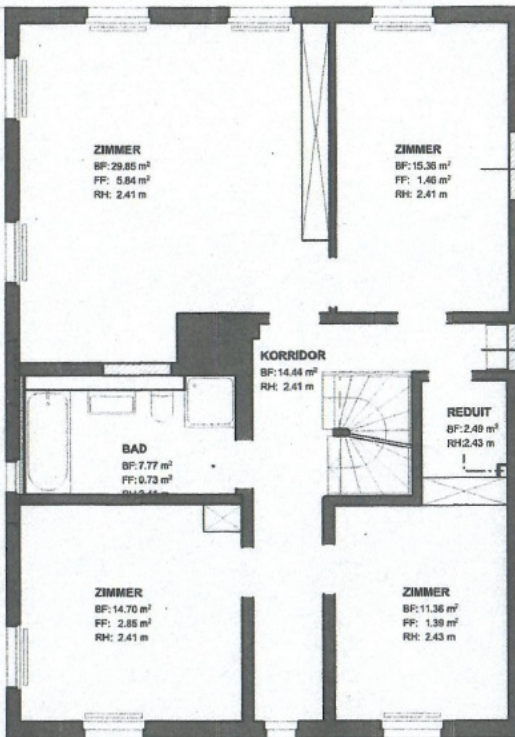

Erdgeschoss

WOHNEN
BF: 25.06 m²
FF: 6.08 m²
RH: 2.19 m

ZIMMER
BF: 14.81 m²
FF: 1.24 m²
RH: 2.17 m

KORRIDOR
BF: 8.83 m²
RH: 2.19 m

WC/DU
BF: 3.24 m²
RH: 2.22 m

KÜCHE / ESSEN
BF: 24.00 m²
FF: 2.73 m²
RH: 2.19 m

ENTRÉE
BF: 4.40 m²
RH: 2.19 m

GARDEROBE
BF: 8.06 m²
FF: 1.39 m²
RH: 2.22 m

WM
TB

Obergeschoss

A ▲

Dachgeschoss