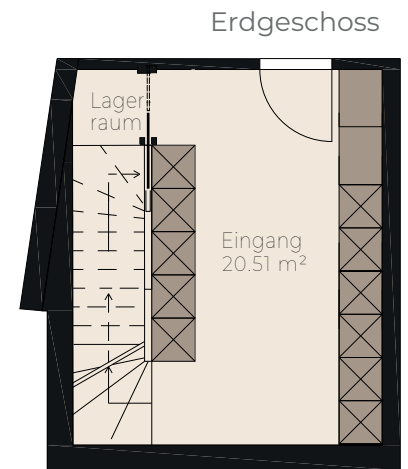

Ryf 70, 3280 Murten

Wohnung See la vie 01
Grösse 4.5-Zimmer

Verkaufsfläche 105.40 m²
Terrasse 10.20 m²
Keller 10.20 m²

Änderungen bleiben vorbehalten.
Alle Angaben, Pläne, Zeichnungen usw. sind unverbindlich.