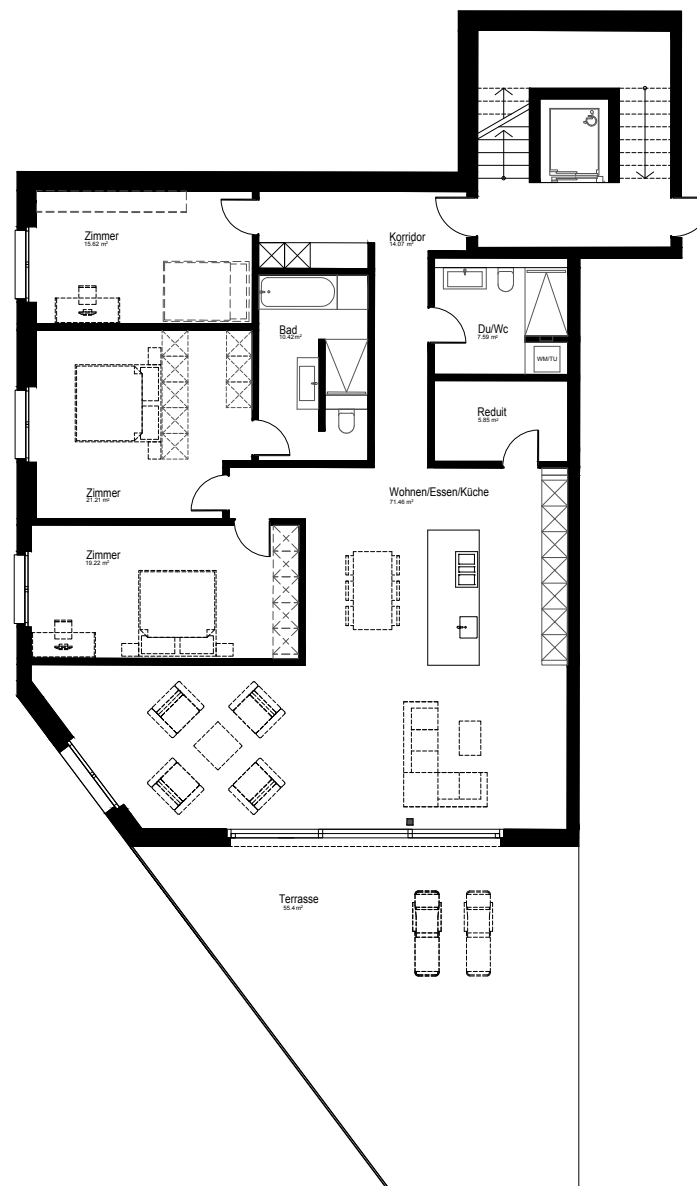

Wohnung 1.01

Wohnfläche	167.5 m ²
Terrasse	55.4 m ²
Privater Garten	85.4 m ²
Kellerabteil	17.9 m ²
Etage	Erdgeschoss
Zimmer	4.5

Massstab 1: 175