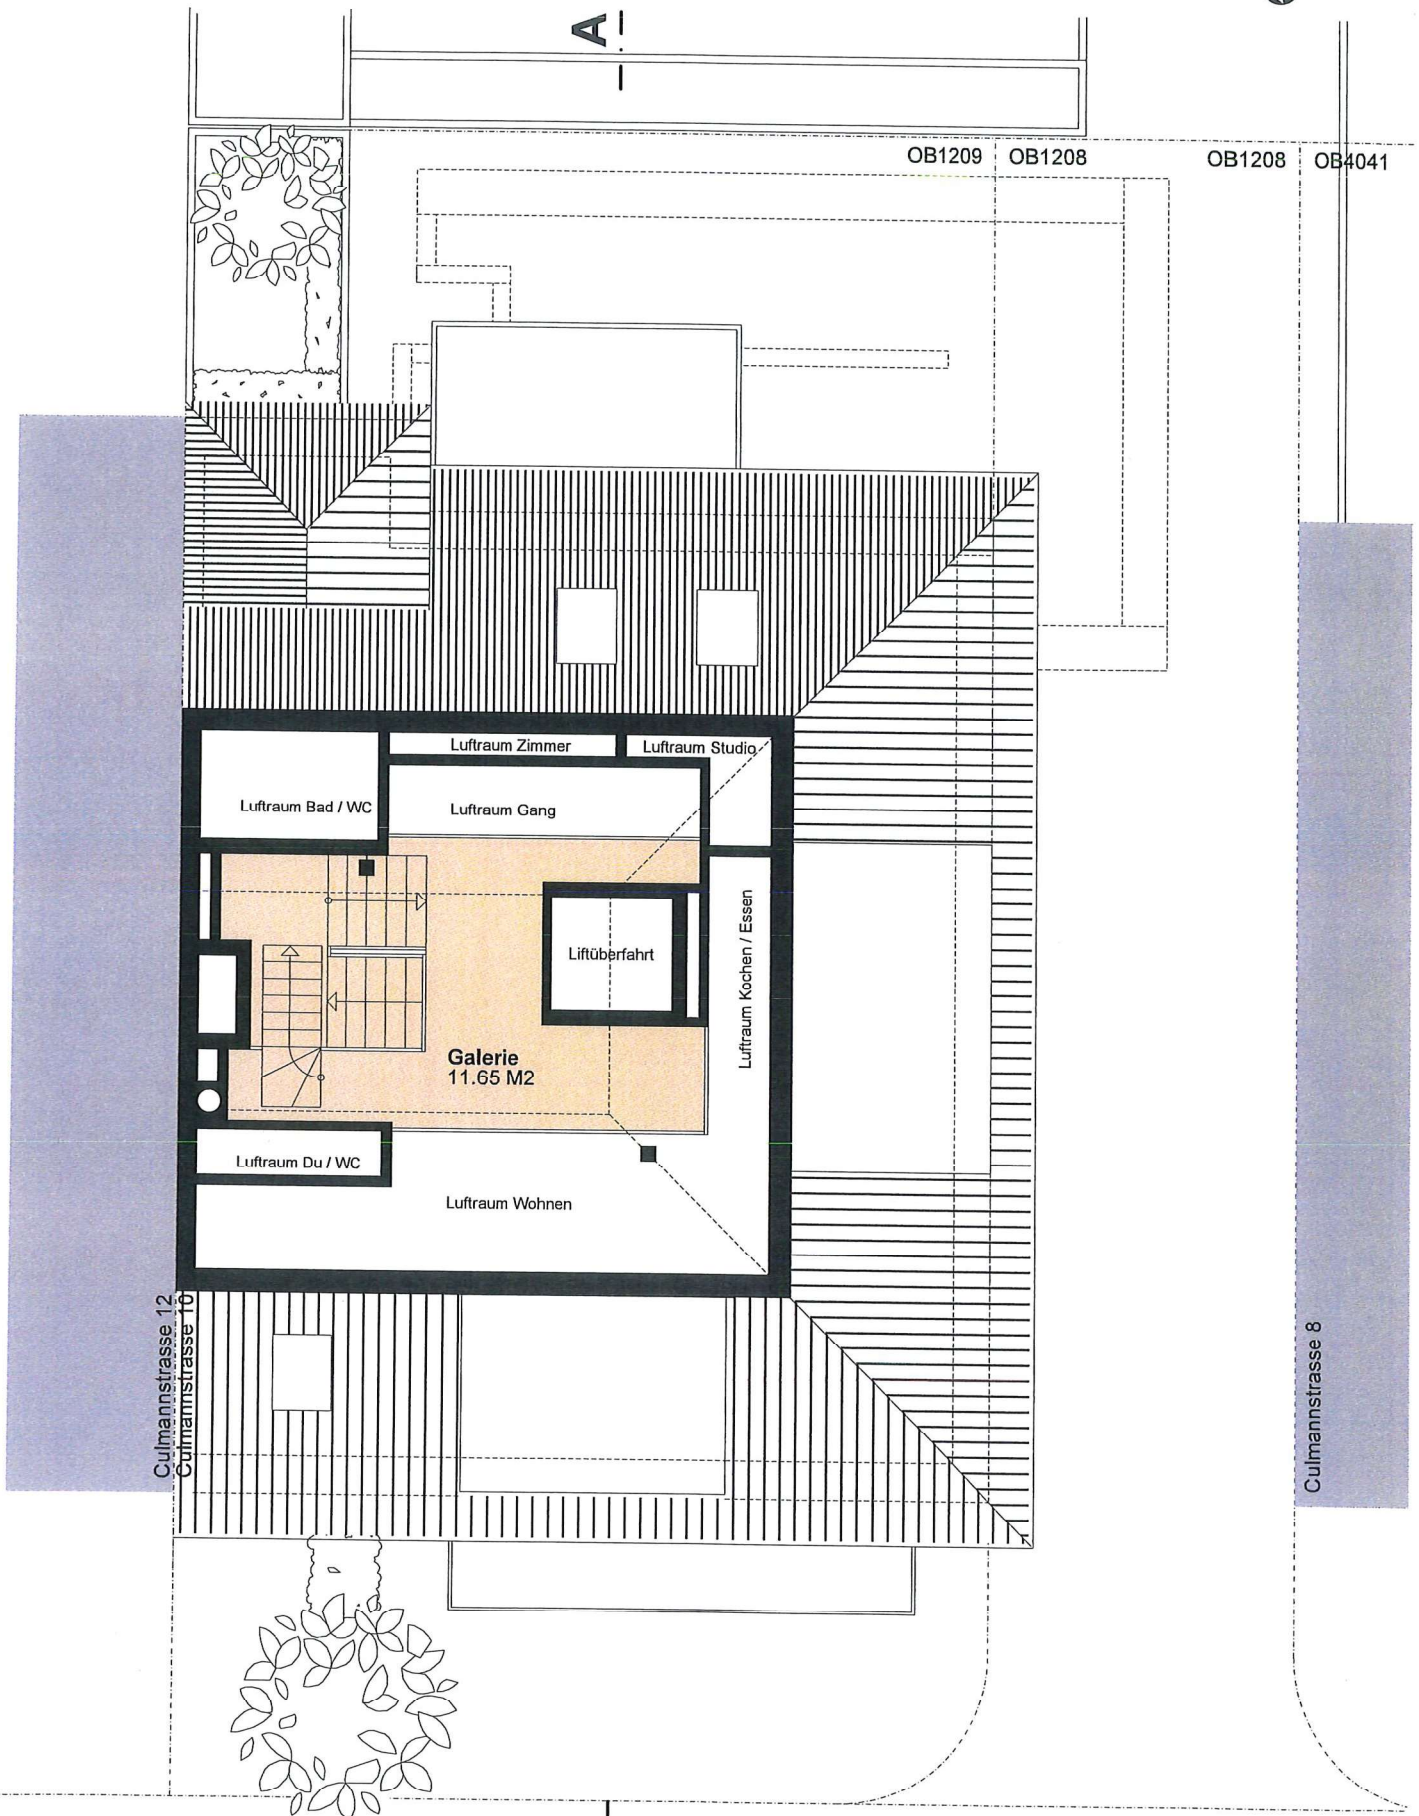

4½ Zi.- Dachwohnung - Grundriss

(Flächenberechnung bis Kniestockhöhe 0.90 cm)

BGF 118.00 M2

4½ Zi.- Dachwohnung - Galerie

(Offiziell nicht zu Wohnzwecken zugelassen) **11.65 M2**

4½ Zi.- Dachwohnung - Zinne

22.50 M2

Zinne
22.50 M2

Culmannstrasse 12
Culmannstrasse 10

Culmannstrasse 8

A-A