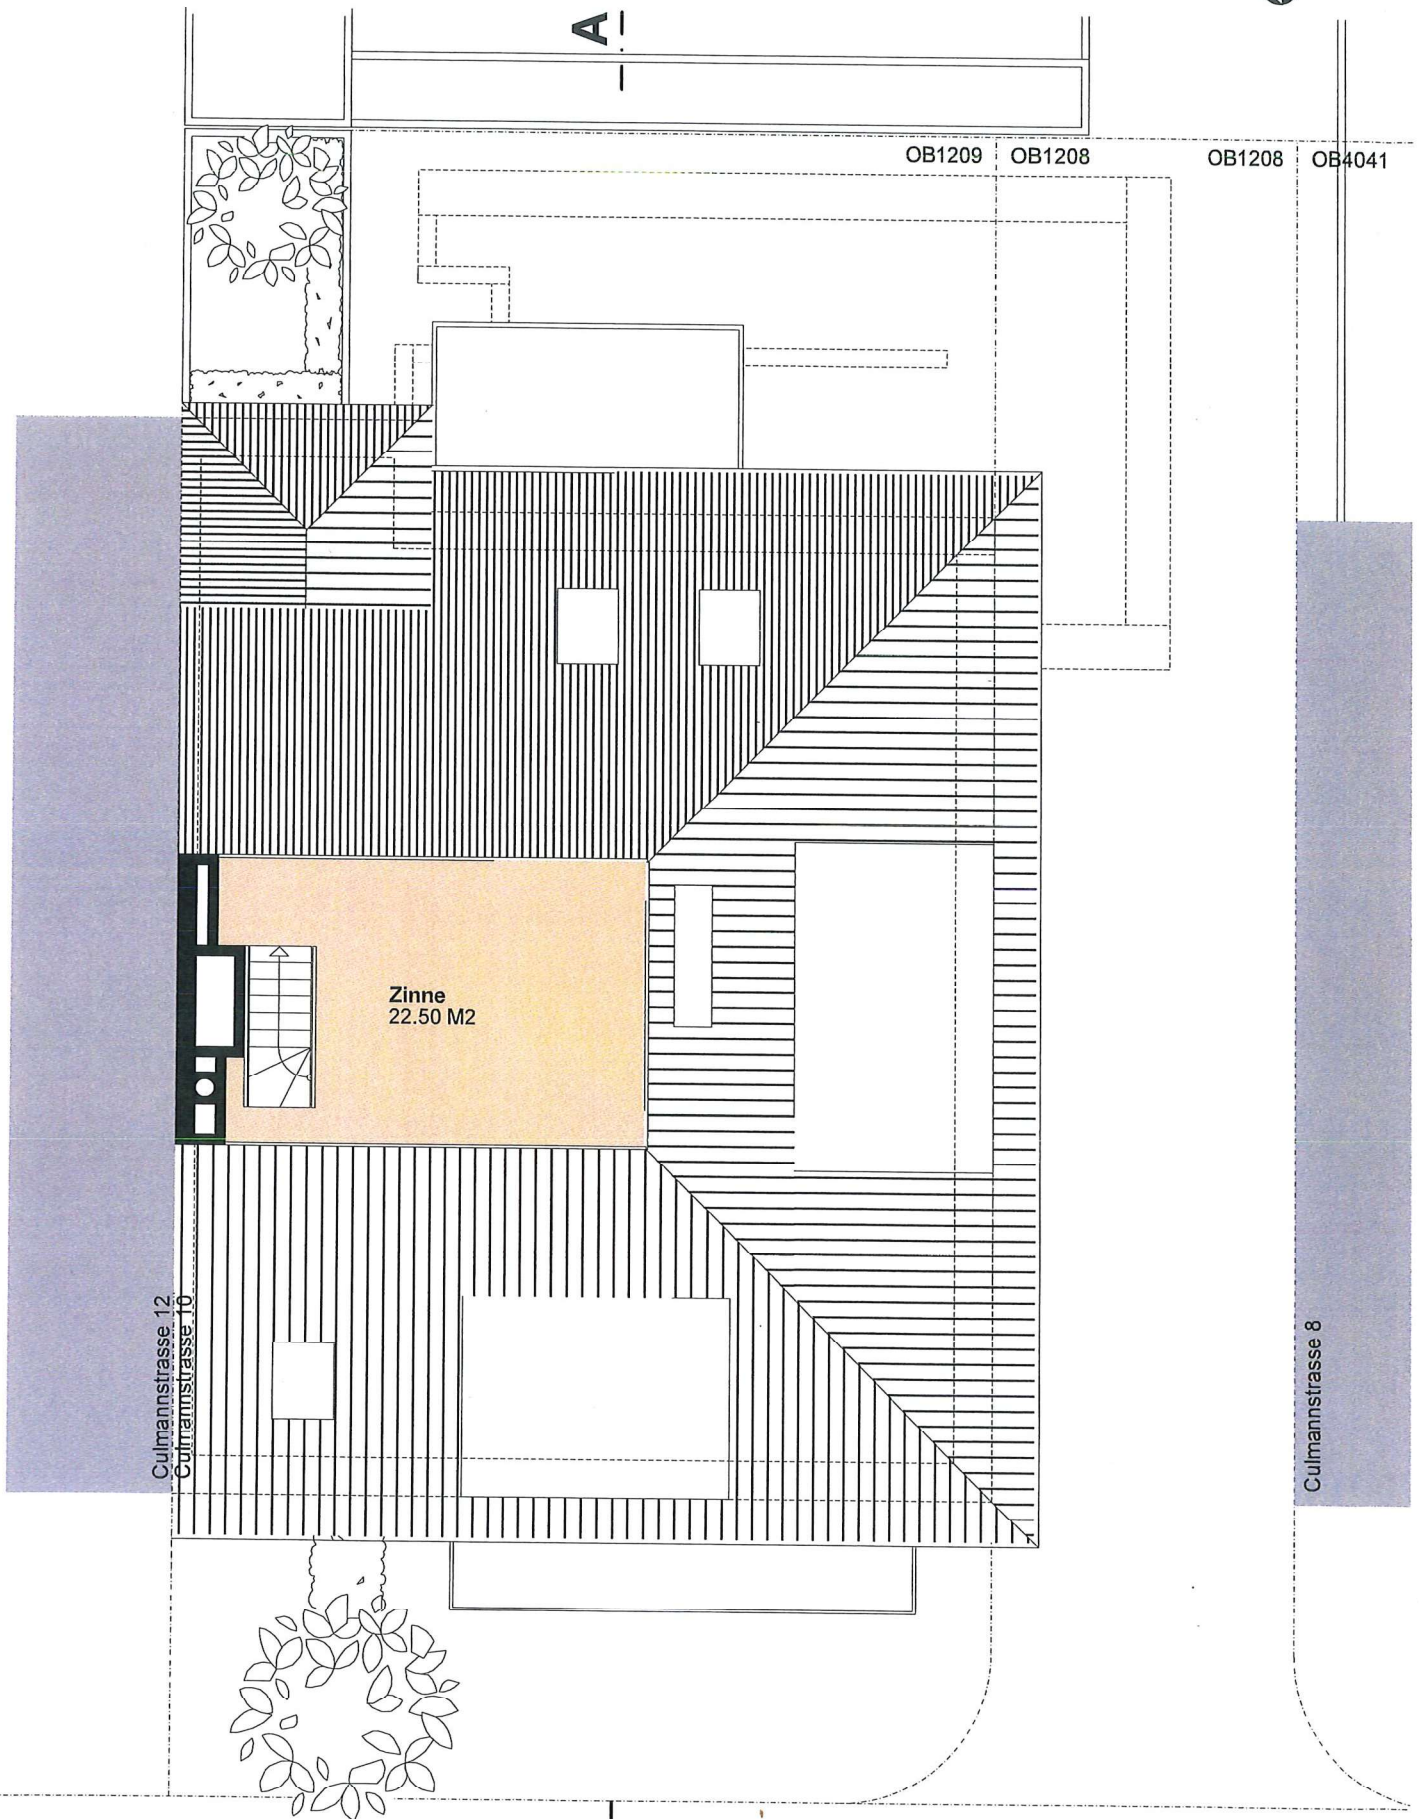

4½ Zi.- Dachwohnung - Grundriss

(Flächenberechnung bis Kniestockhöhe 0.90 cm)

BGF 118.00 M2

4½ Zi.- Dachwohnung - Galerie

(Offiziell nicht zu Wohnzwecken zugelassen) **11.65 M2**

4½ Zi.- Dachwohnung - Zinne

22.50 M2

Zinne
22.50 M2

Culmannstrasse 12
Culmannstrasse 10

Culmannstrasse 8

A-A