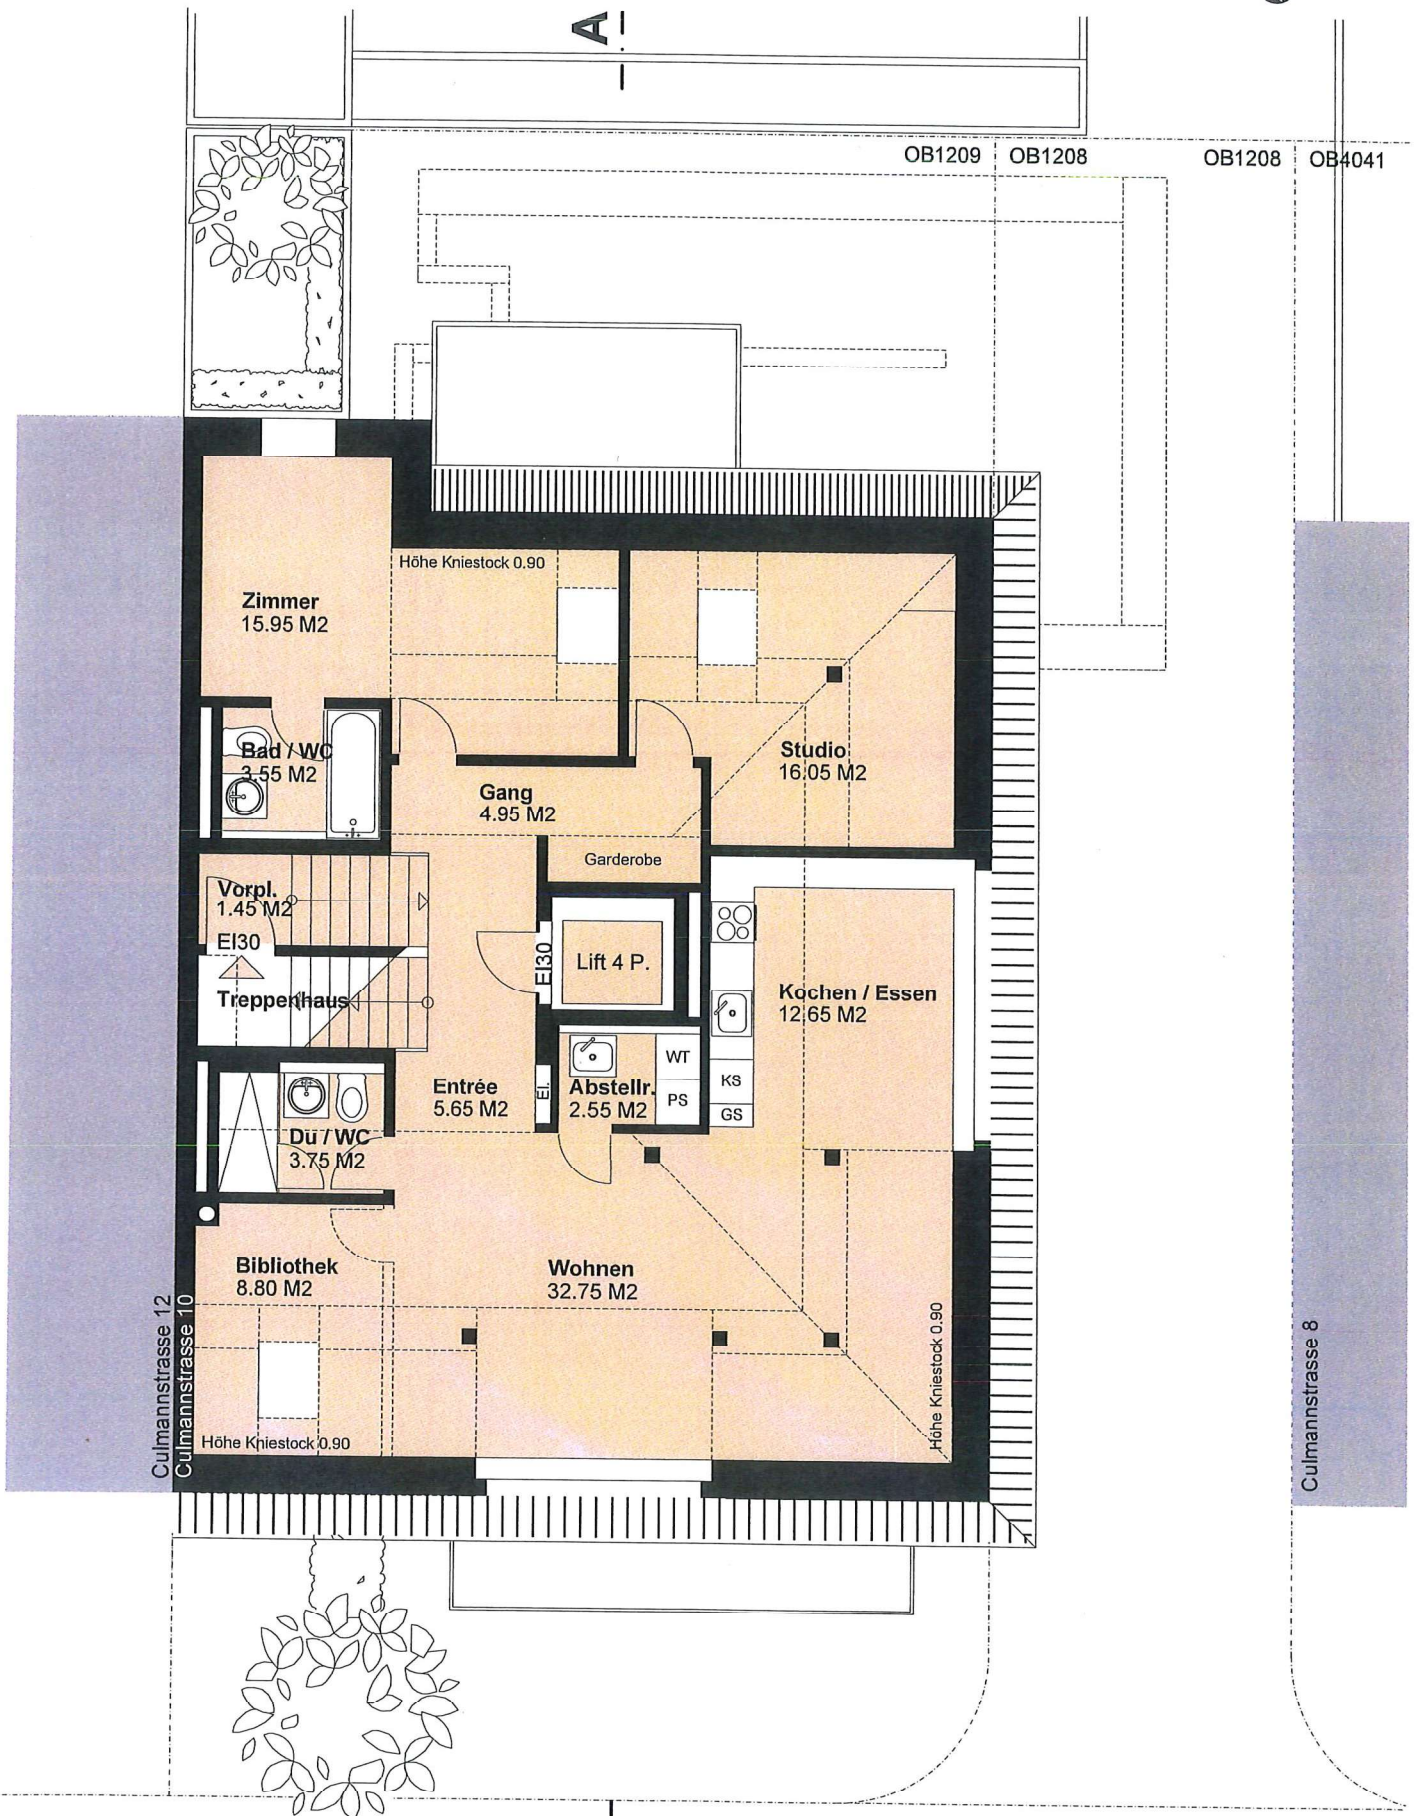

4½ Zi.- Dachwohnung - Grundriss

(Flächenberechnung bis Kniestockhöhe 0.90 cm)

BGF 118.00 M2

4½ Zi.- Dachwohnung - Galerie

(Offiziell nicht zu Wohnzwecken zugelassen) **11.65 M2**

4½ Zi.- Dachwohnung - Zinne

22.50 M2

Zinne
22.50 M2

Culmannstrasse 12
Culmannstrasse 10

Culmannstrasse 8

A-A