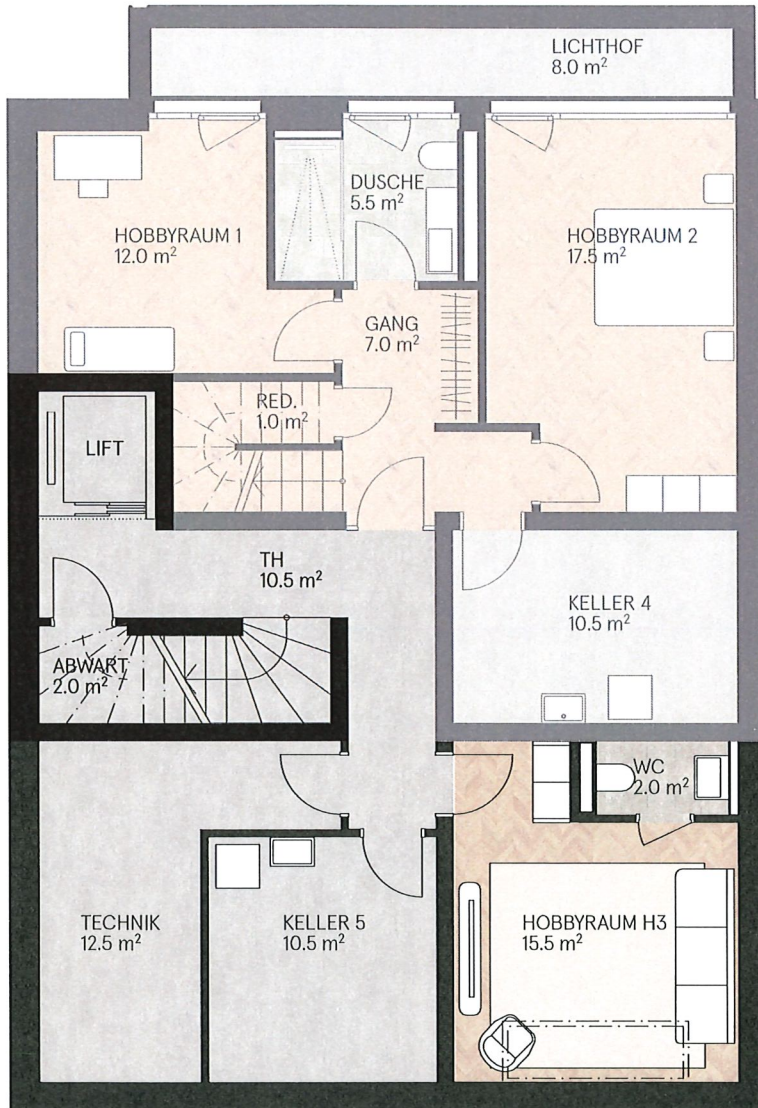

Attika Maisonette-Wohnung | 6,5 Zimmer  
Sockelgeschoss | Obergeschoss | Attikageschoss

Wohnfläche 157.0 m<sup>2</sup>  
Aussenfläche 120.0 m<sup>2</sup>  
Keller 10.5 m<sup>2</sup>

Alle Räume 17.5 m<sup>2</sup>  
Keller 10.5 m<sup>2</sup>

**Grundriss Sockelgeschoss**

**Grundriss Erdgeschoss**

Attika Maisonette-Wohnung I 6,5 Zimmer  
Sockelgeschoss | Obergeschoss | Attikageschoss

Wohnfläche 157.0 m<sup>2</sup>  
Aussenfläche 120.0 m<sup>2</sup>  
Keller 10.5 m<sup>2</sup>

Alle Räume 93.0 m<sup>2</sup>

Terrasse 35.0 m<sup>2</sup>  
Spielplatz 21.0 m<sup>2</sup>

**Grundriss Obergeschoss**