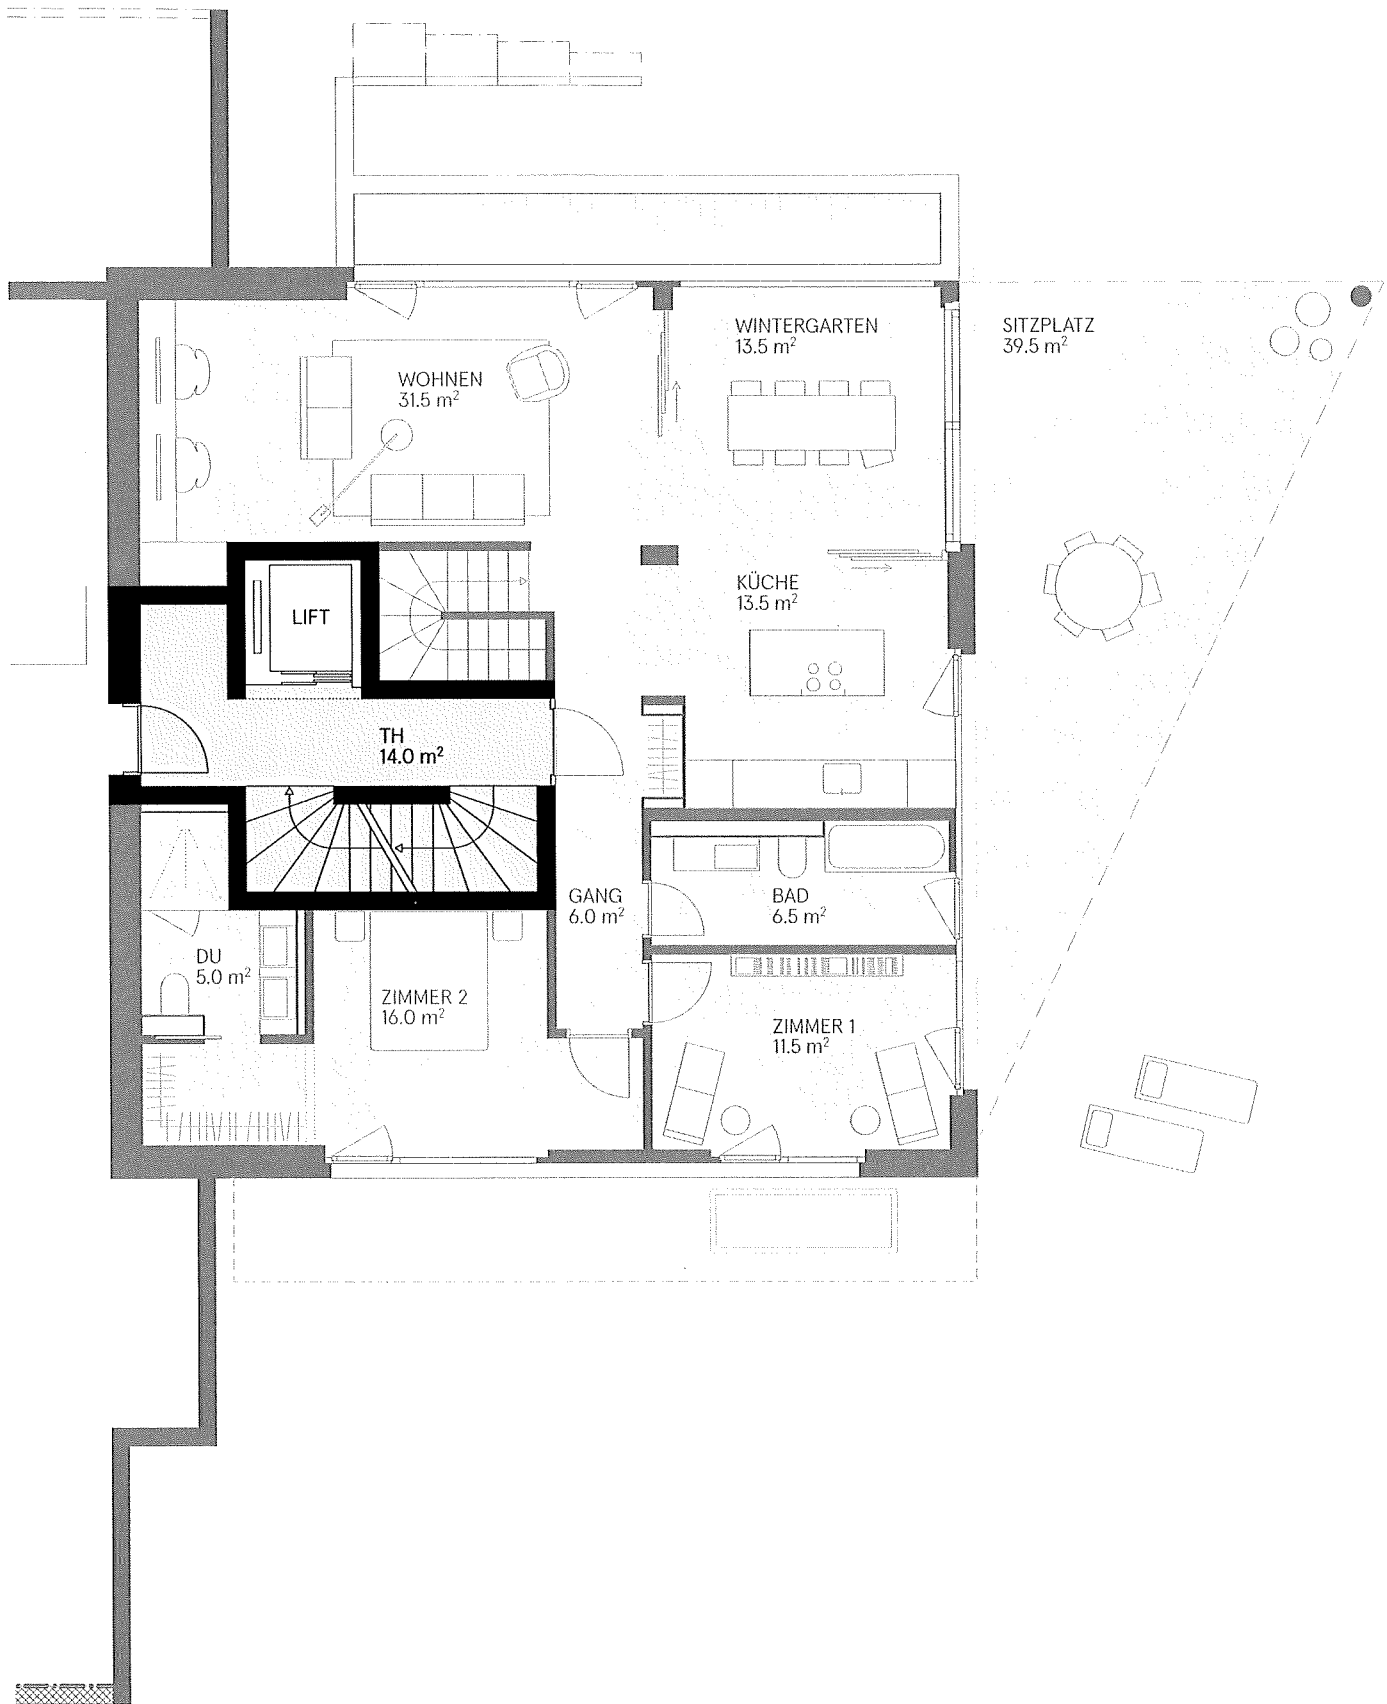

Attika Maisonette-Wohnung | 6,5 Zimmer  
Sockelgeschoss | Obergeschoss | Attikageschoss

Wohnfläche 157.0 m<sup>2</sup>  
Aussenfläche 120.0 m<sup>2</sup>  
Keller 10.5 m<sup>2</sup>

Alle Räume 17.5 m<sup>2</sup>  
Keller 10.5 m<sup>2</sup>

**Grundriss Sockelgeschoss**

**Grundriss Erdgeschoss**

Attika Maisonette-Wohnung I 6,5 Zimmer  
Sockelgeschoss | Obergeschoss | Attikageschoss

Wohnfläche 157.0 m<sup>2</sup>  
Aussenfläche 120.0 m<sup>2</sup>  
Keller 10.5 m<sup>2</sup>

Alle Räume 93.0 m<sup>2</sup>

Terrasse 35.0 m<sup>2</sup>  
Spielplatz 21.0 m<sup>2</sup>

**Grundriss Obergeschoss**