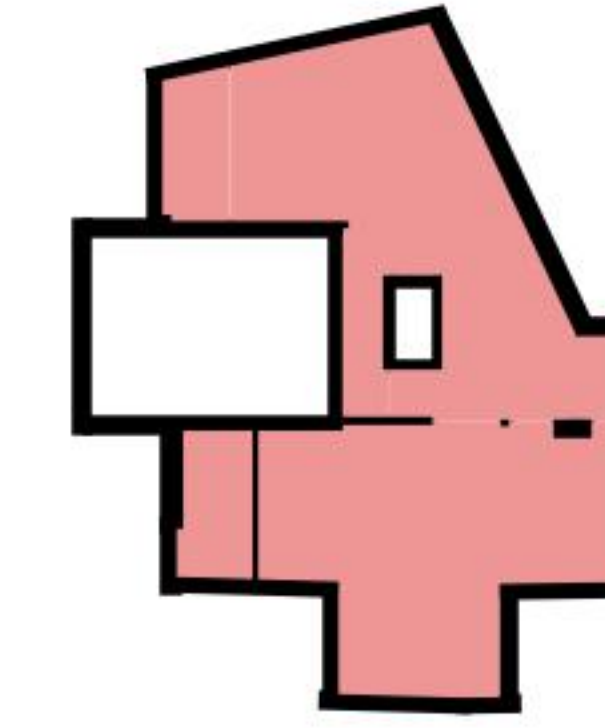

Grundriss

Adresse Seestrasse 11 01, Zürich
Zimmer 2.0

Wohnfläche 109 m²
Geschoss 6. Obergeschoss

Angaben ohne Gewähr. Änderungen
bleiben vorbehalten.