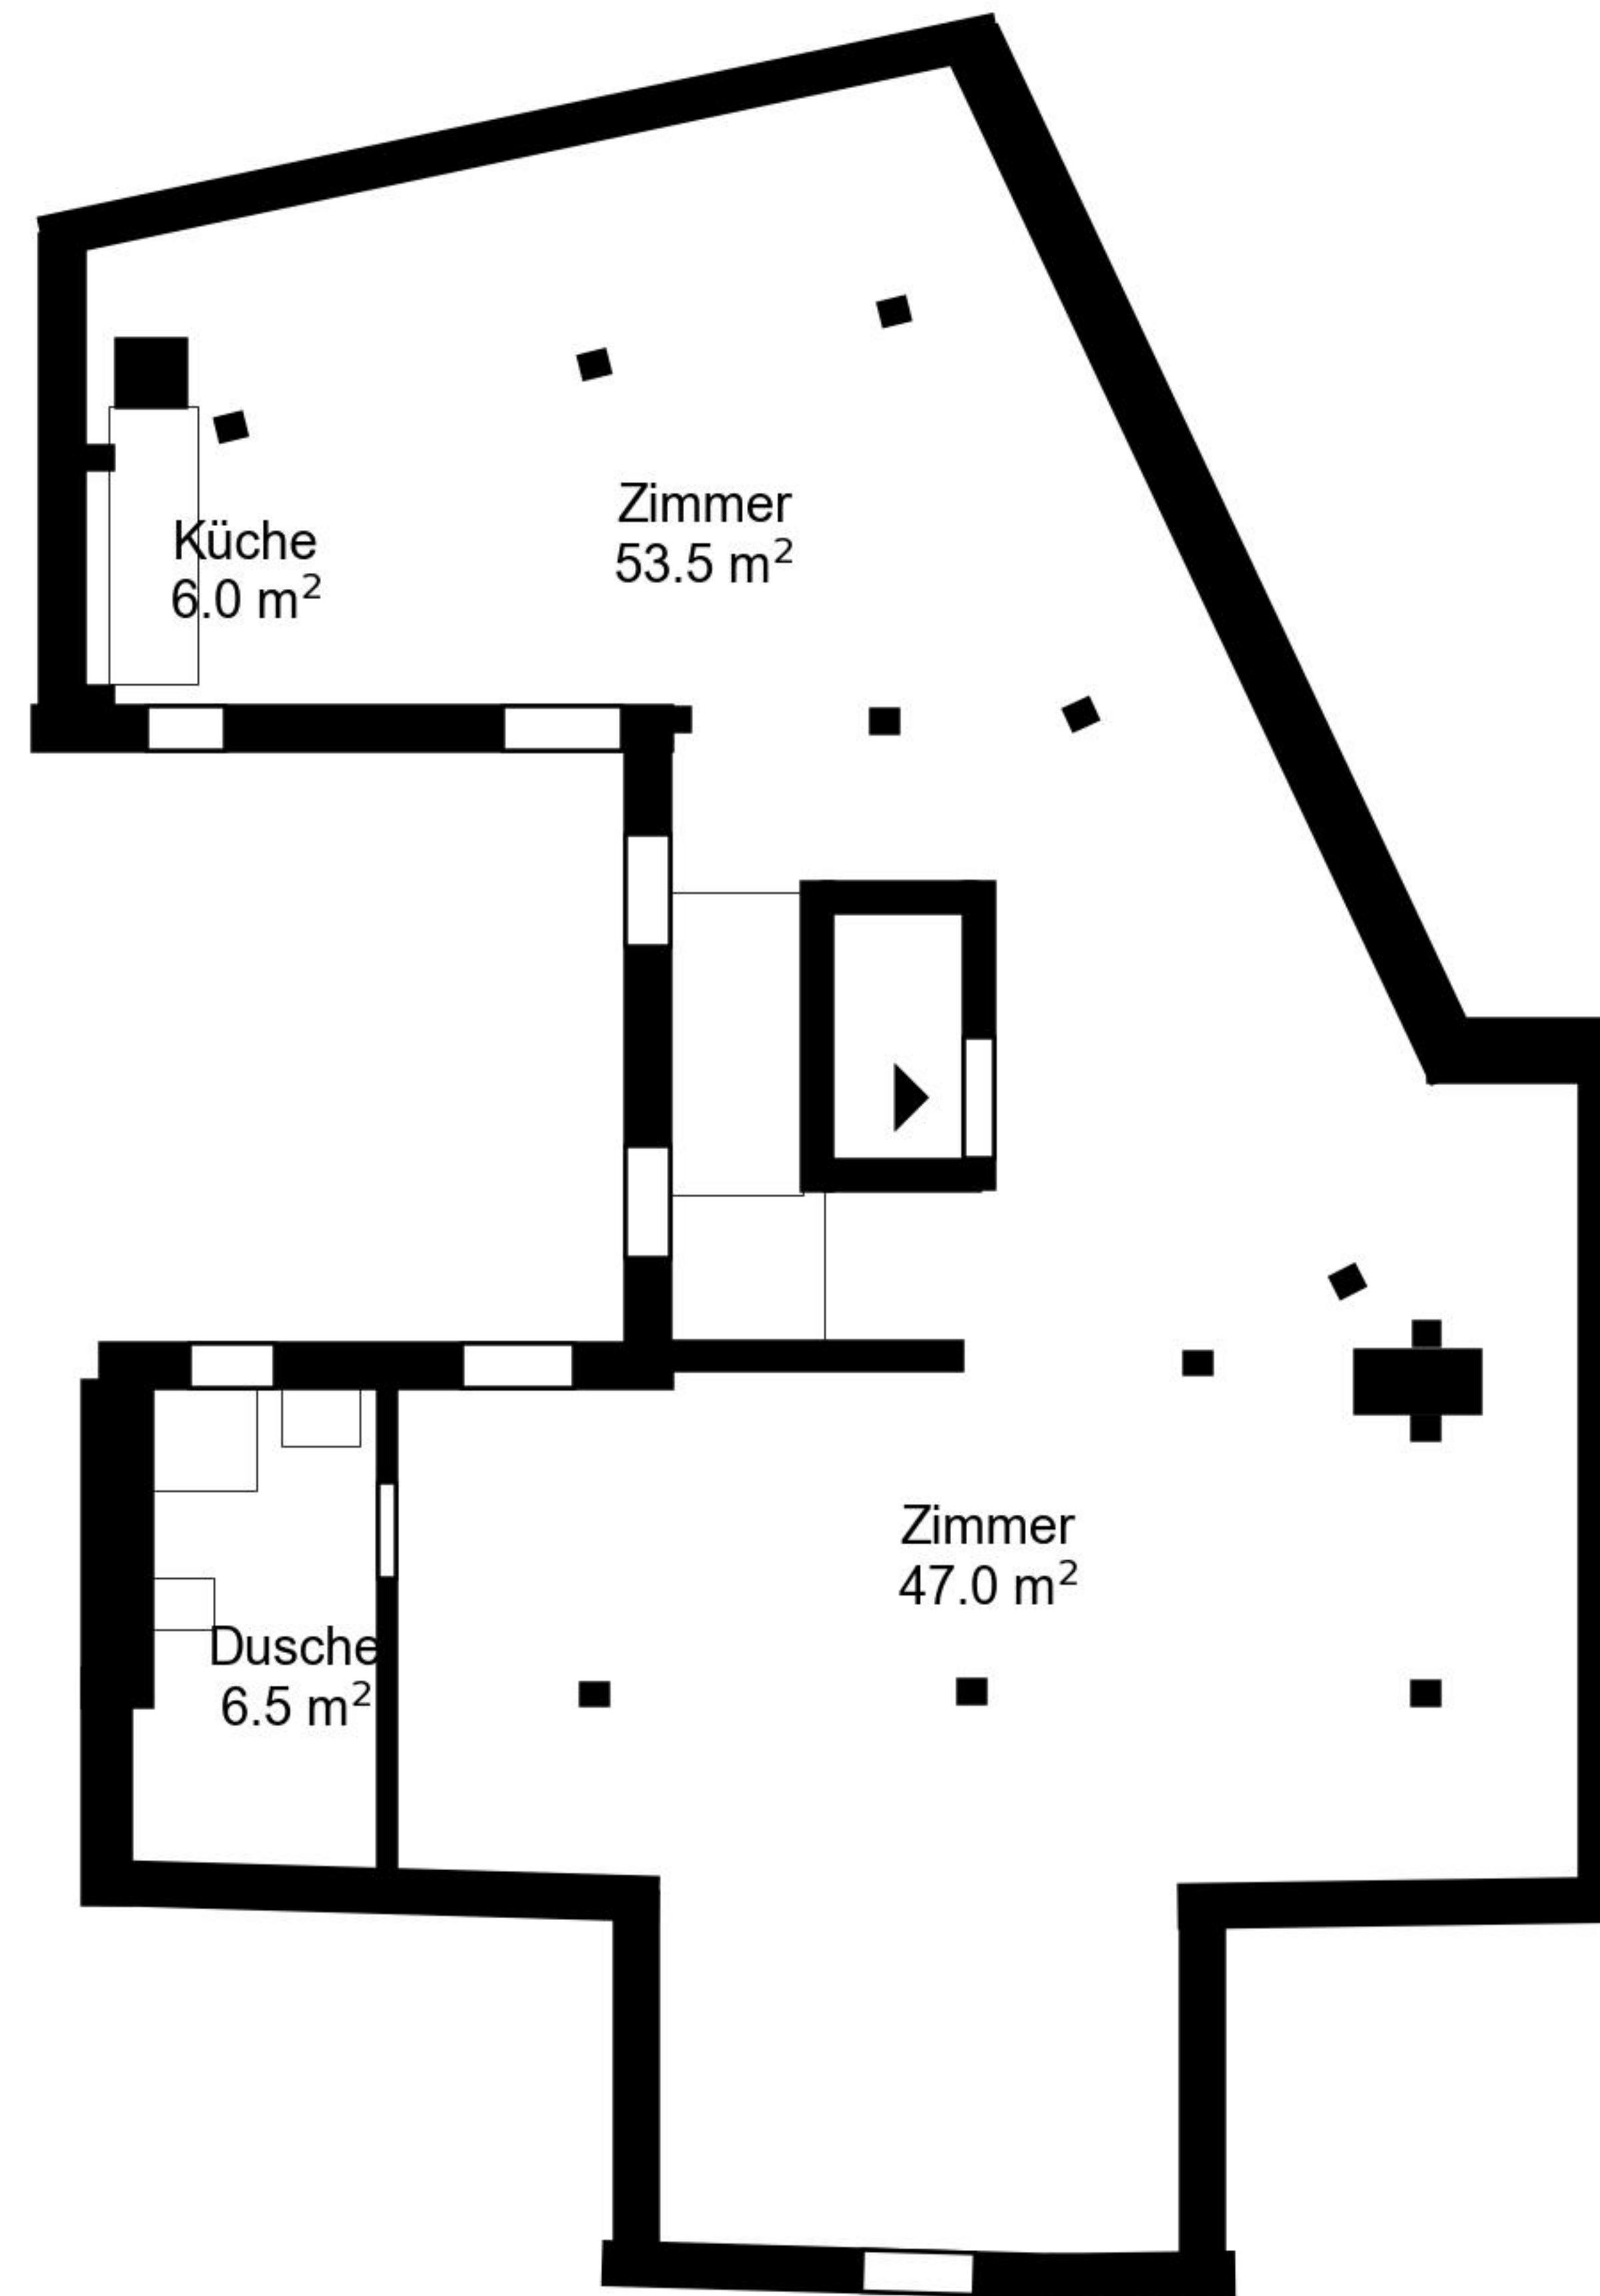

Grundriss

Adresse Seestrasse 11 01, Zürich
Zimmer 2.0

Wohnfläche 109 m²
Geschoss 6. Obergeschoss

Angaben ohne Gewähr. Änderungen
bleiben vorbehalten.