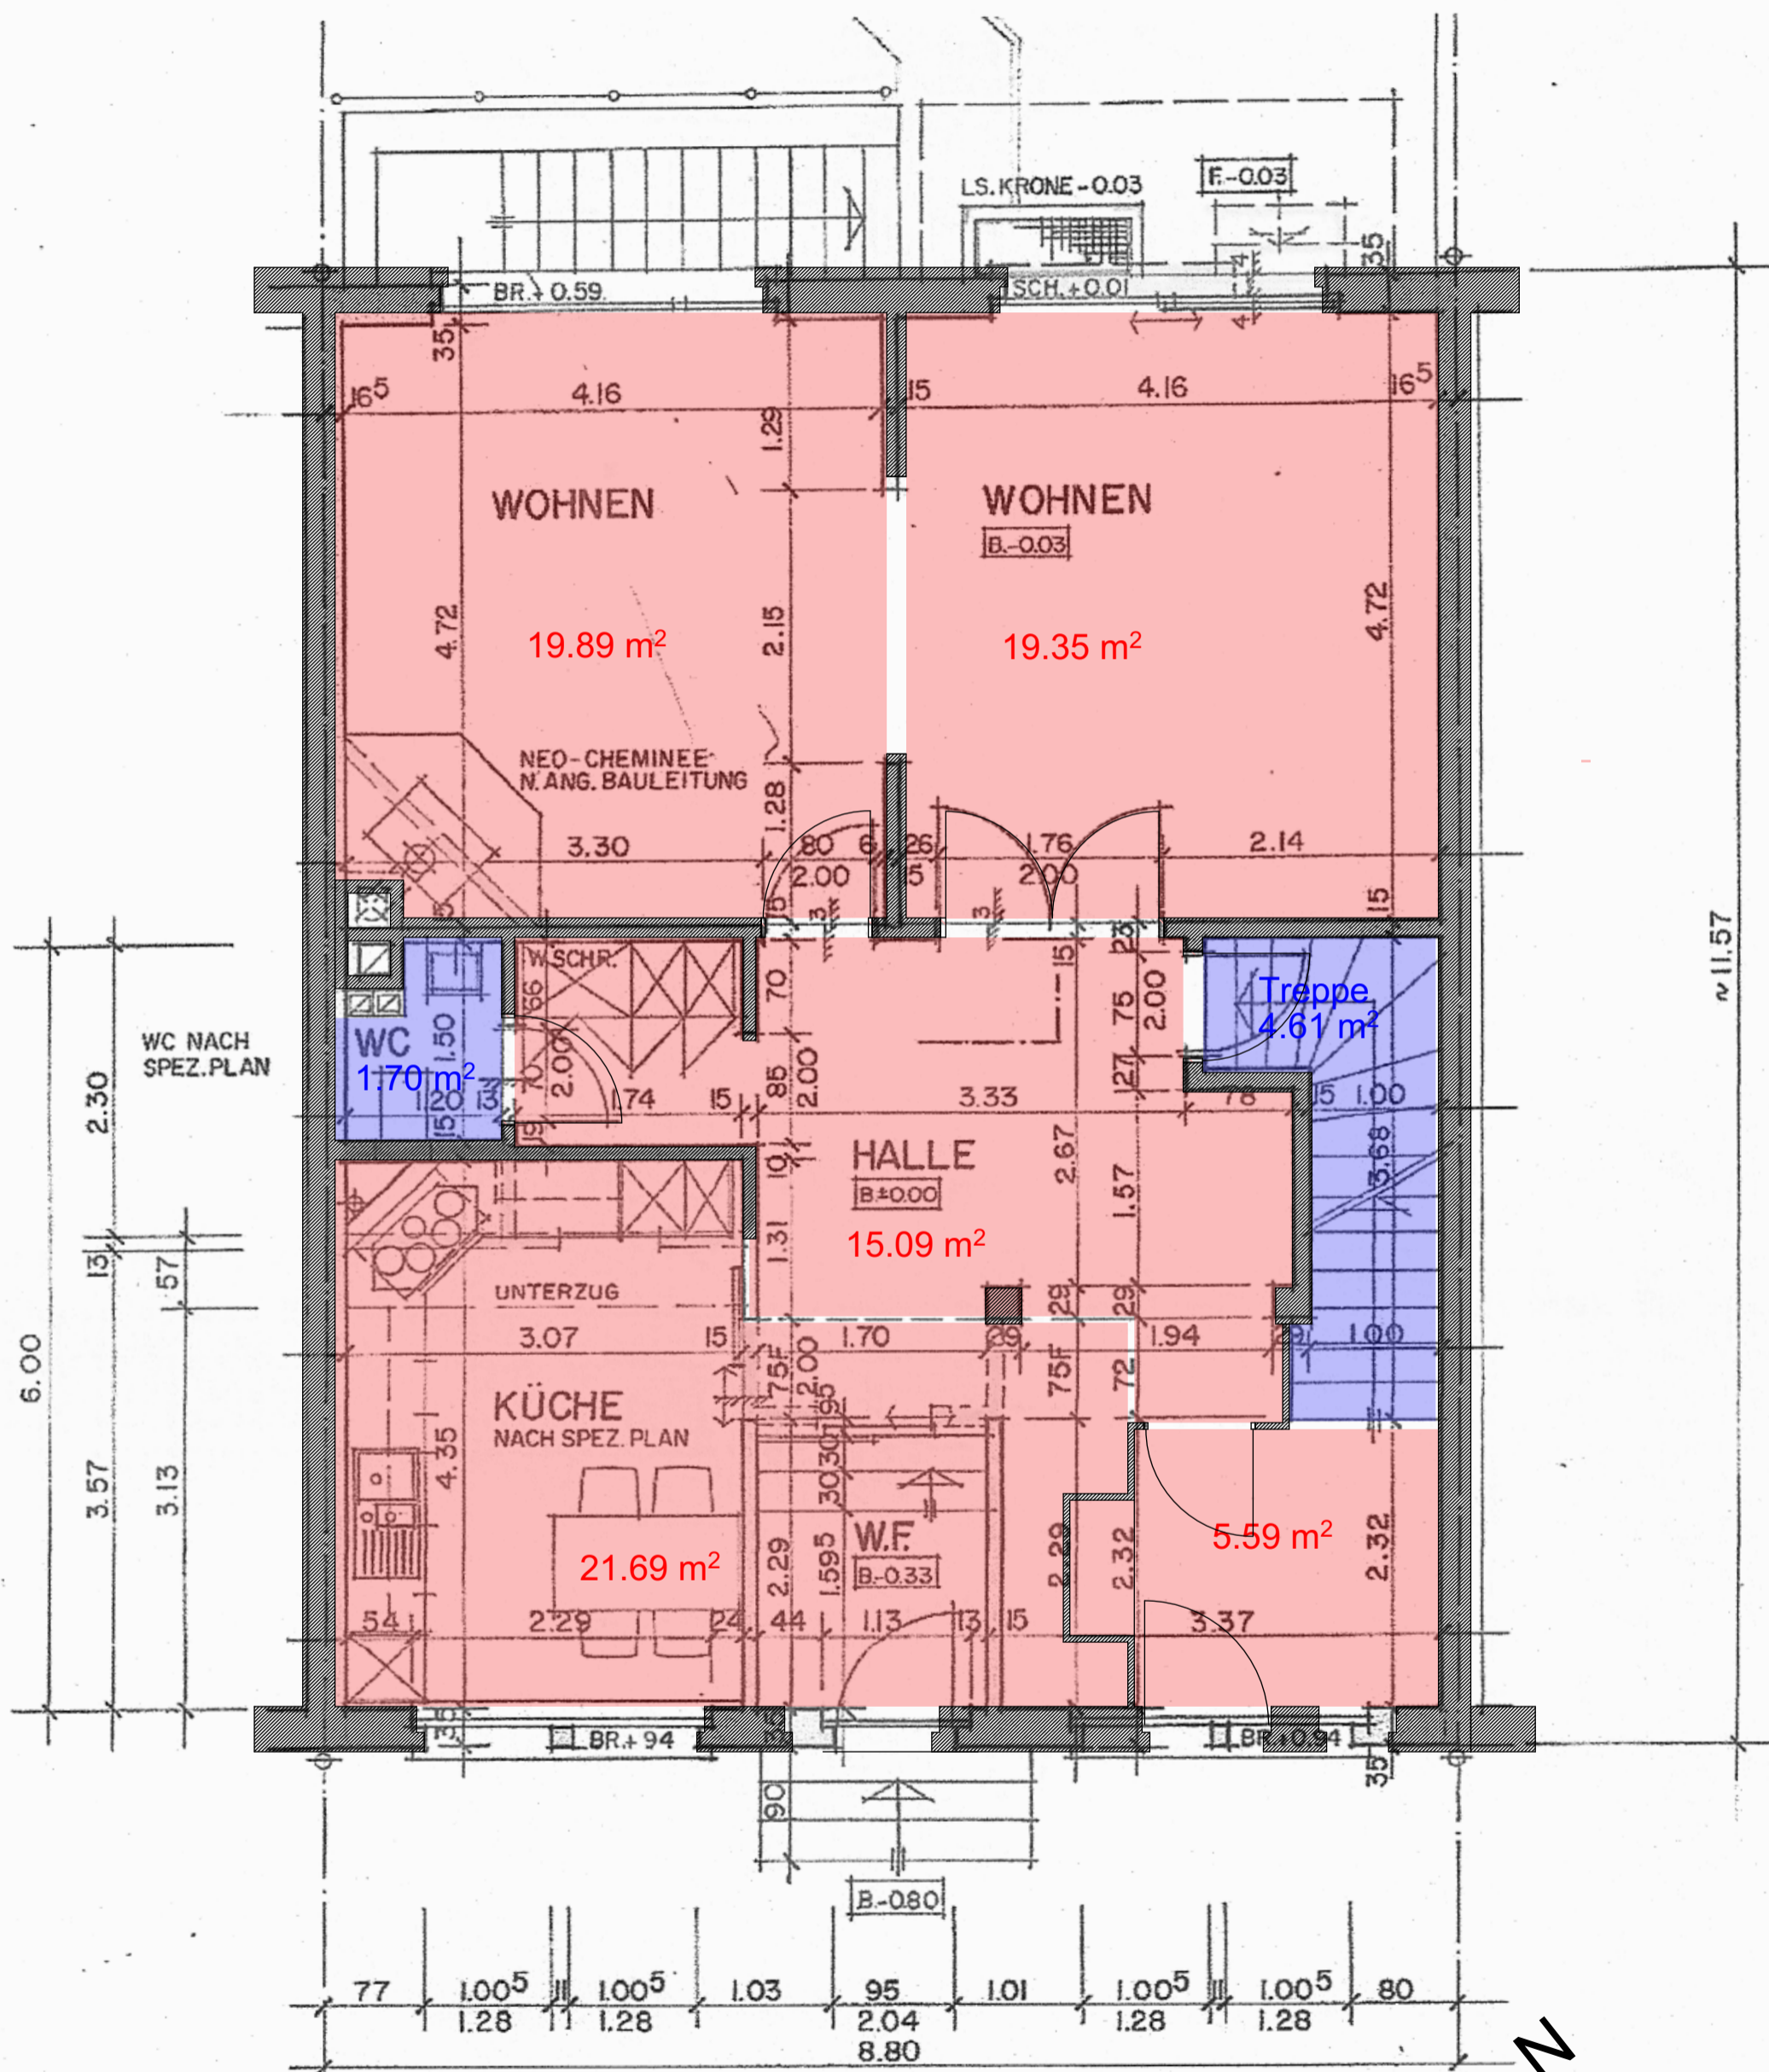

Ringoltingenstrasse 7
 3006 Bern
 Milena Reis / Lukas Marti

Grundriss Erdgeschoss

Masstab: 1:50

Datum: 17.12.2025