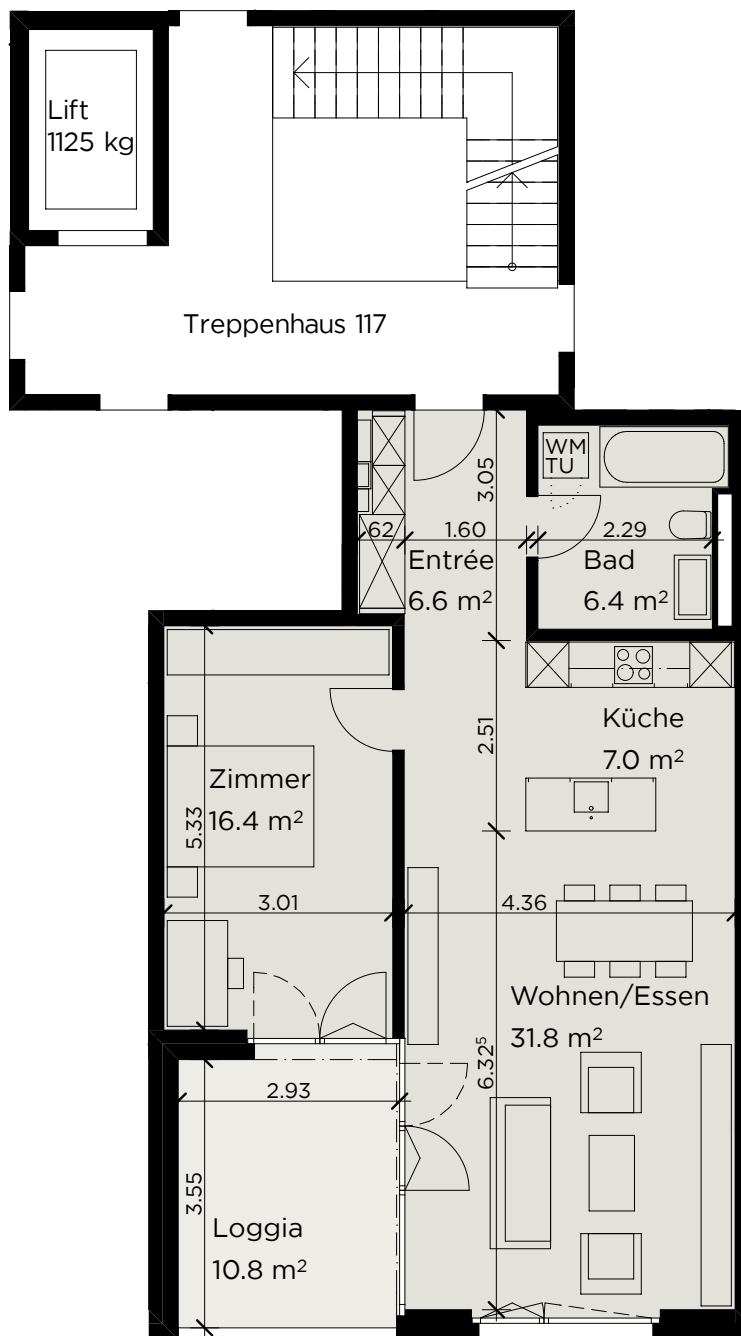

Lyssachstrasse 117, 3400 Burgdorf

Wohnungen 6/11/16/21/26/31/36, 1.-7. OG

**2.5-Zimmer-Wohnung**

BNF 70 m<sup>2</sup>

117.06/11/16/21/26/31/36

Massangaben ohne Gewähr