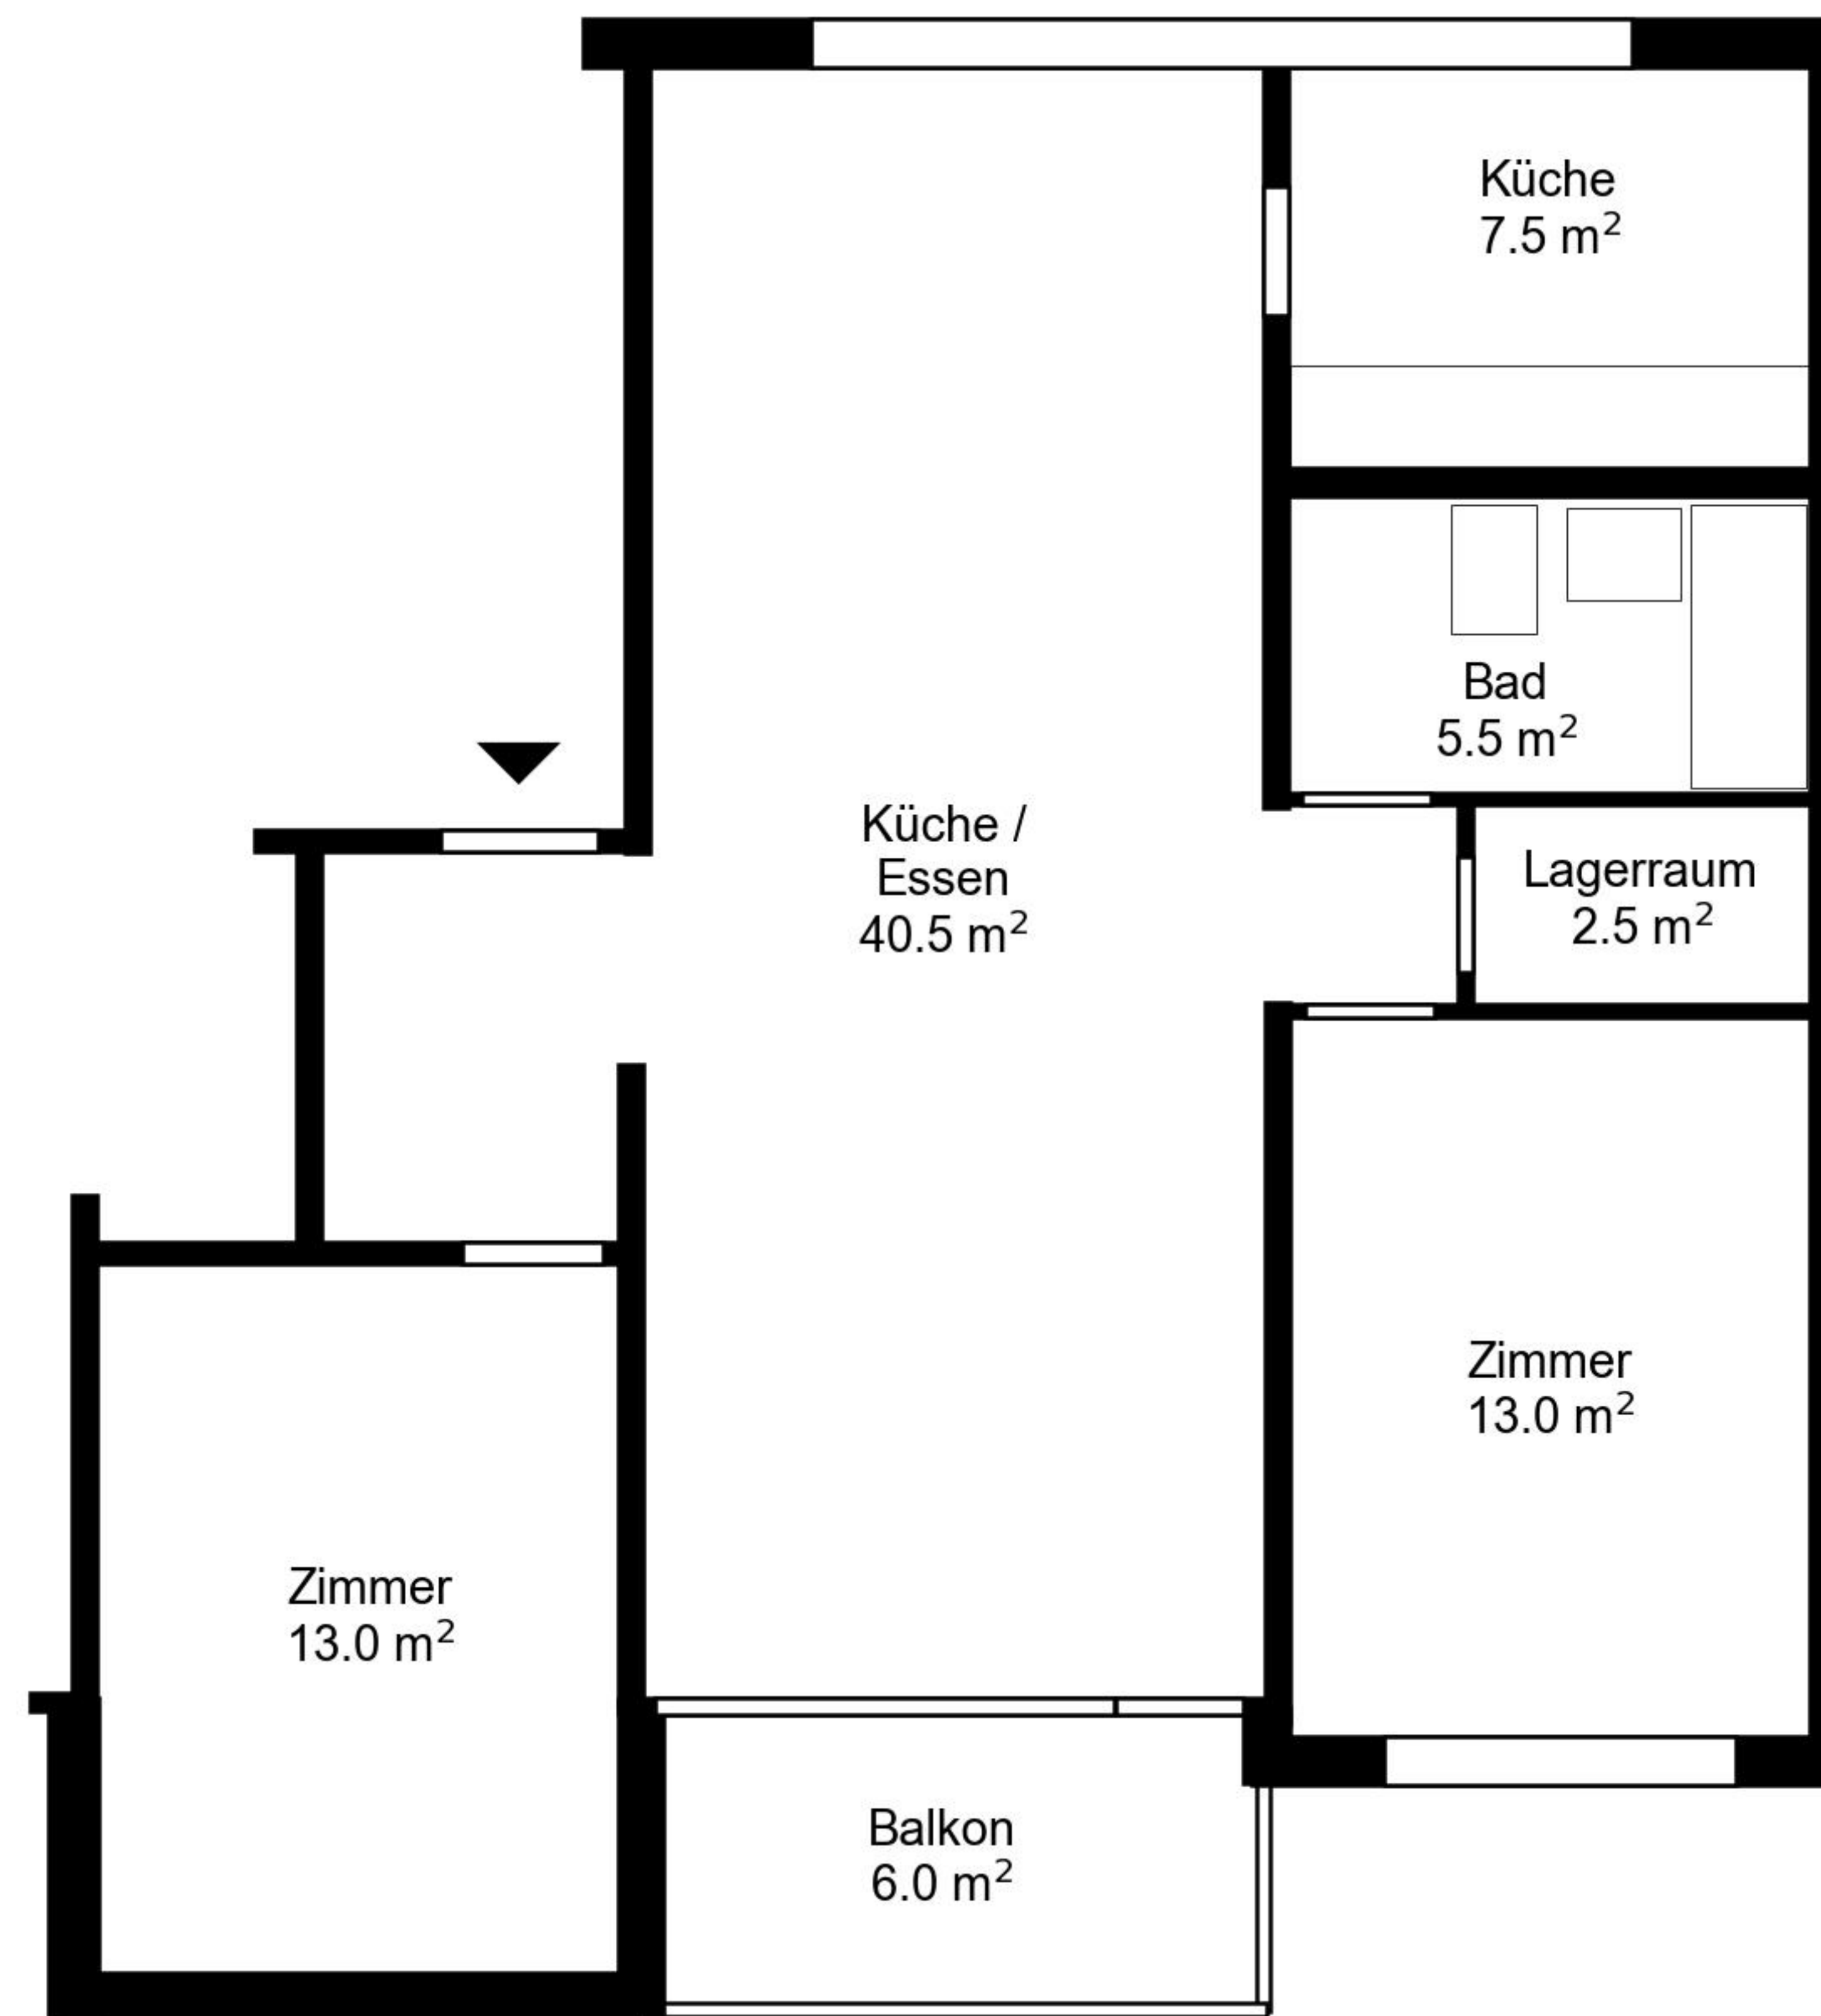

Grundriss

Adresse Kapuzinerhügel 3a, 3b/Building 1, Bremgarten
Zimmer 3.5
Wohnfläche 82 m²
Geschoss 2. Obergeschoss

Angaben ohne Gewähr. Änderungen
bleiben vorbehalten.