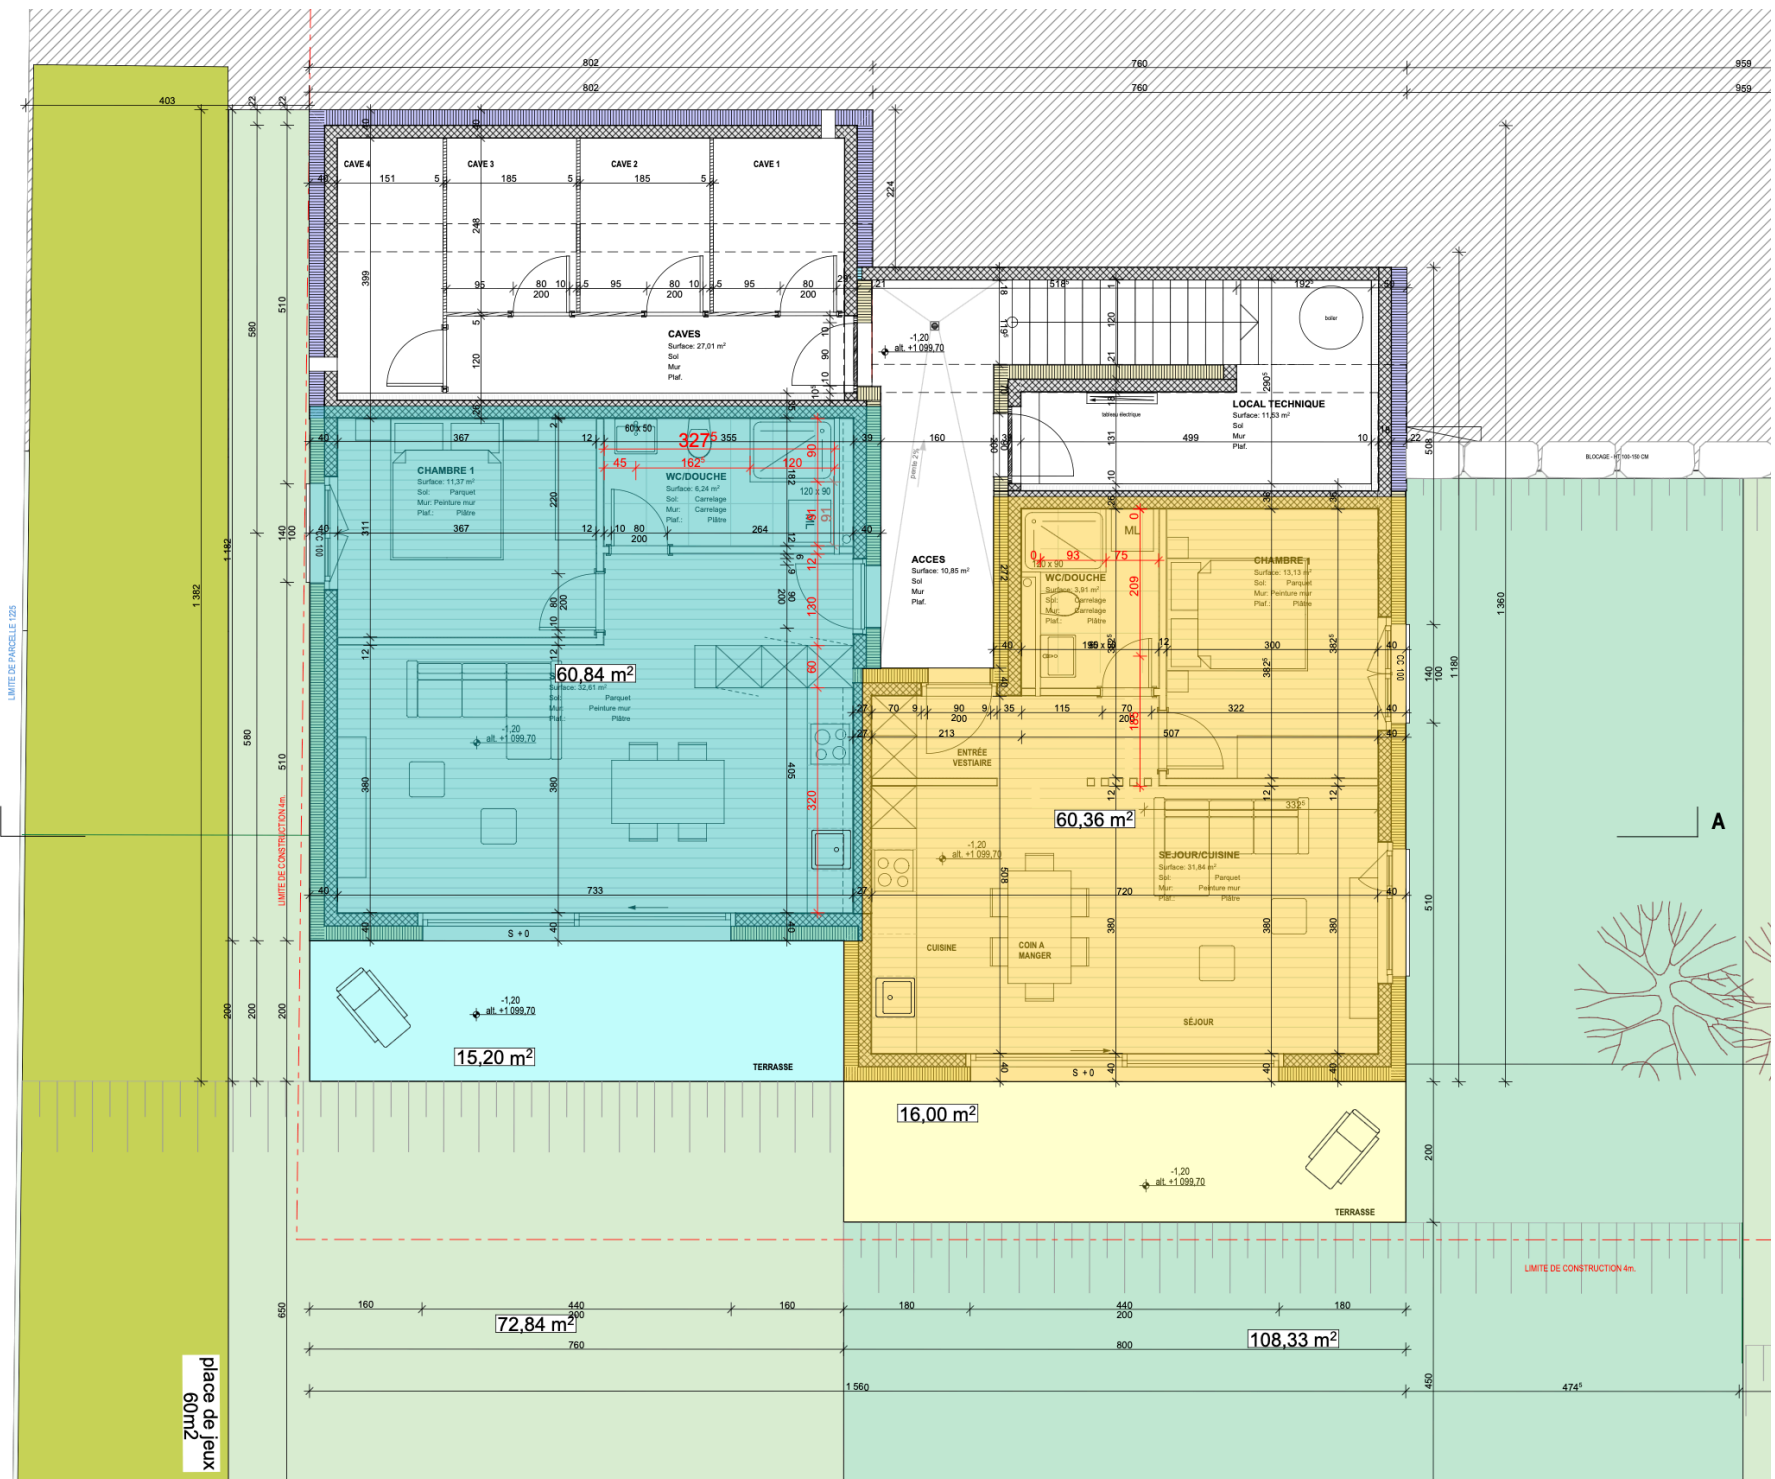

PLACES DE PARC ET DIVISION FUTURE DE PARCELLE  
 ECHELLE 1:200

PLACES DE PARC ET DIVISION FUTURE DE PARCELLE  
ECHELLE 1:200

BATIMENT A  
Rez-de-chaussée

place de jeu  
60m<sup>2</sup>

LIMITE DE CONSTRUCTION 4m.