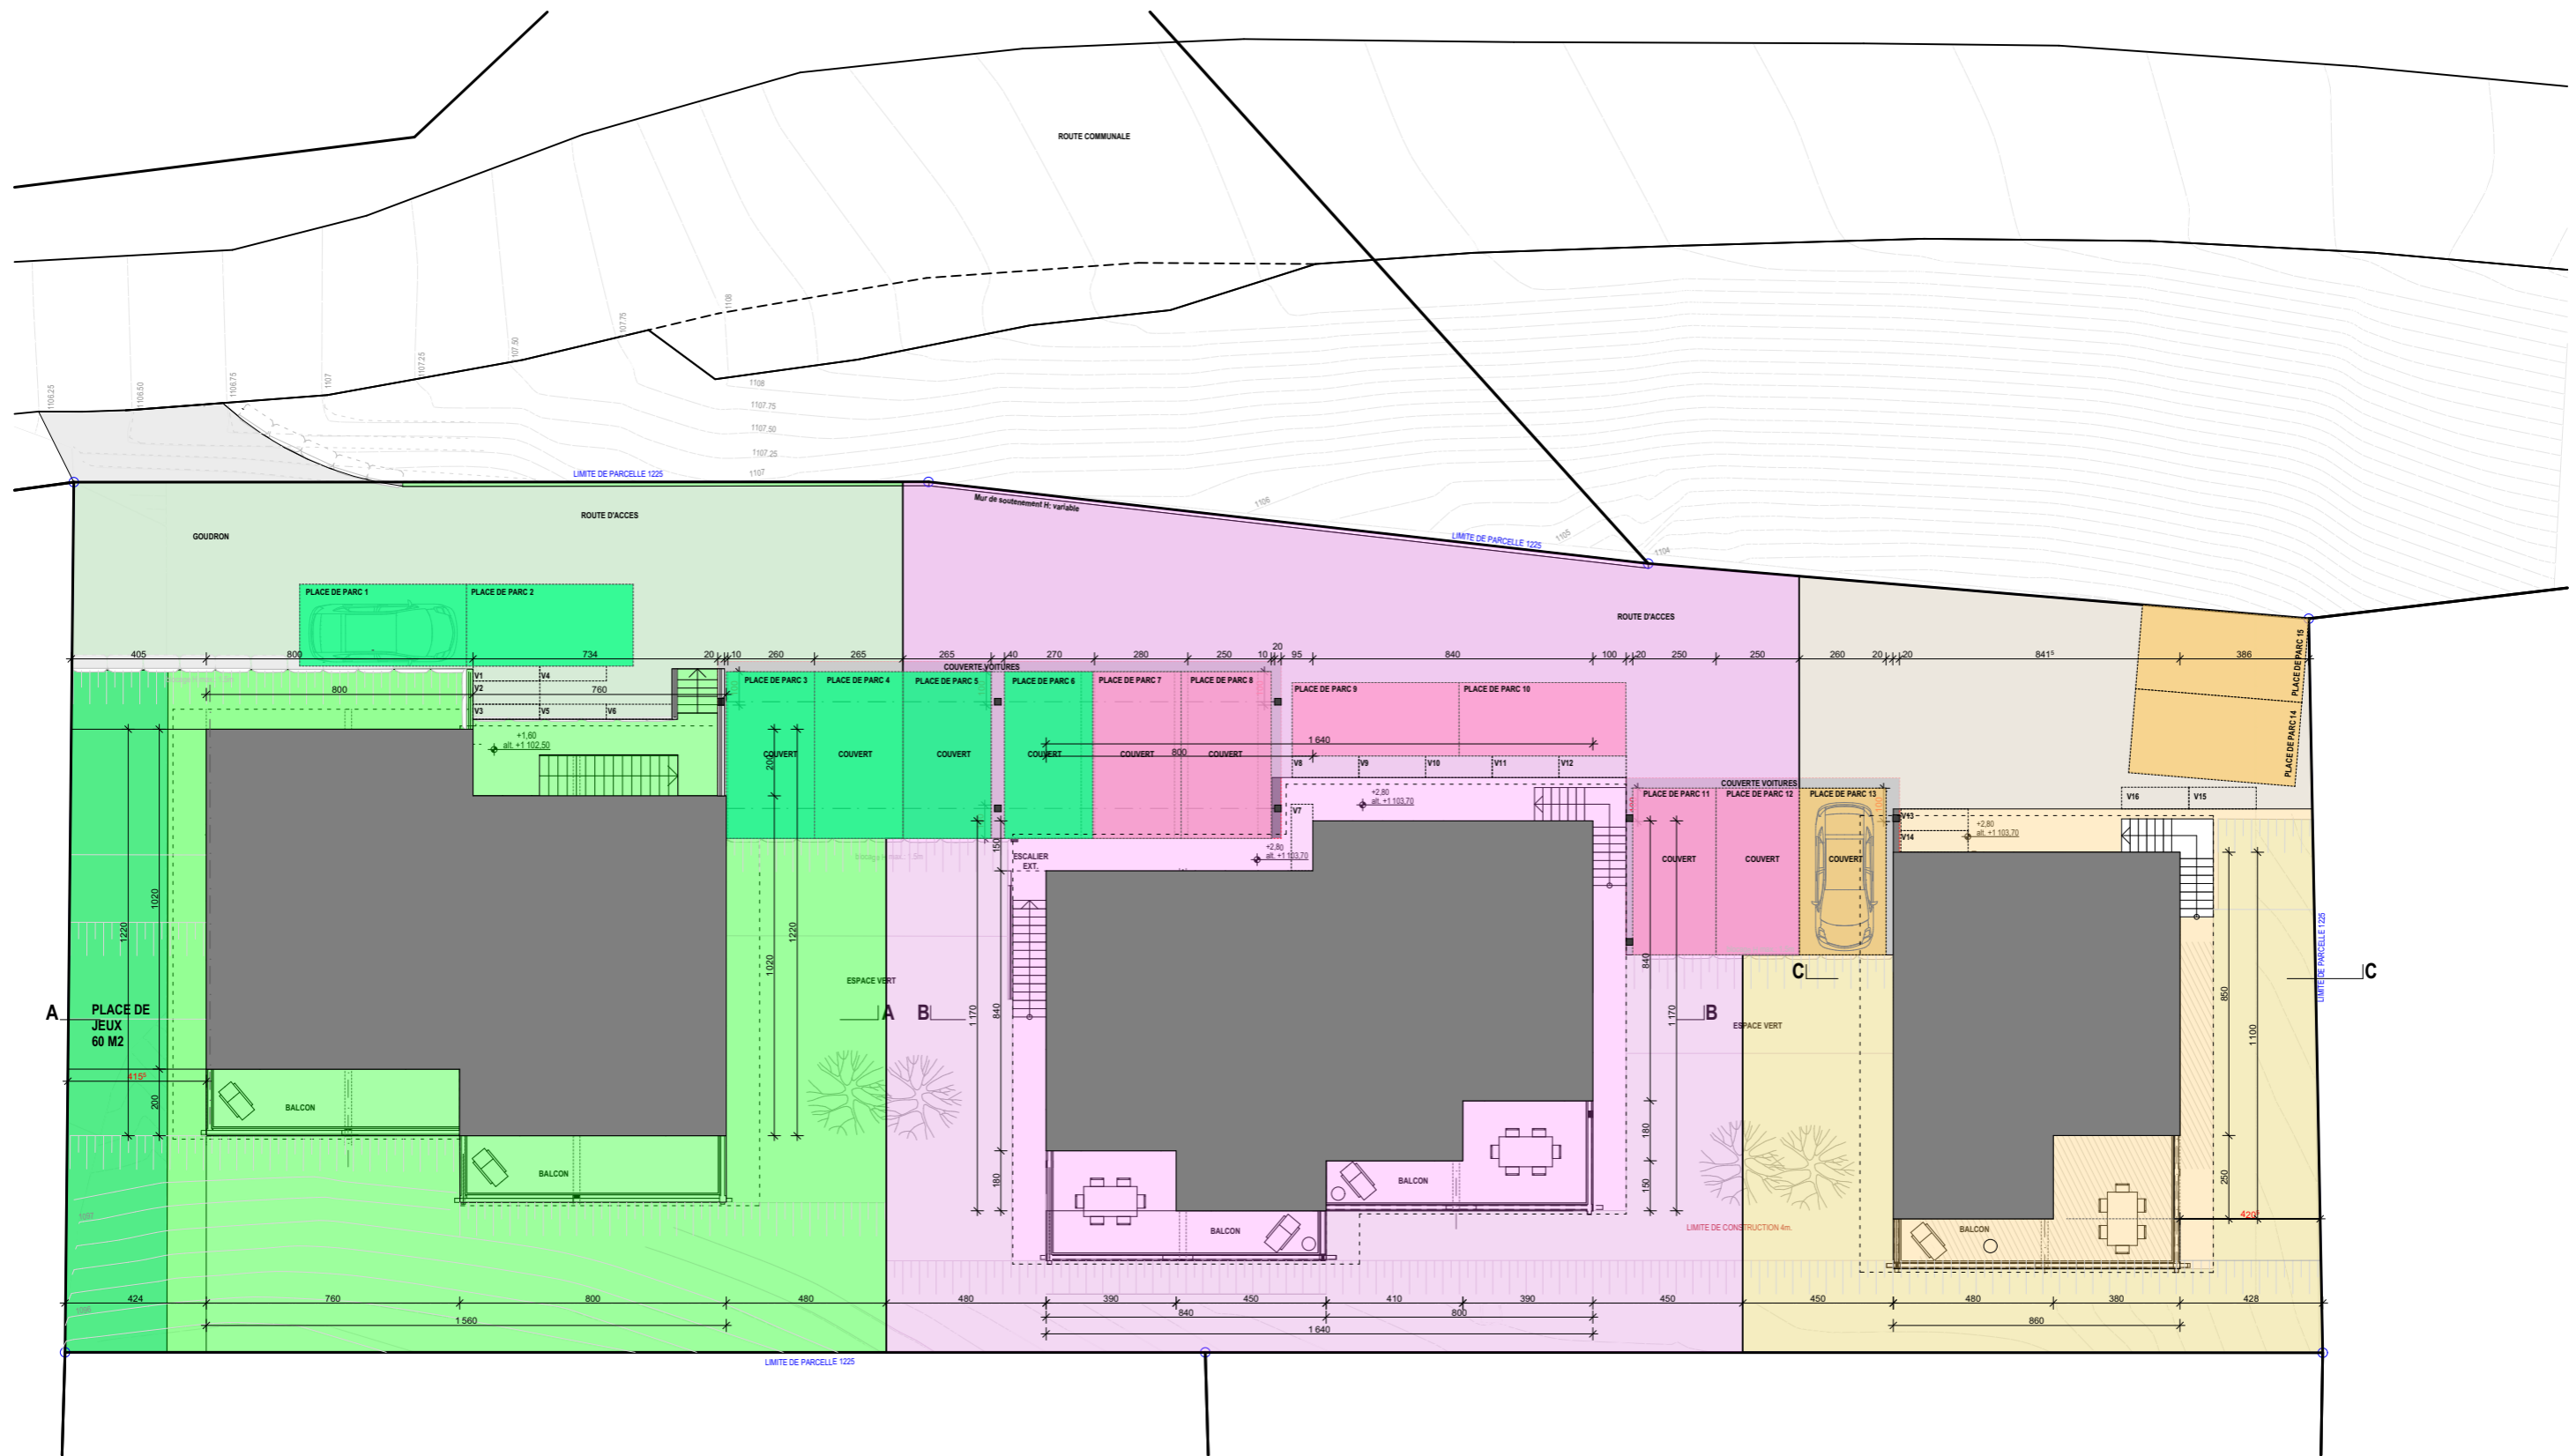

PLACES DE PARC ET DIVISION FUTURE DE PARCELLE  
 ECHELLE 1:200

PLACES DE PARC ET DIVISION FUTURE DE PARCELLE  
ECHELLE 1:200

BATIMENT A  
Rez-de-chaussée

place de jeu  
60m<sup>2</sup>

LIMITE DE CONSTRUCTION 4m.