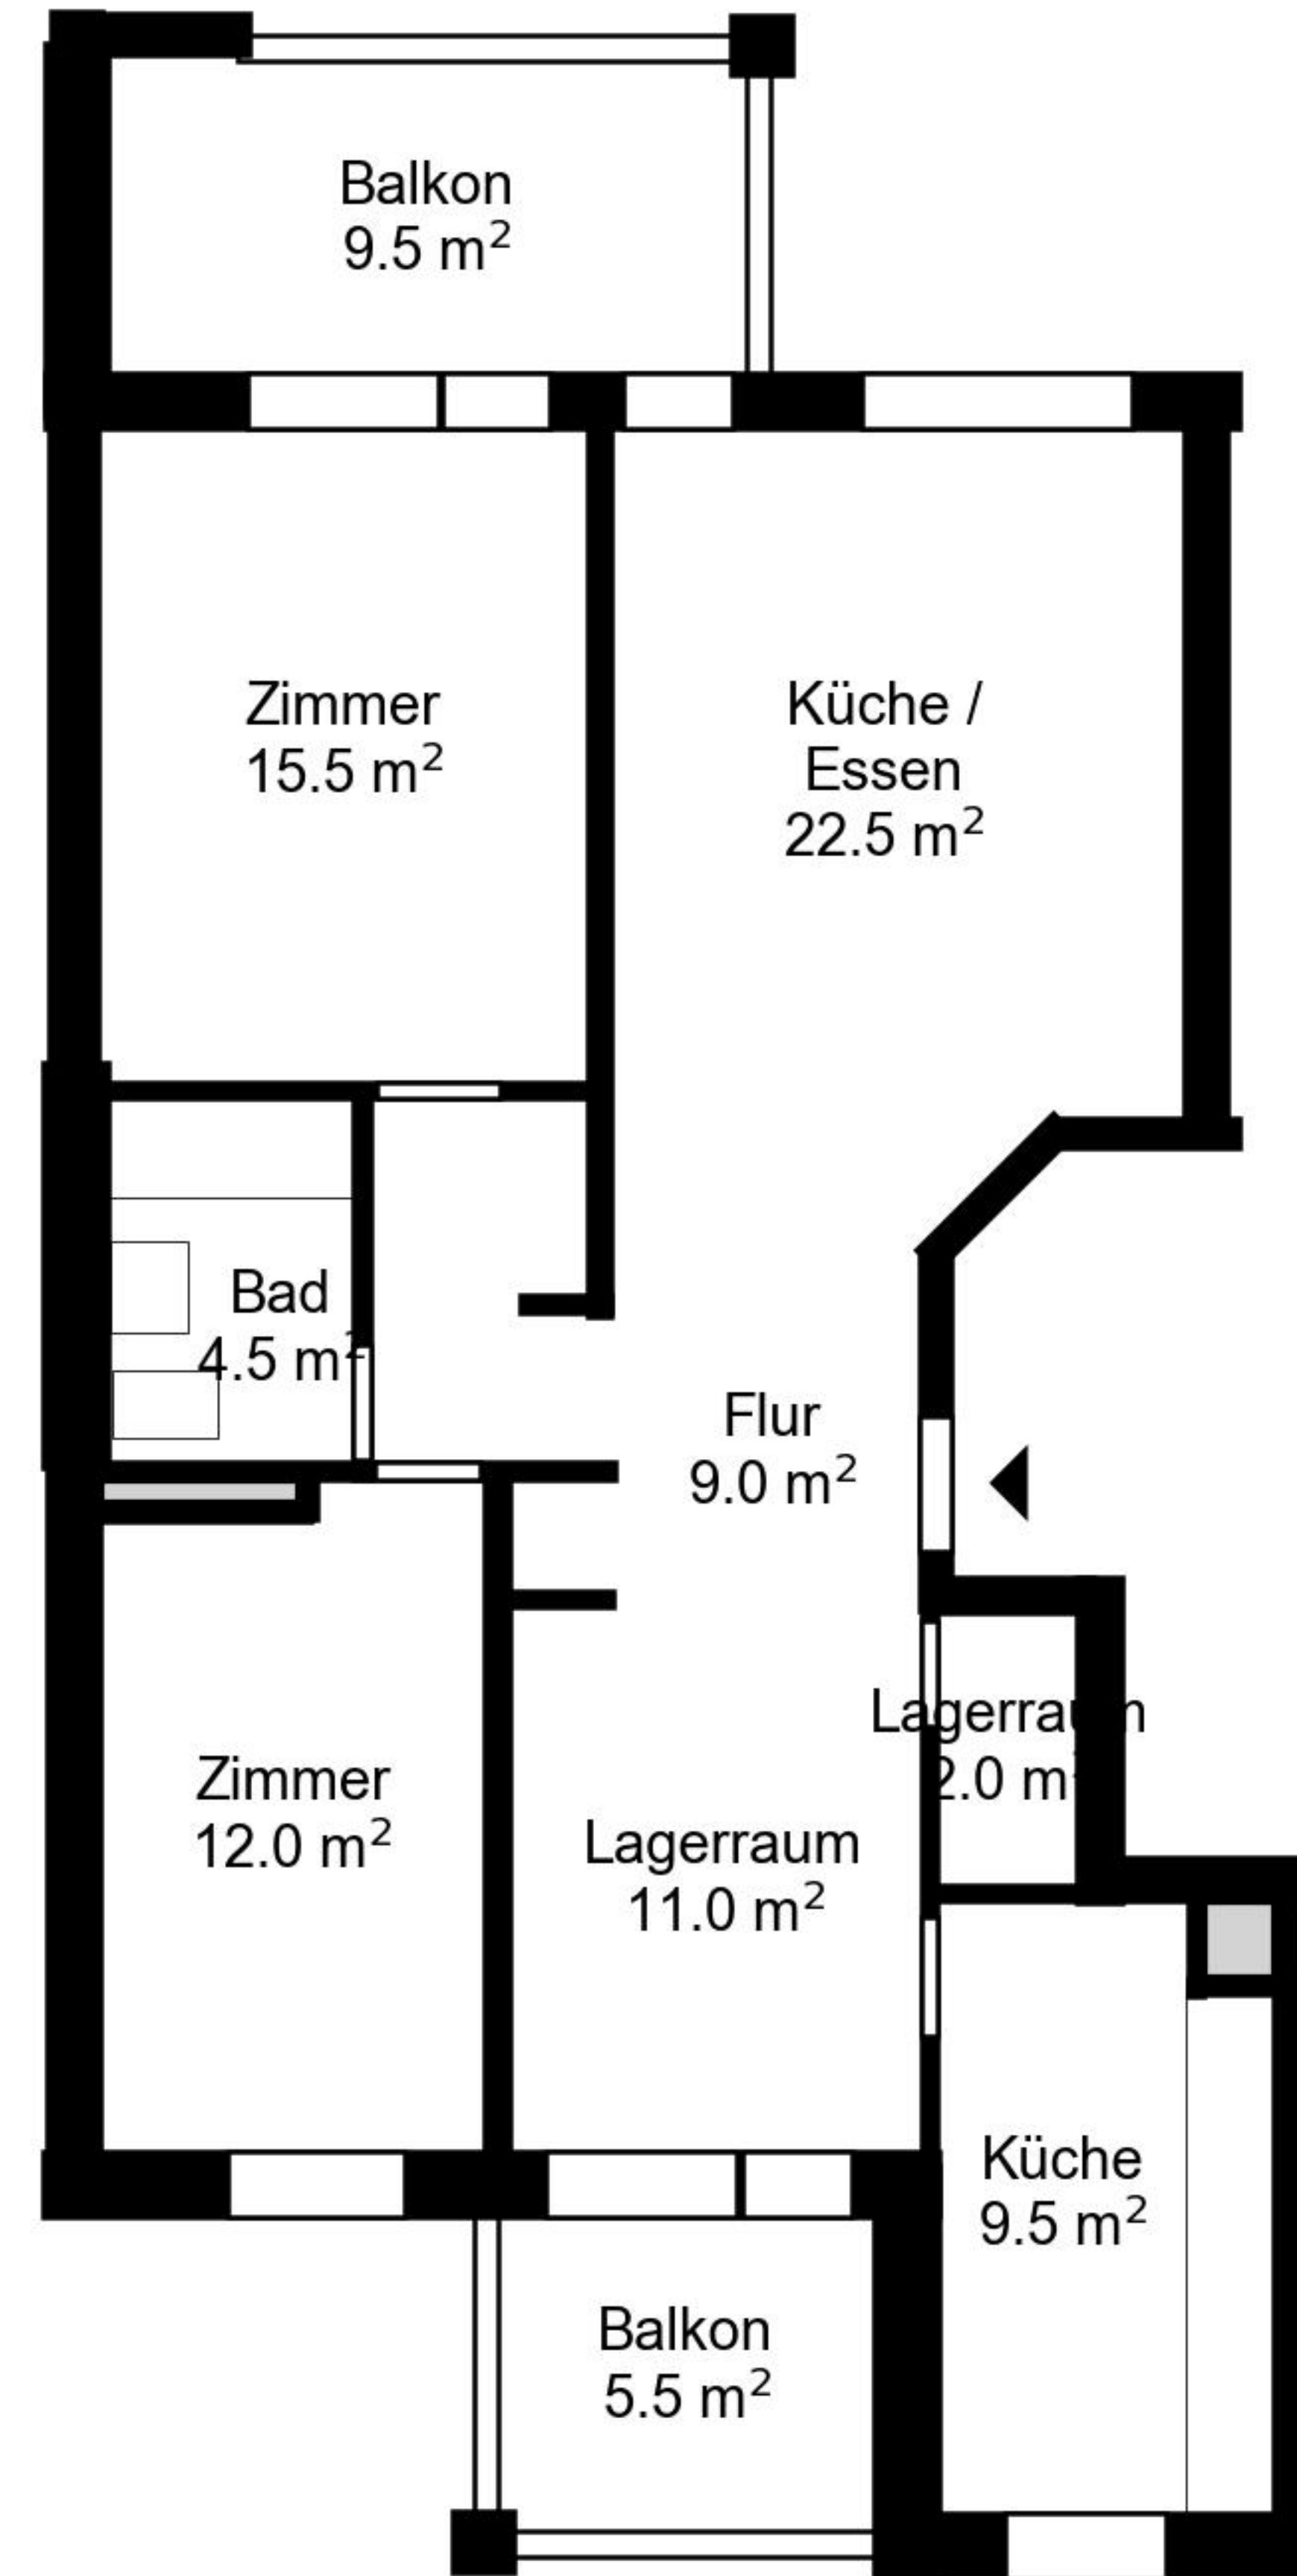

Grundriss

Adresse Melchior Berri-Strasse 6 01,02, Münchenstein
Zimmer 3.5
Wohnfläche 86 m²
Geschoss 2. Obergeschoss

Angaben ohne Gewähr. Änderungen bleiben vorbehalten.