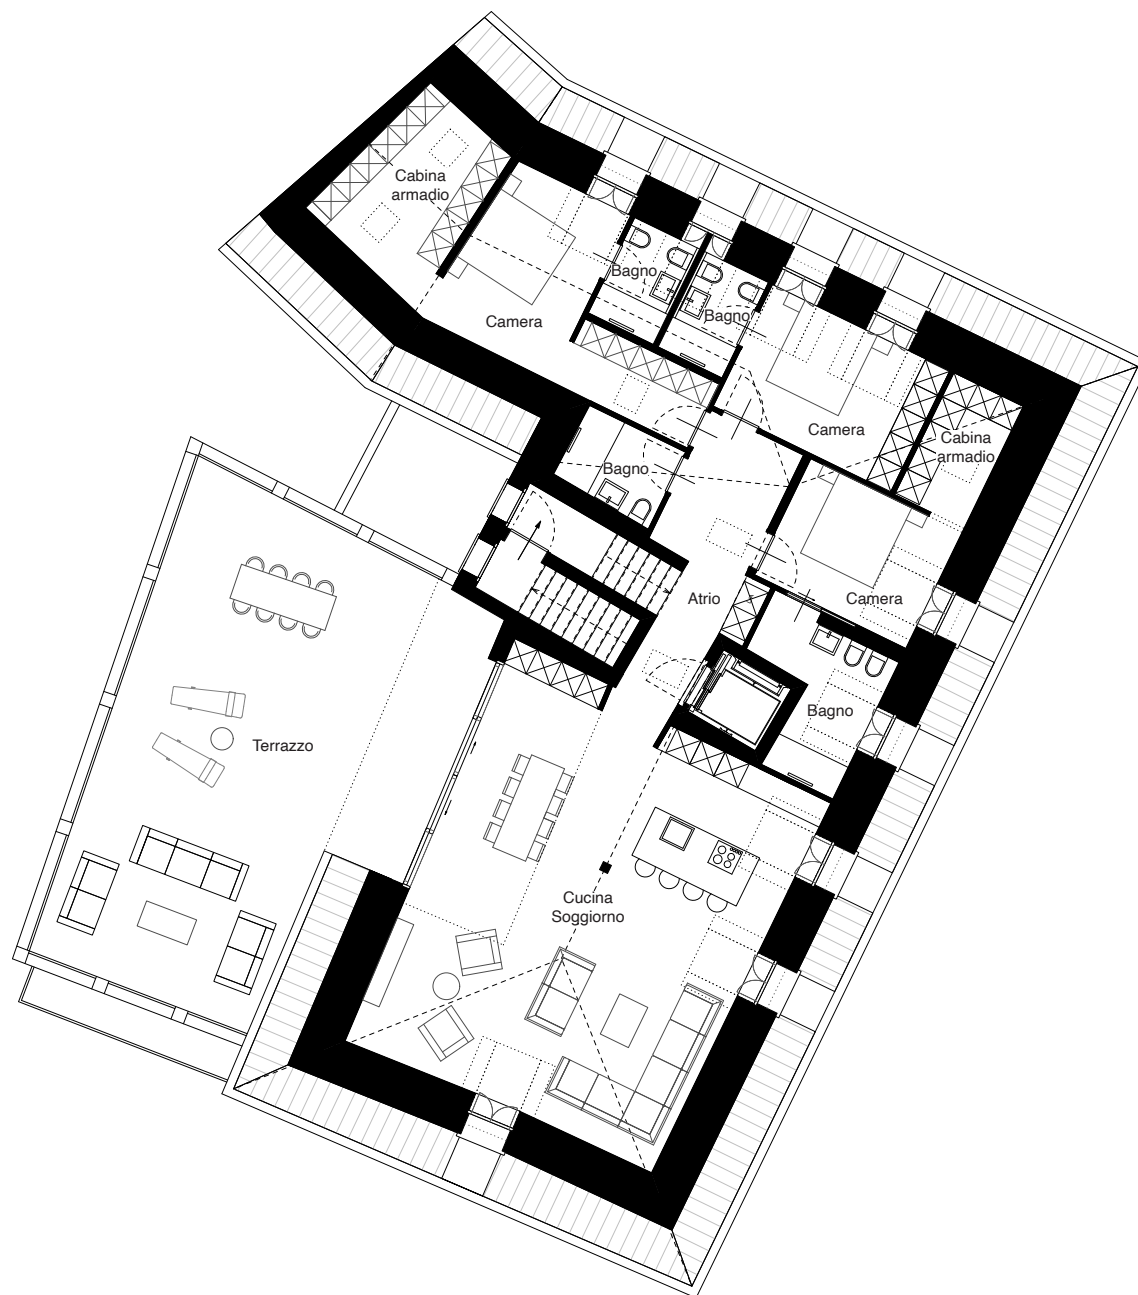

residenza orico

PPP 10

piano attico

4.5 locali

superficie lorda

superficie terrazzo

superficie vano scala

231.51 m²

88.63 m²

13.57 m²

camere n.3

bagni n.4

- soggiorno e cucina open space
- atrio separato, accesso diretto con lift
- camere con bagno privato
- due camere con cabina armadio
- predisposizione colonna lavatrice/asciugatrice
- ampio terrazzo a uso esclusivo
- cantina privata al piano interrato
- lavanderia comune al piano interrato