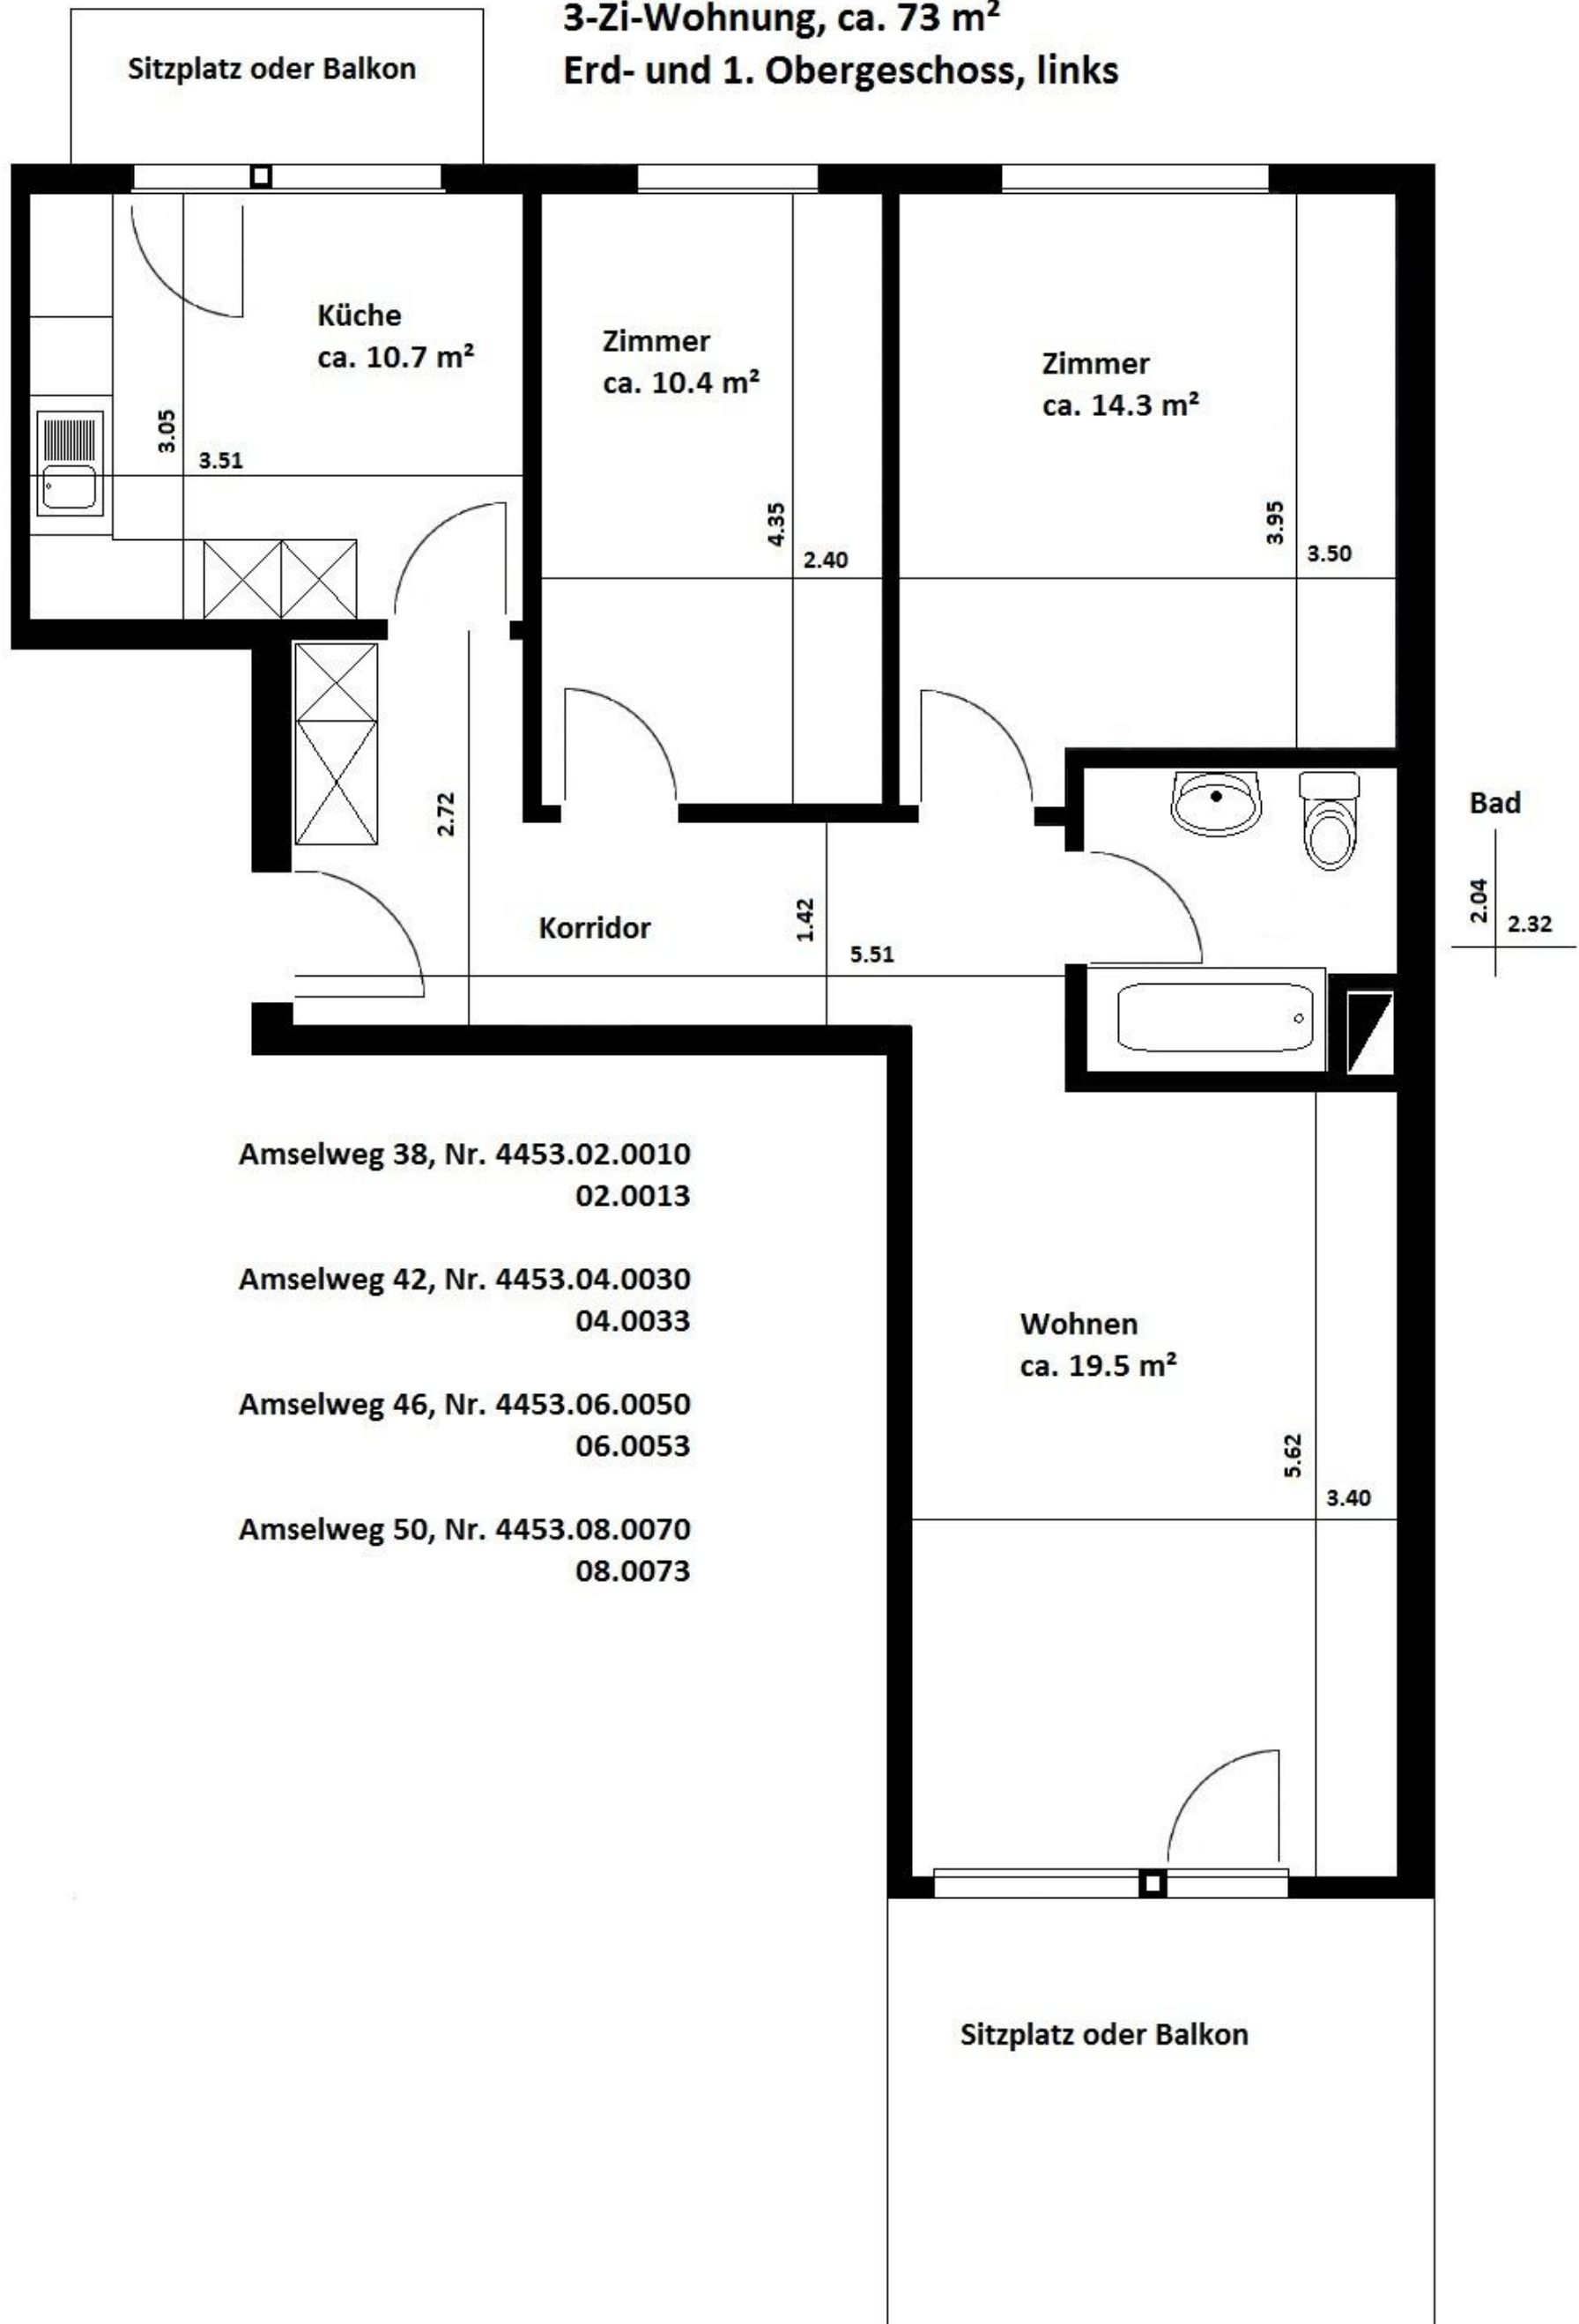

Überbauung Amselweg, 4528 Zuchwil
3-Zi-Wohnung, ca. 73 m²
Erd- und 1. Obergeschoss, links

Amselweg 38, Nr. 4453.02.0010
02.0013

Amselweg 42, Nr. 4453.04.0030
04.0033

Amselweg 46, Nr. 4453.06.0050
06.0053

Amselweg 50, Nr. 4453.08.0070
08.0073