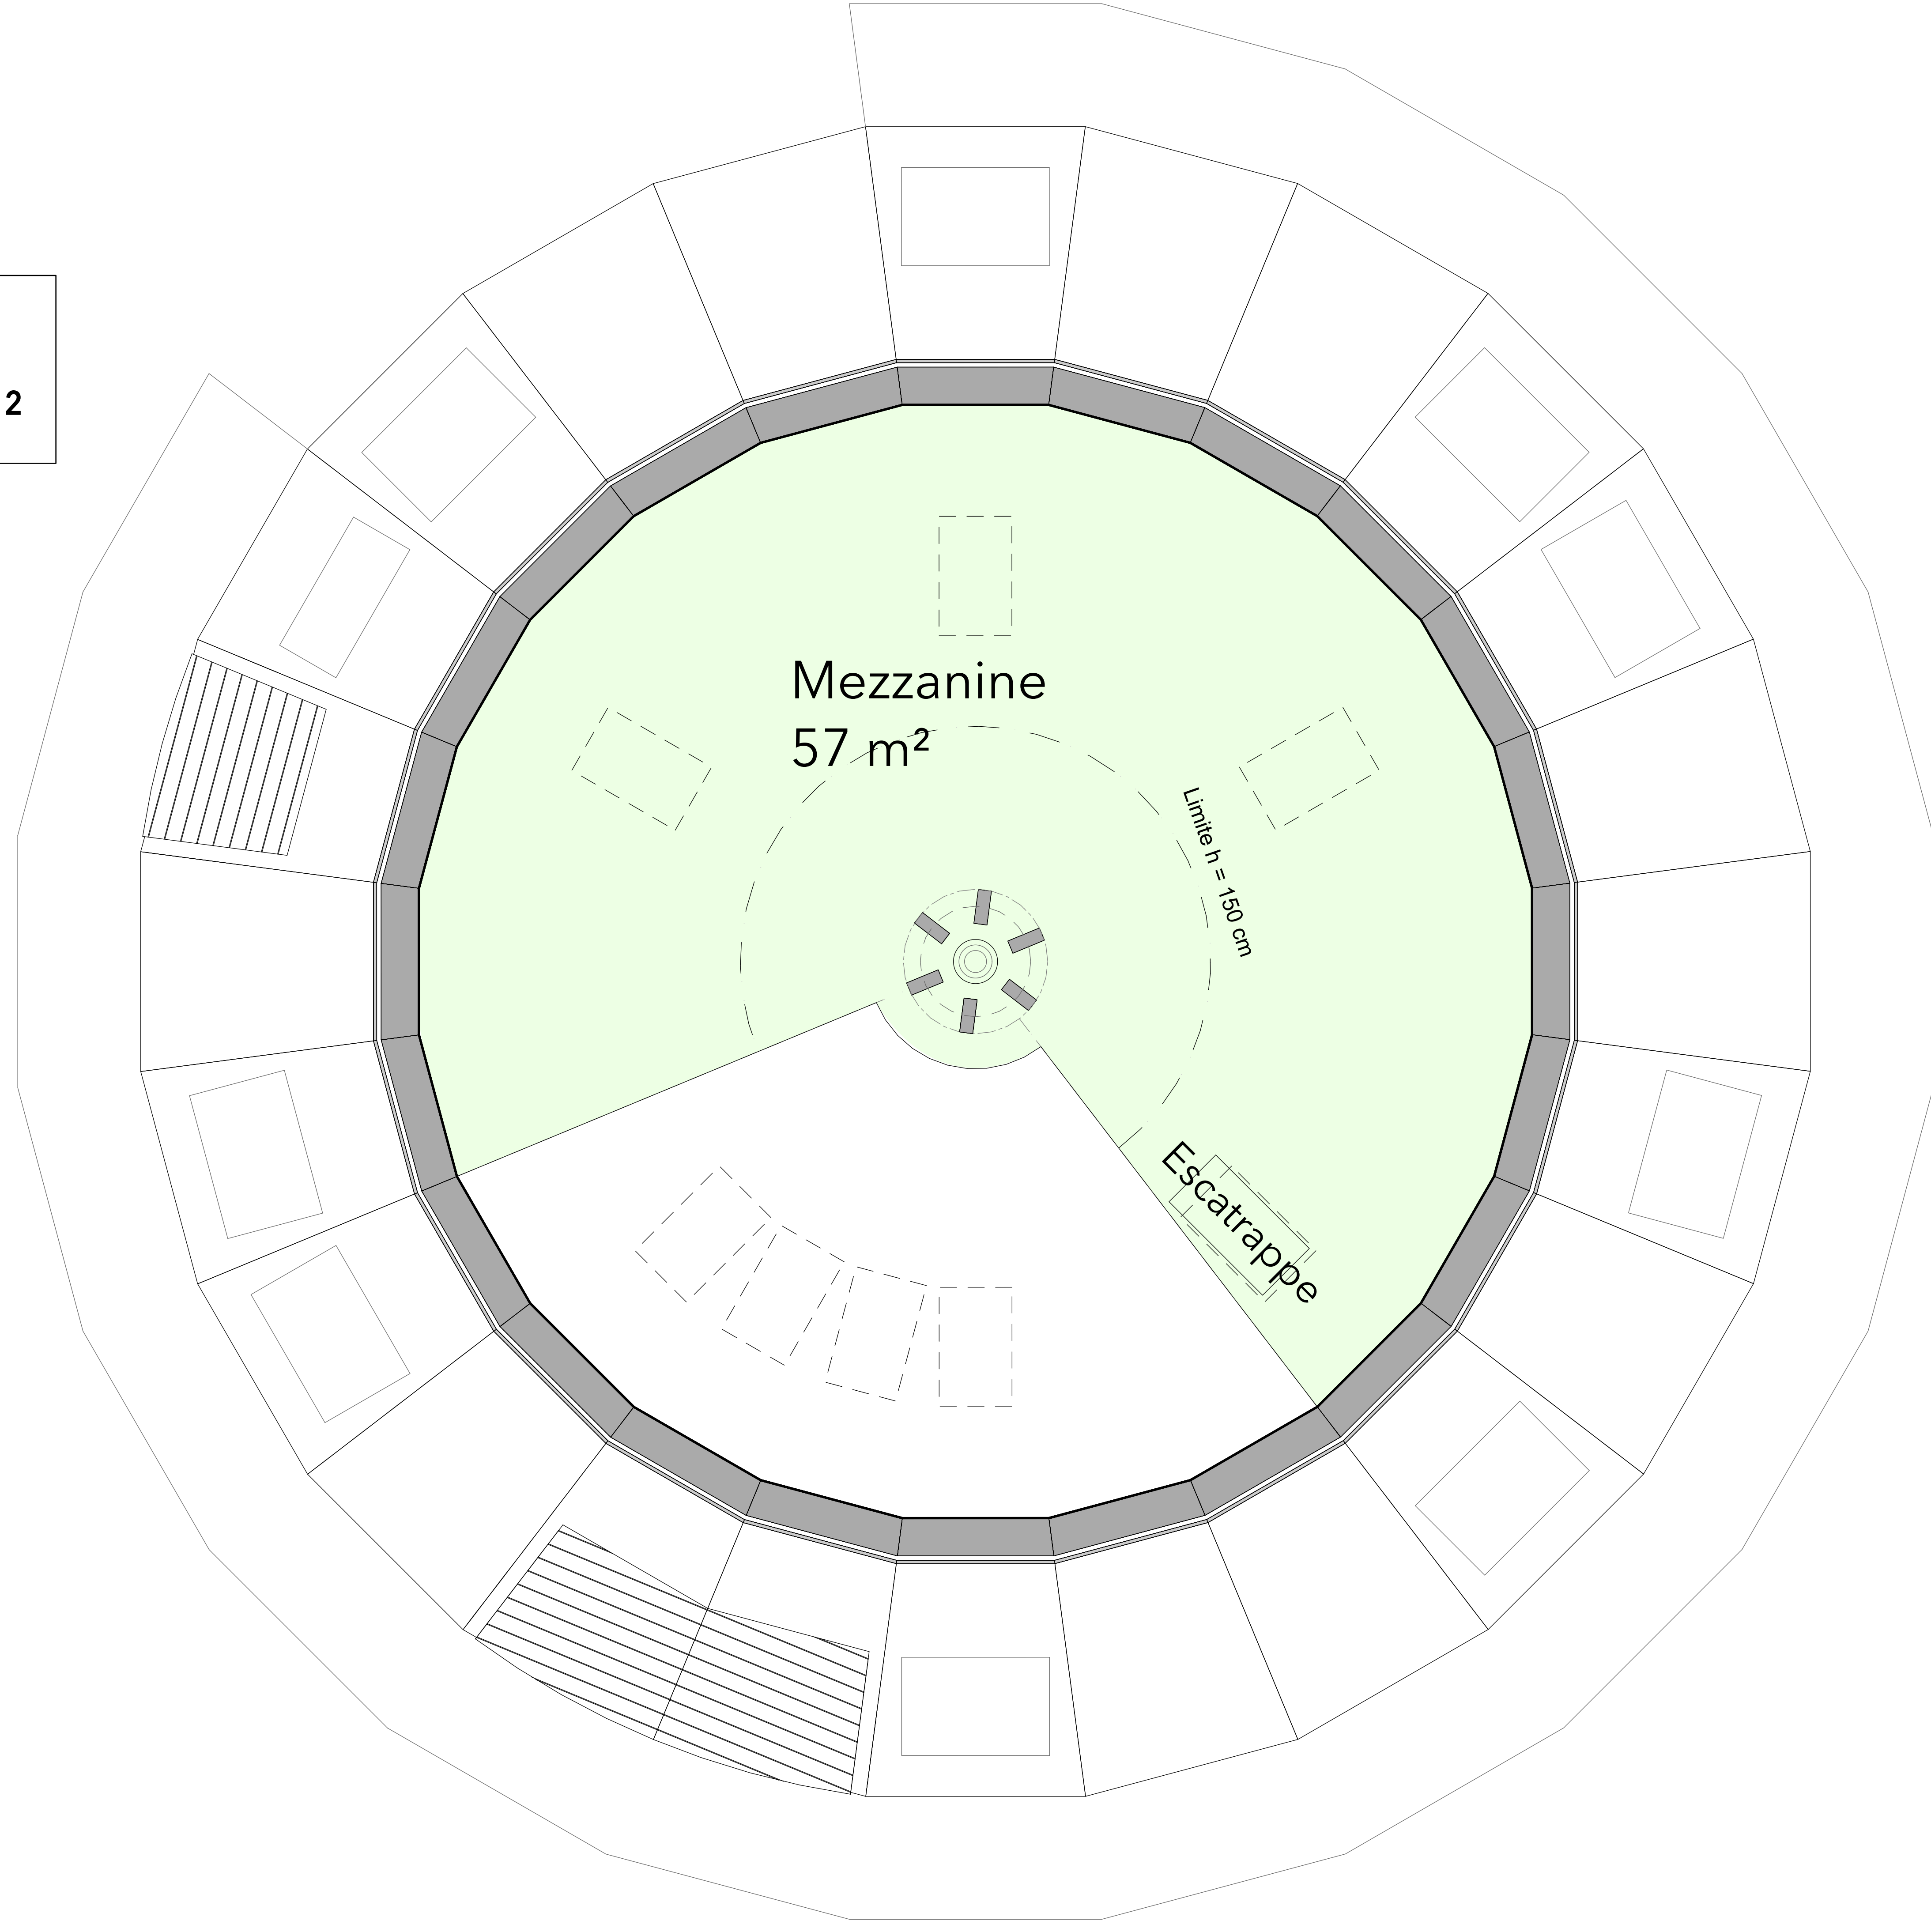

# Plan du Domespace Ø15m

Les plans sont non contractuels

**Lot 1**  
115 m<sup>2</sup>

Rez-de-chaussée

Étage