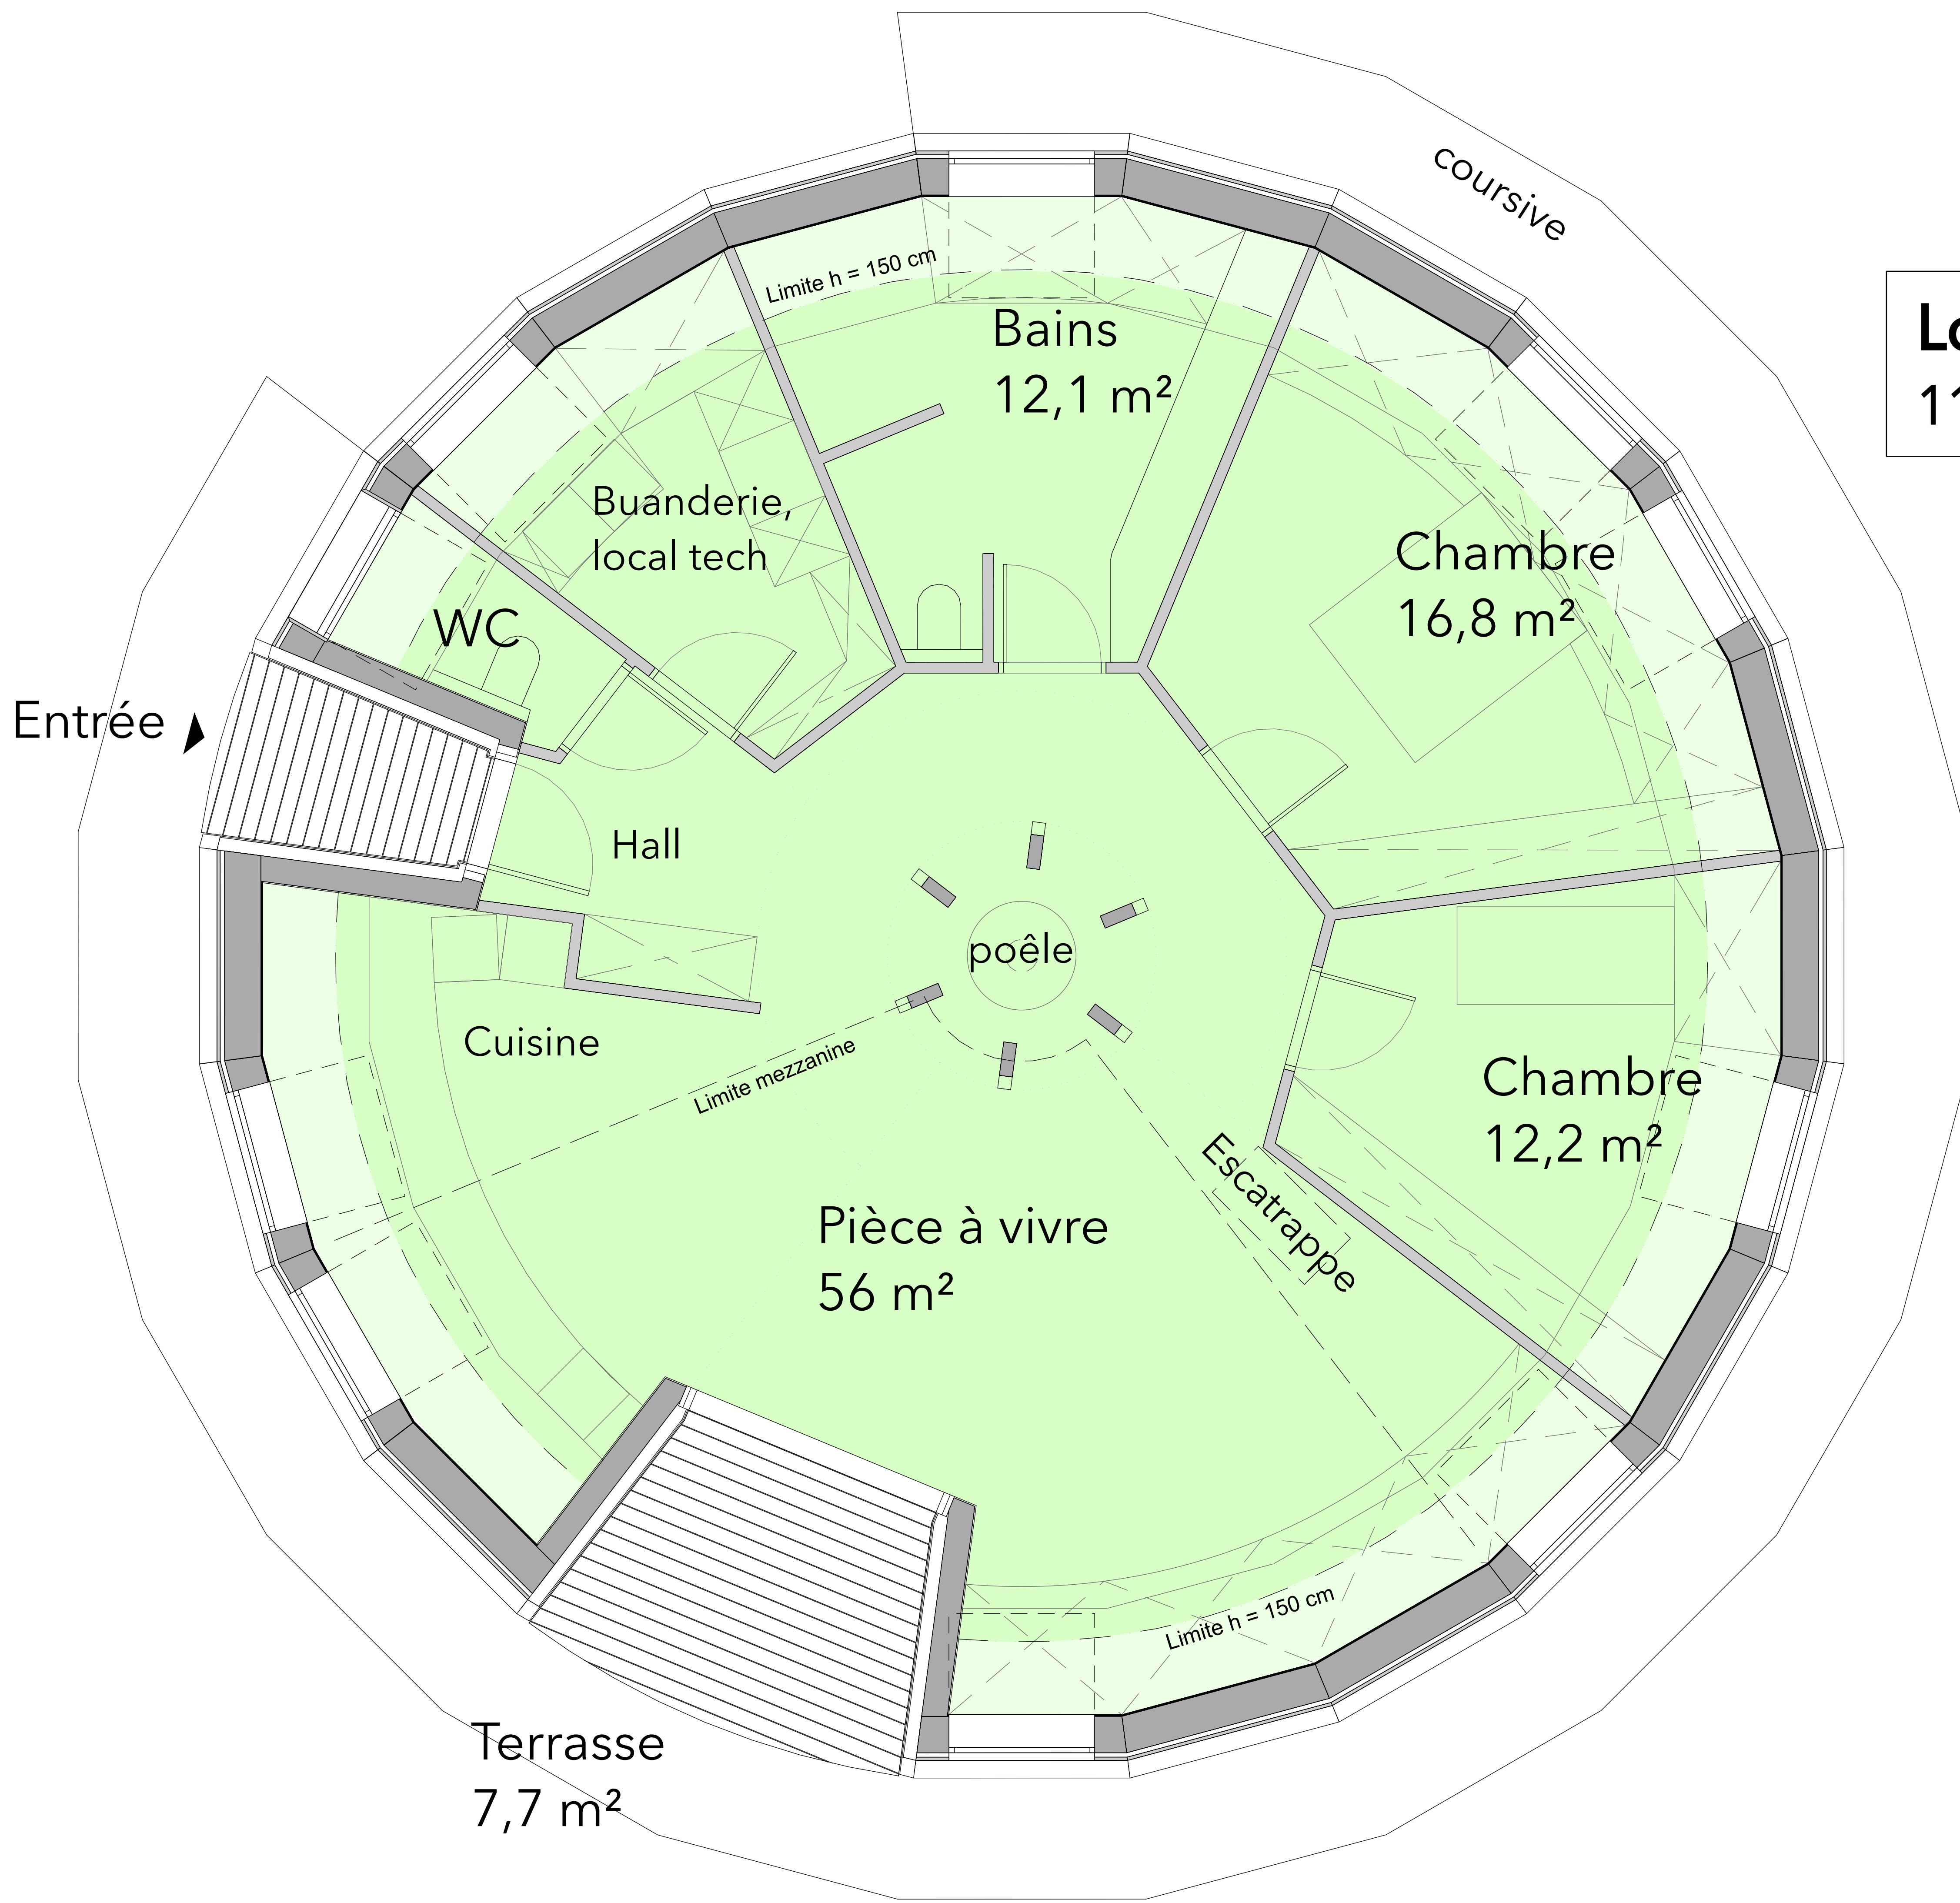

# Plan du Domespace Ø15m

Les plans sont non contractuels

**Lot 1**  
115 m<sup>2</sup>

Rez-de-chaussée

Étage