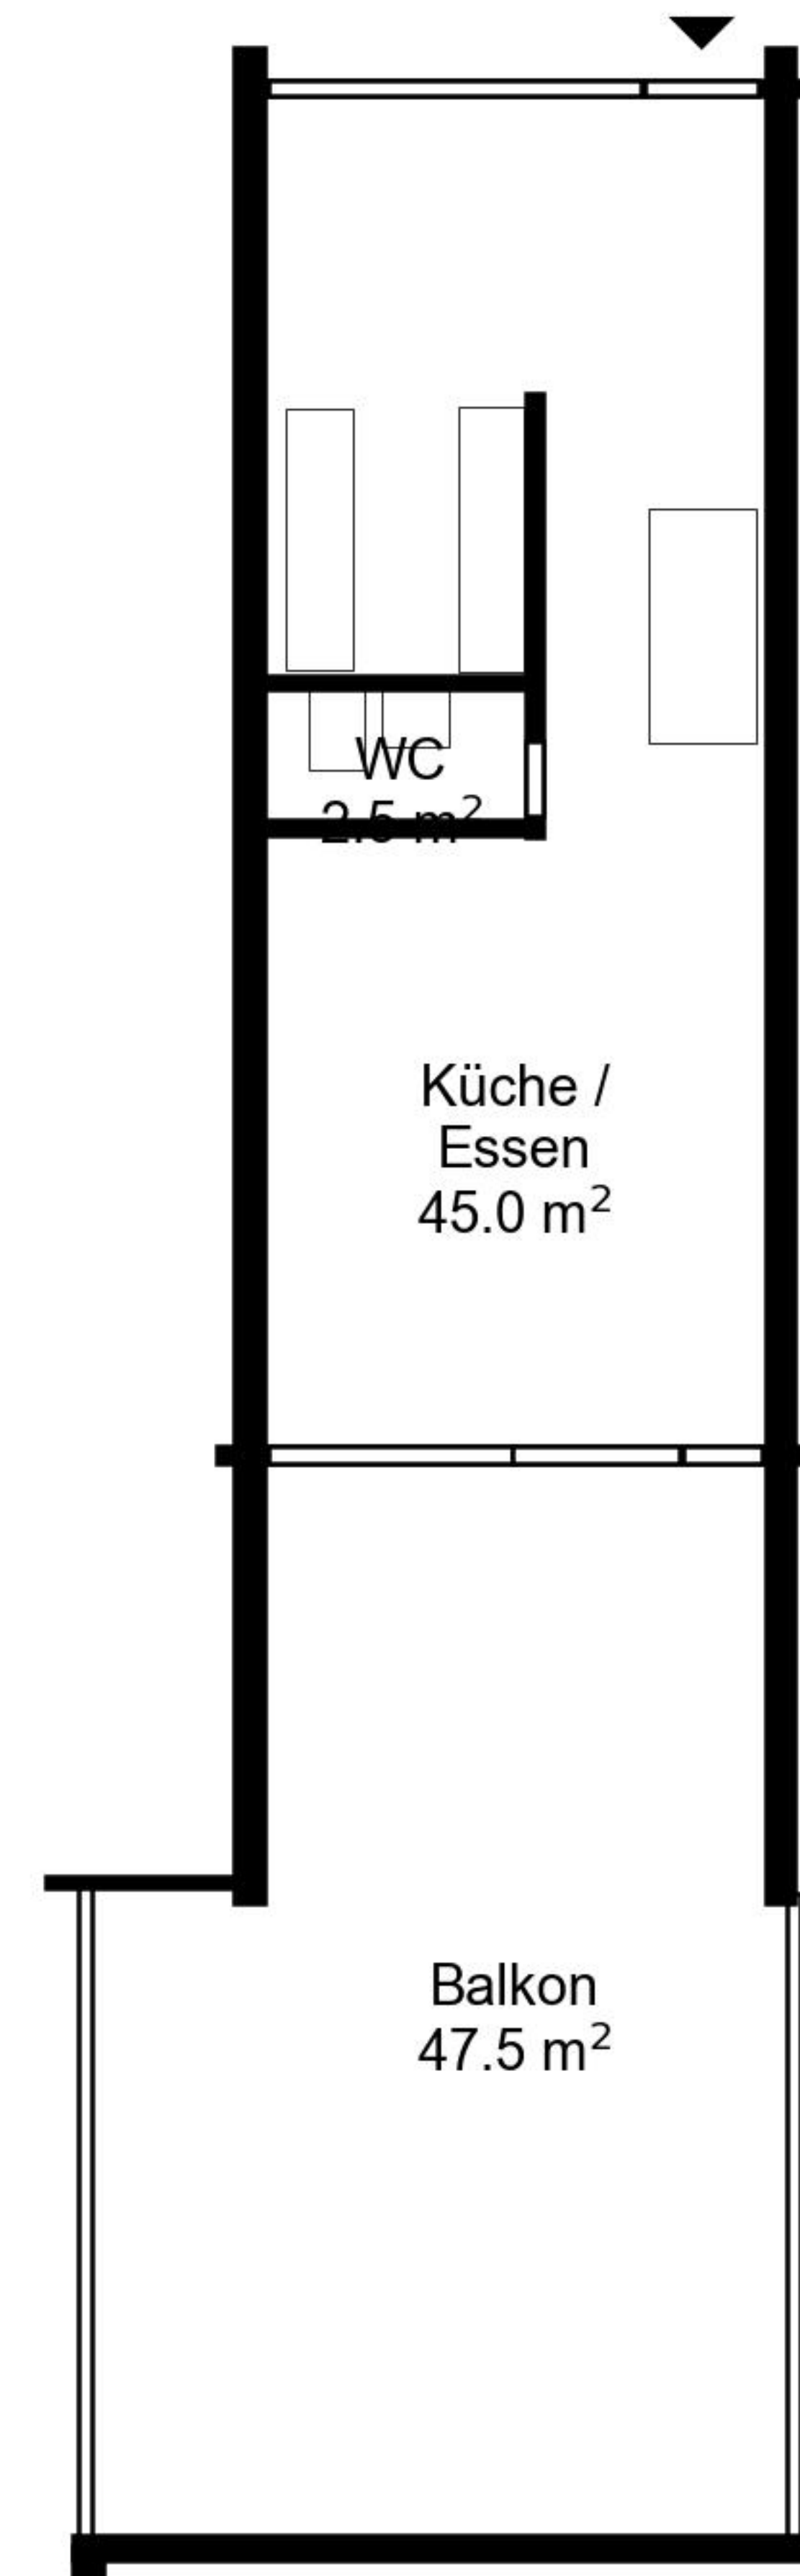

Grundriss

Adresse Langäcker Haus 4, Wettingen
Zimmer 4.5

Wohnfläche 90 m²
Geschoss Erdgeschoss

Angaben ohne Gewähr. Änderungen
bleiben vorbehalten.

livit

Grundriss

Adresse Langäcker Haus 4, Wettingen
Zimmer 4.5

Wohnfläche 90 m²
Geschoss 1. Obergeschoss

Angaben ohne Gewähr. Änderungen
bleiben vorbehalten.

livit