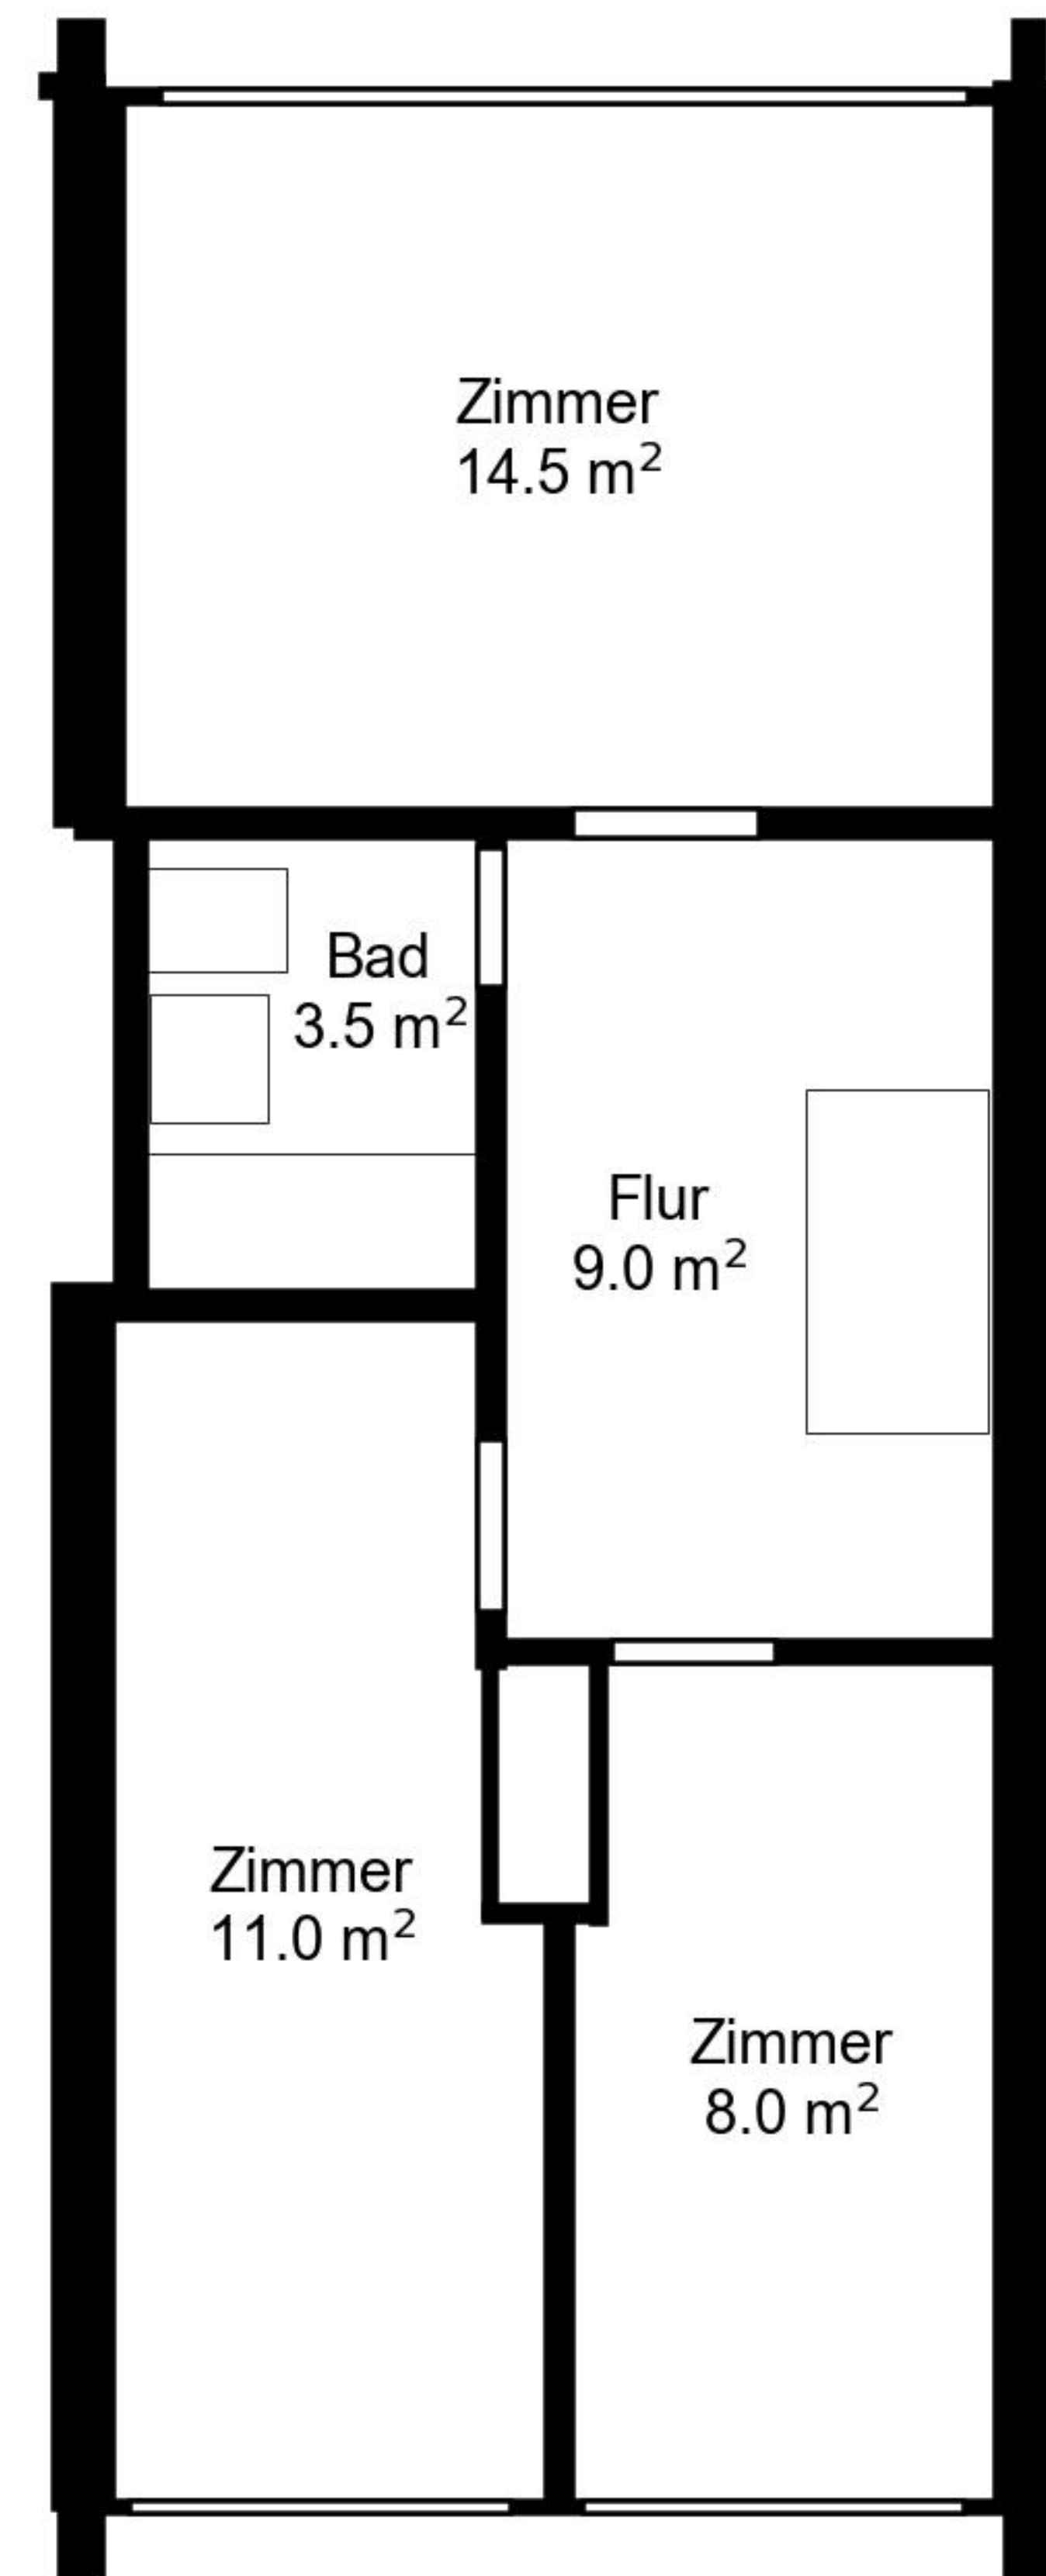

Grundriss

Adresse Langäcker Haus 4, Wettingen
Zimmer 4.5

Wohnfläche 90 m²
Geschoss Erdgeschoss

Angaben ohne Gewähr. Änderungen
bleiben vorbehalten.

livit

Grundriss

Adresse Langäcker Haus 4, Wettingen
Zimmer 4.5

Wohnfläche 90 m²
Geschoss 1. Obergeschoss

Angaben ohne Gewähr. Änderungen
bleiben vorbehalten.

livit