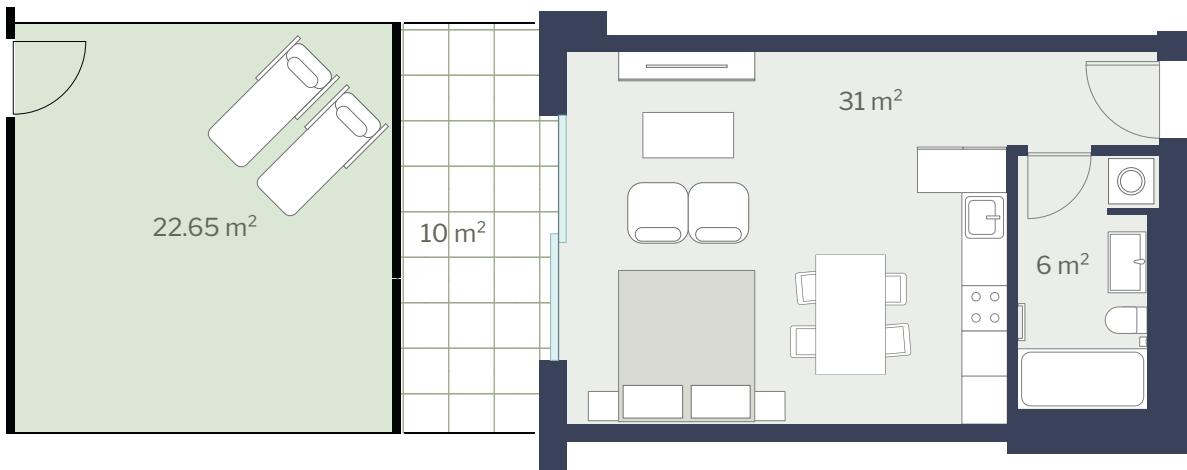

PARCO
BRENTANI
LUGANO

smart&urban&green

Torre B
Appartamento B0106
Scala 1:100

Via G. Brentani 16, 6900 Lugano

Locali 1½
Piano 1° piano

Superficie 37.2 m²
Giardino 22.65 m²