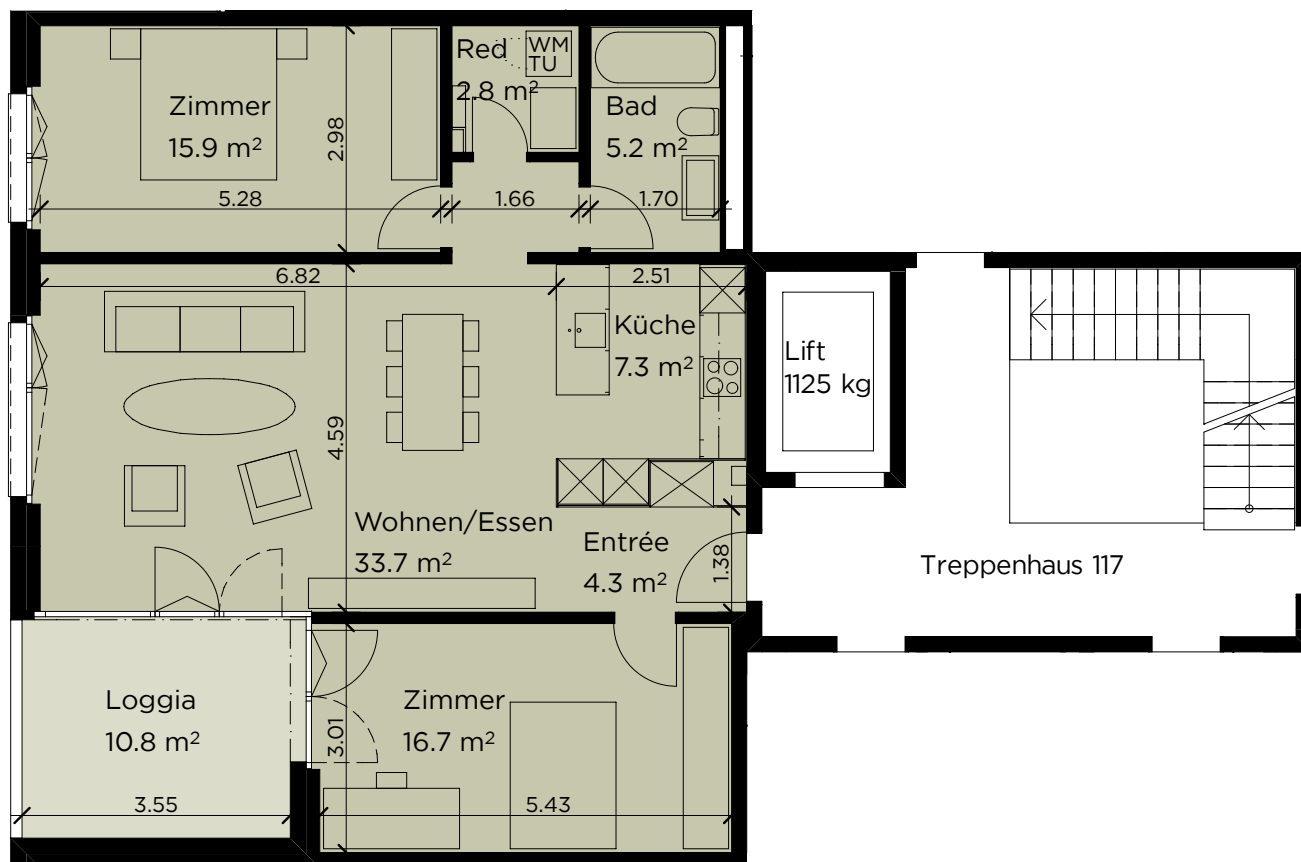

Lyssachstrasse 117, 3400 Burgdorf

Wohnungen 9/14/19/24/29/34/39, 1.-7. OG

3.5-Zimmer-Wohnung

BNF 89 m²

117.09/14/19/24/29/34/39

0 1 2 3 4 5m
Massstab 1:100

Massangaben ohne Gewähr