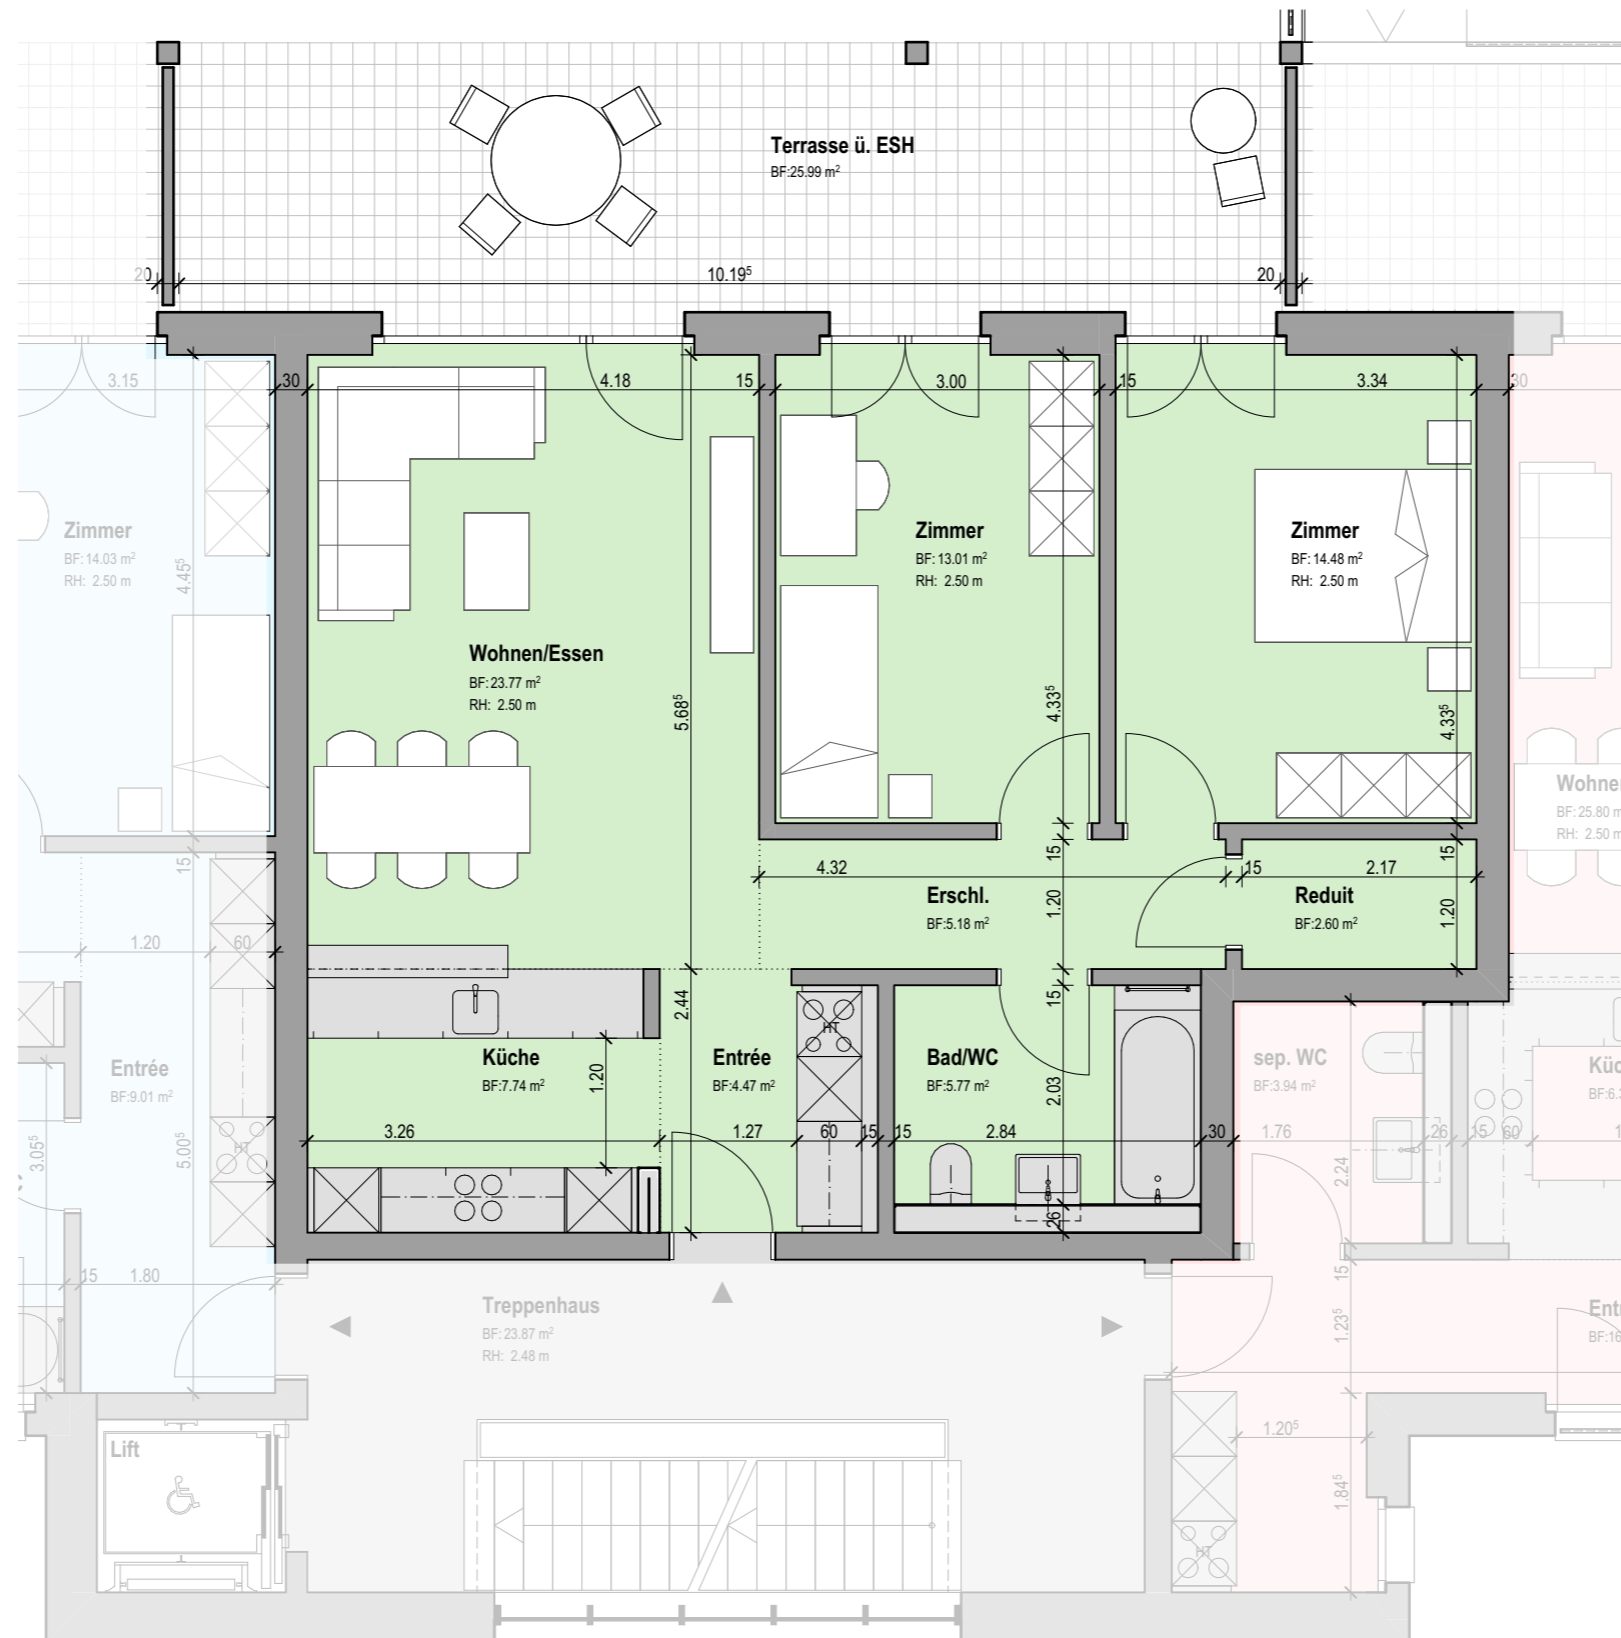

# Sandstrasse 34 Moosseedorf

002 (EG Mitte)  
3 1/2 - Zimmer-Wohnung  
NWF = 77m<sup>2</sup>