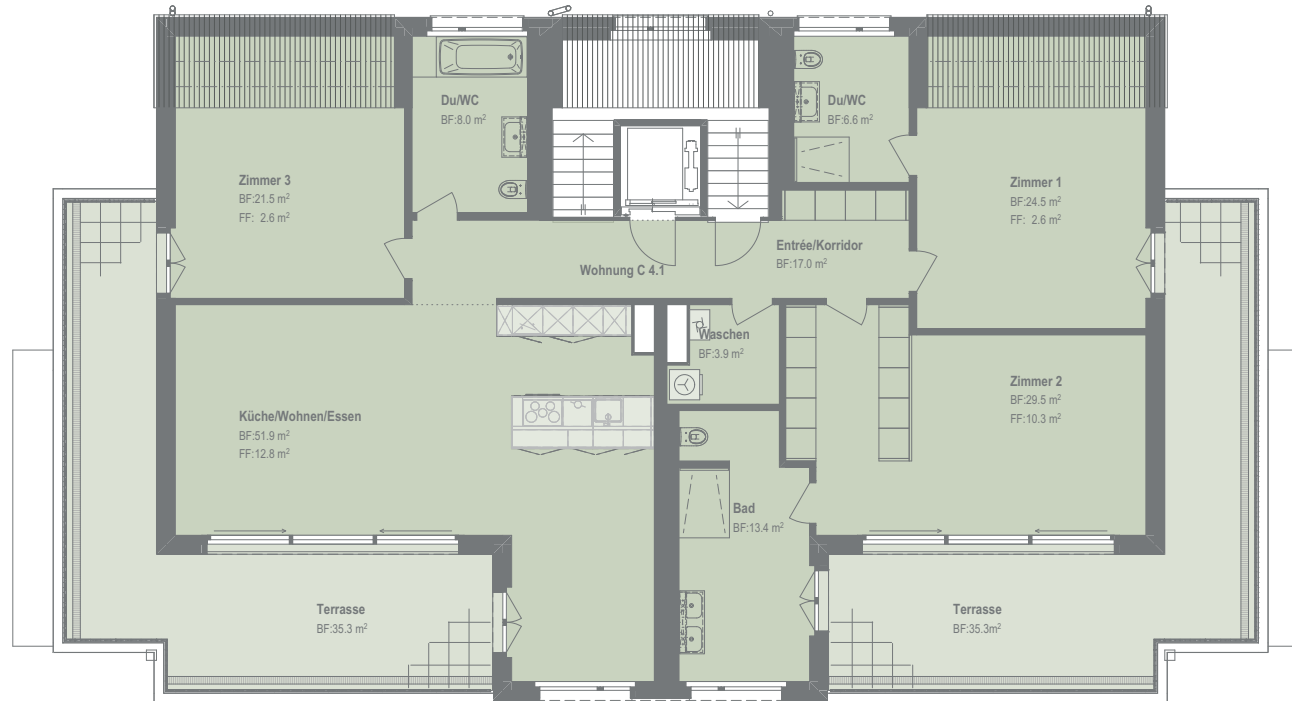

HAUS C / ATTIKAGESCHOSS

Adlerstrasse 15, 8854 Siebnen

WOHNUNG C 4.1

4½ Zimmer-Wohnung / ATTIKA

Nettowoohnfläche <small>exkl. Innenwände</small>	167 m ²
Terrassen	35/35 m ²
Keller	6/6 m ²

MST. 1:150