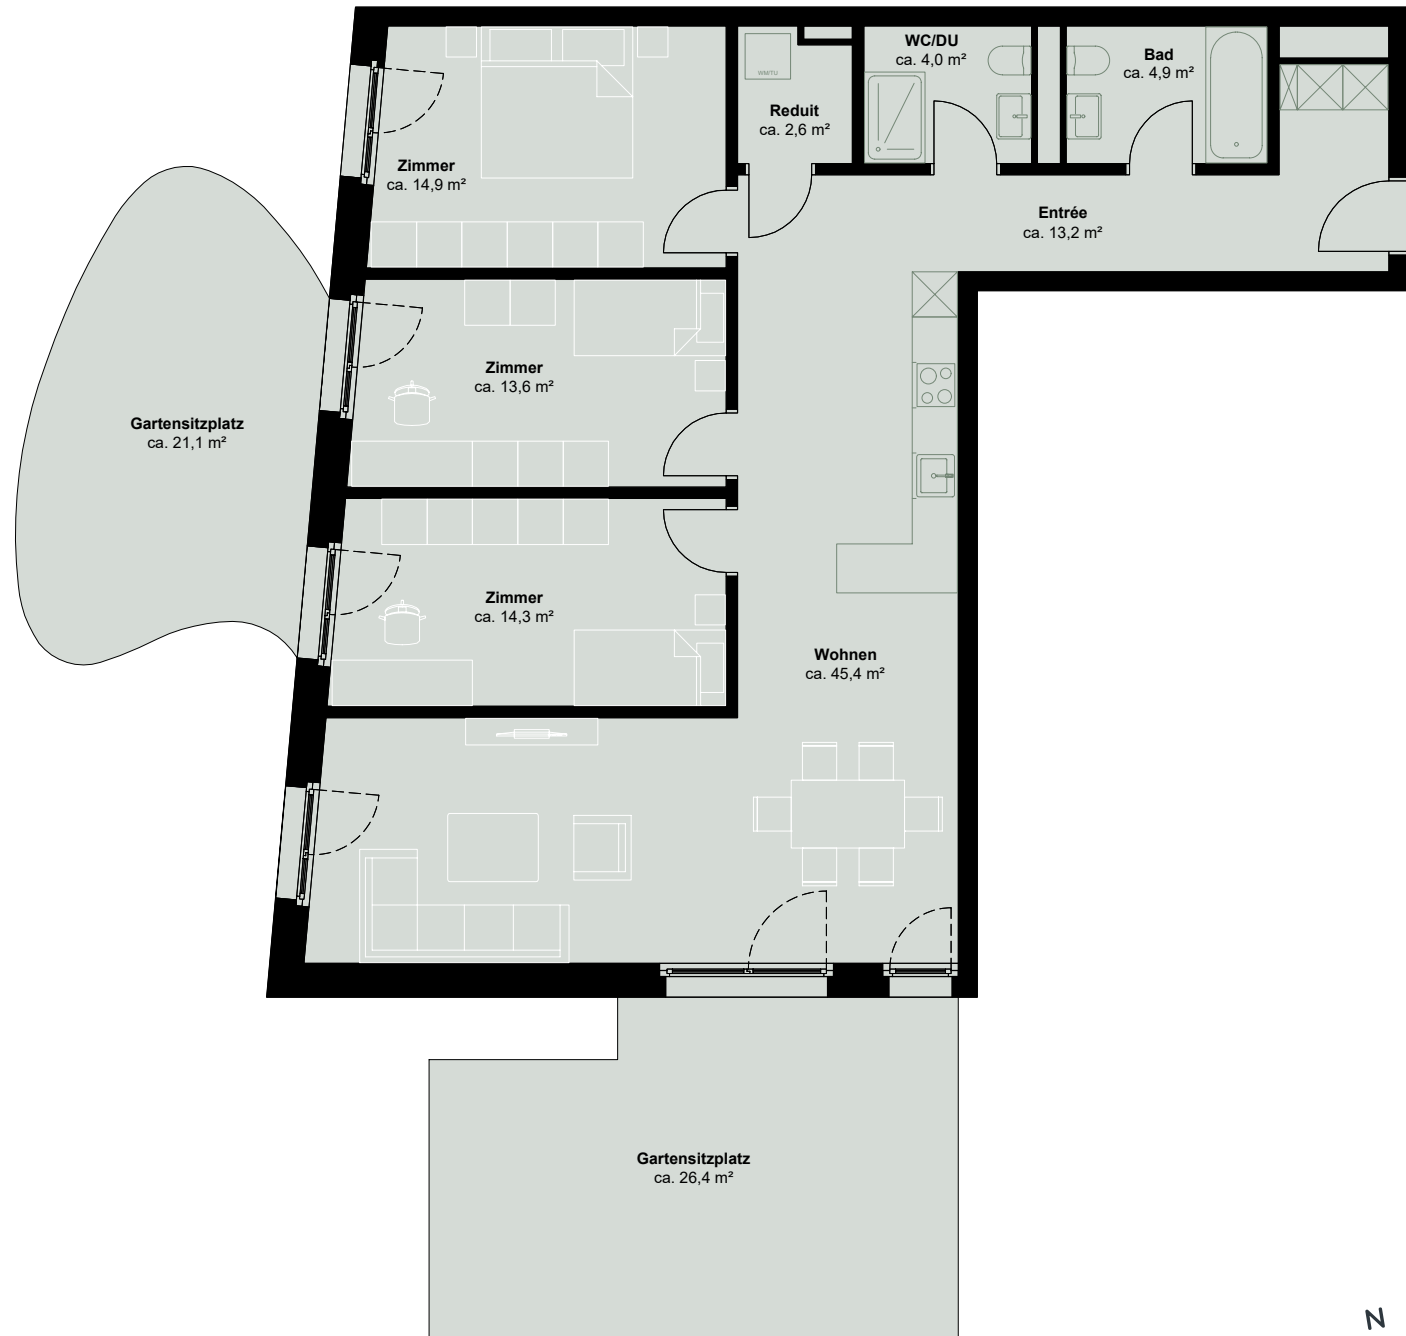

YOUNIC

Living Your Way

Sonnentalstrasse 4b

8600 Dübendorf

Wohnungsnummer	S4.b_0.4
Anzahl Zimmer	4.5
Geschoss	Parterre
Fläche Wohnung	113.0 m ²
Fläche Aussenbereich	47.5 m ²
Kellerfläche	8.6 m ²

Alle Angaben, Pläne, Zeichnungen usw. sind unverbindlich.
Änderungen bleiben bis zur Bauvollendung vorbehalten.