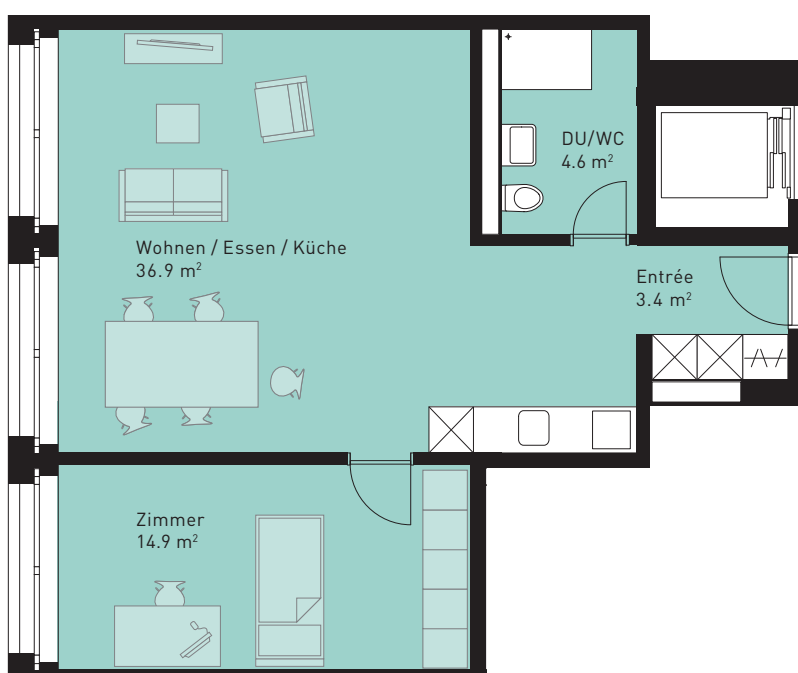

NAH UND VERBUNDEN

2.5-ZIMMER-WOHNUNG 1. - 5. OBERGESCHOSS MÜHLEDORFSTRASSE 4

Wohnungstyp A07

Whg.-Nr.: 4.1.07 | 4.2.07 | 4.3.07 |
4.4.07 | 4.5.07

- Wohnfläche: 59.8 m²
- Raumhöhe: 2.5 m

0 1m 3m 5m

FORMAT A4
MST. 1:100