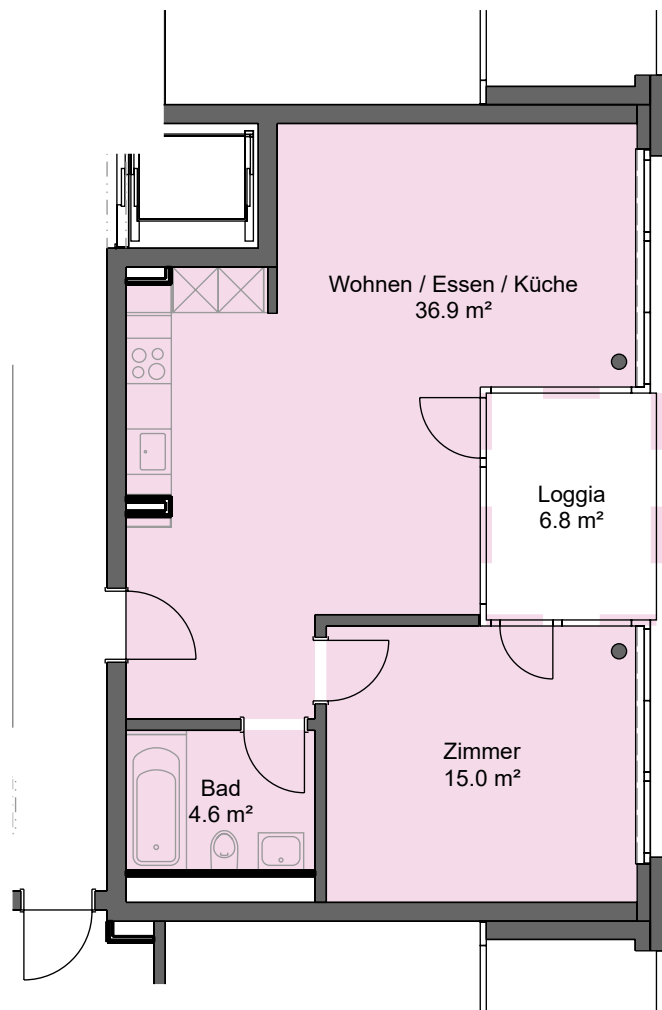

2.5 - Zimmer - Wohnung Xaver Brunn-Weg 2-6, 6032 Emmen

Mietobjekt: 7280.10.0301
Etage: 3. OG
Mietfläche ca.: 57 m²

19.05.2026 / Änderungen vorbehalten