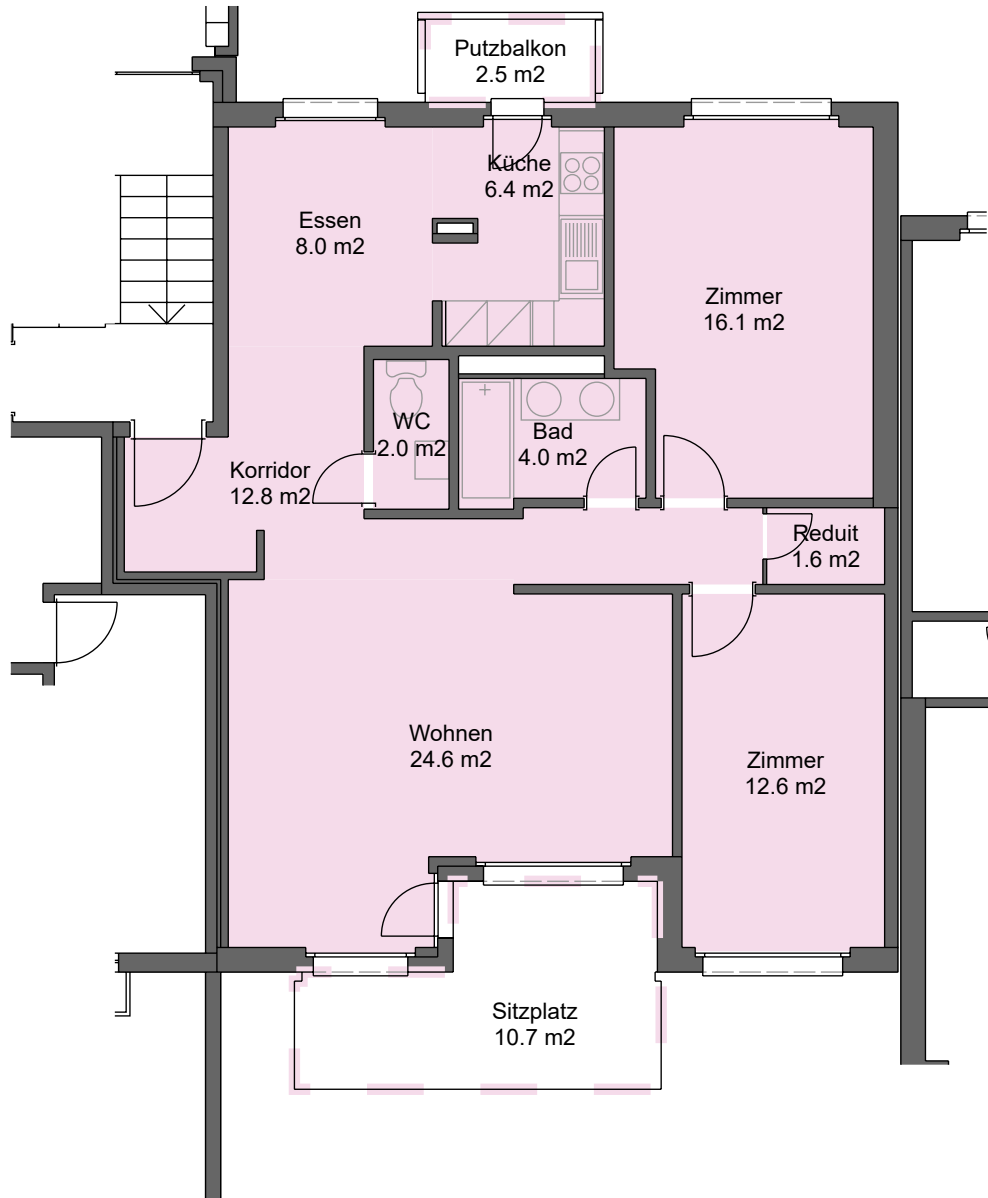

# 3.5 - Zimmer - Wohnung 8820 Wädenswil, Neudorfstrasse 45+47

Mietobjekt: 4660.07.0030  
Etage: Erdgeschoss  
Mietfläche ca.: 88 m<sup>2</sup>

Änderungen vorbehalten / 03.02.2020