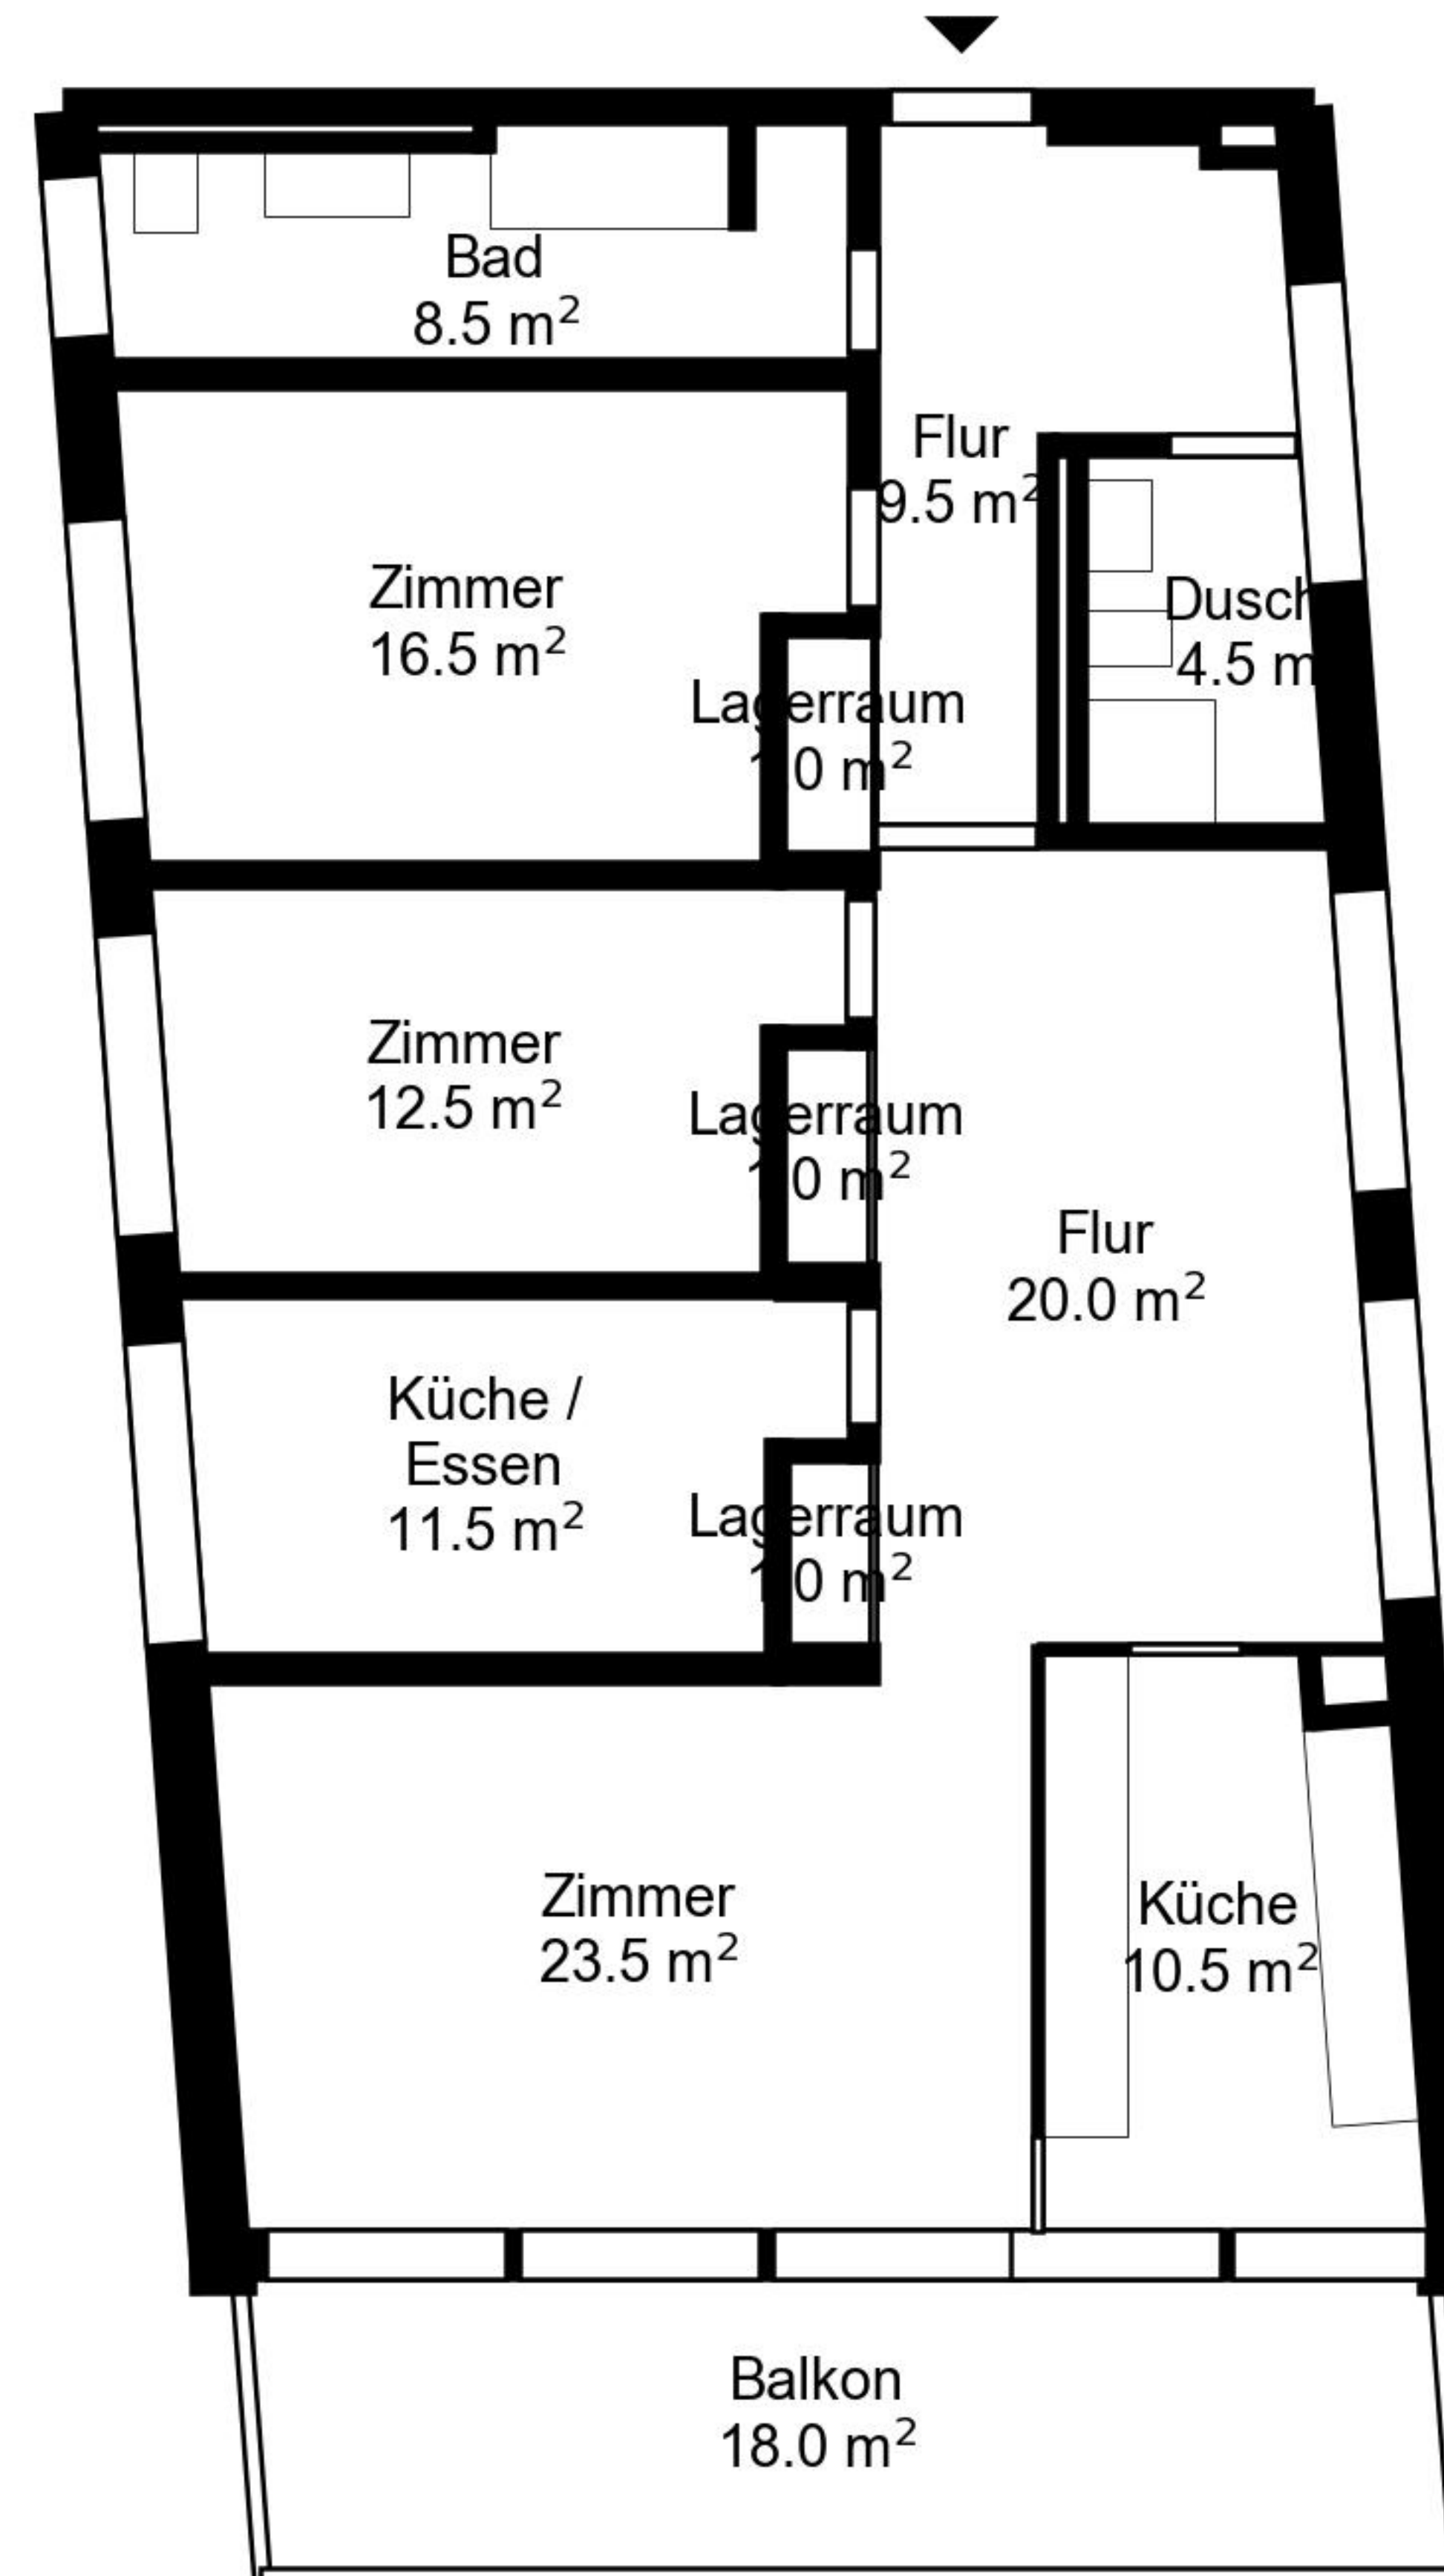

# Grundriss

Adresse Frauentalweg 108, Zurich  
Zimmer 4.5

Wohnfläche 120 m<sup>2</sup>  
Geschoss Erdgeschoss

Angaben ohne Gewähr. Änderungen  
bleiben vorbehalten.

**livit**