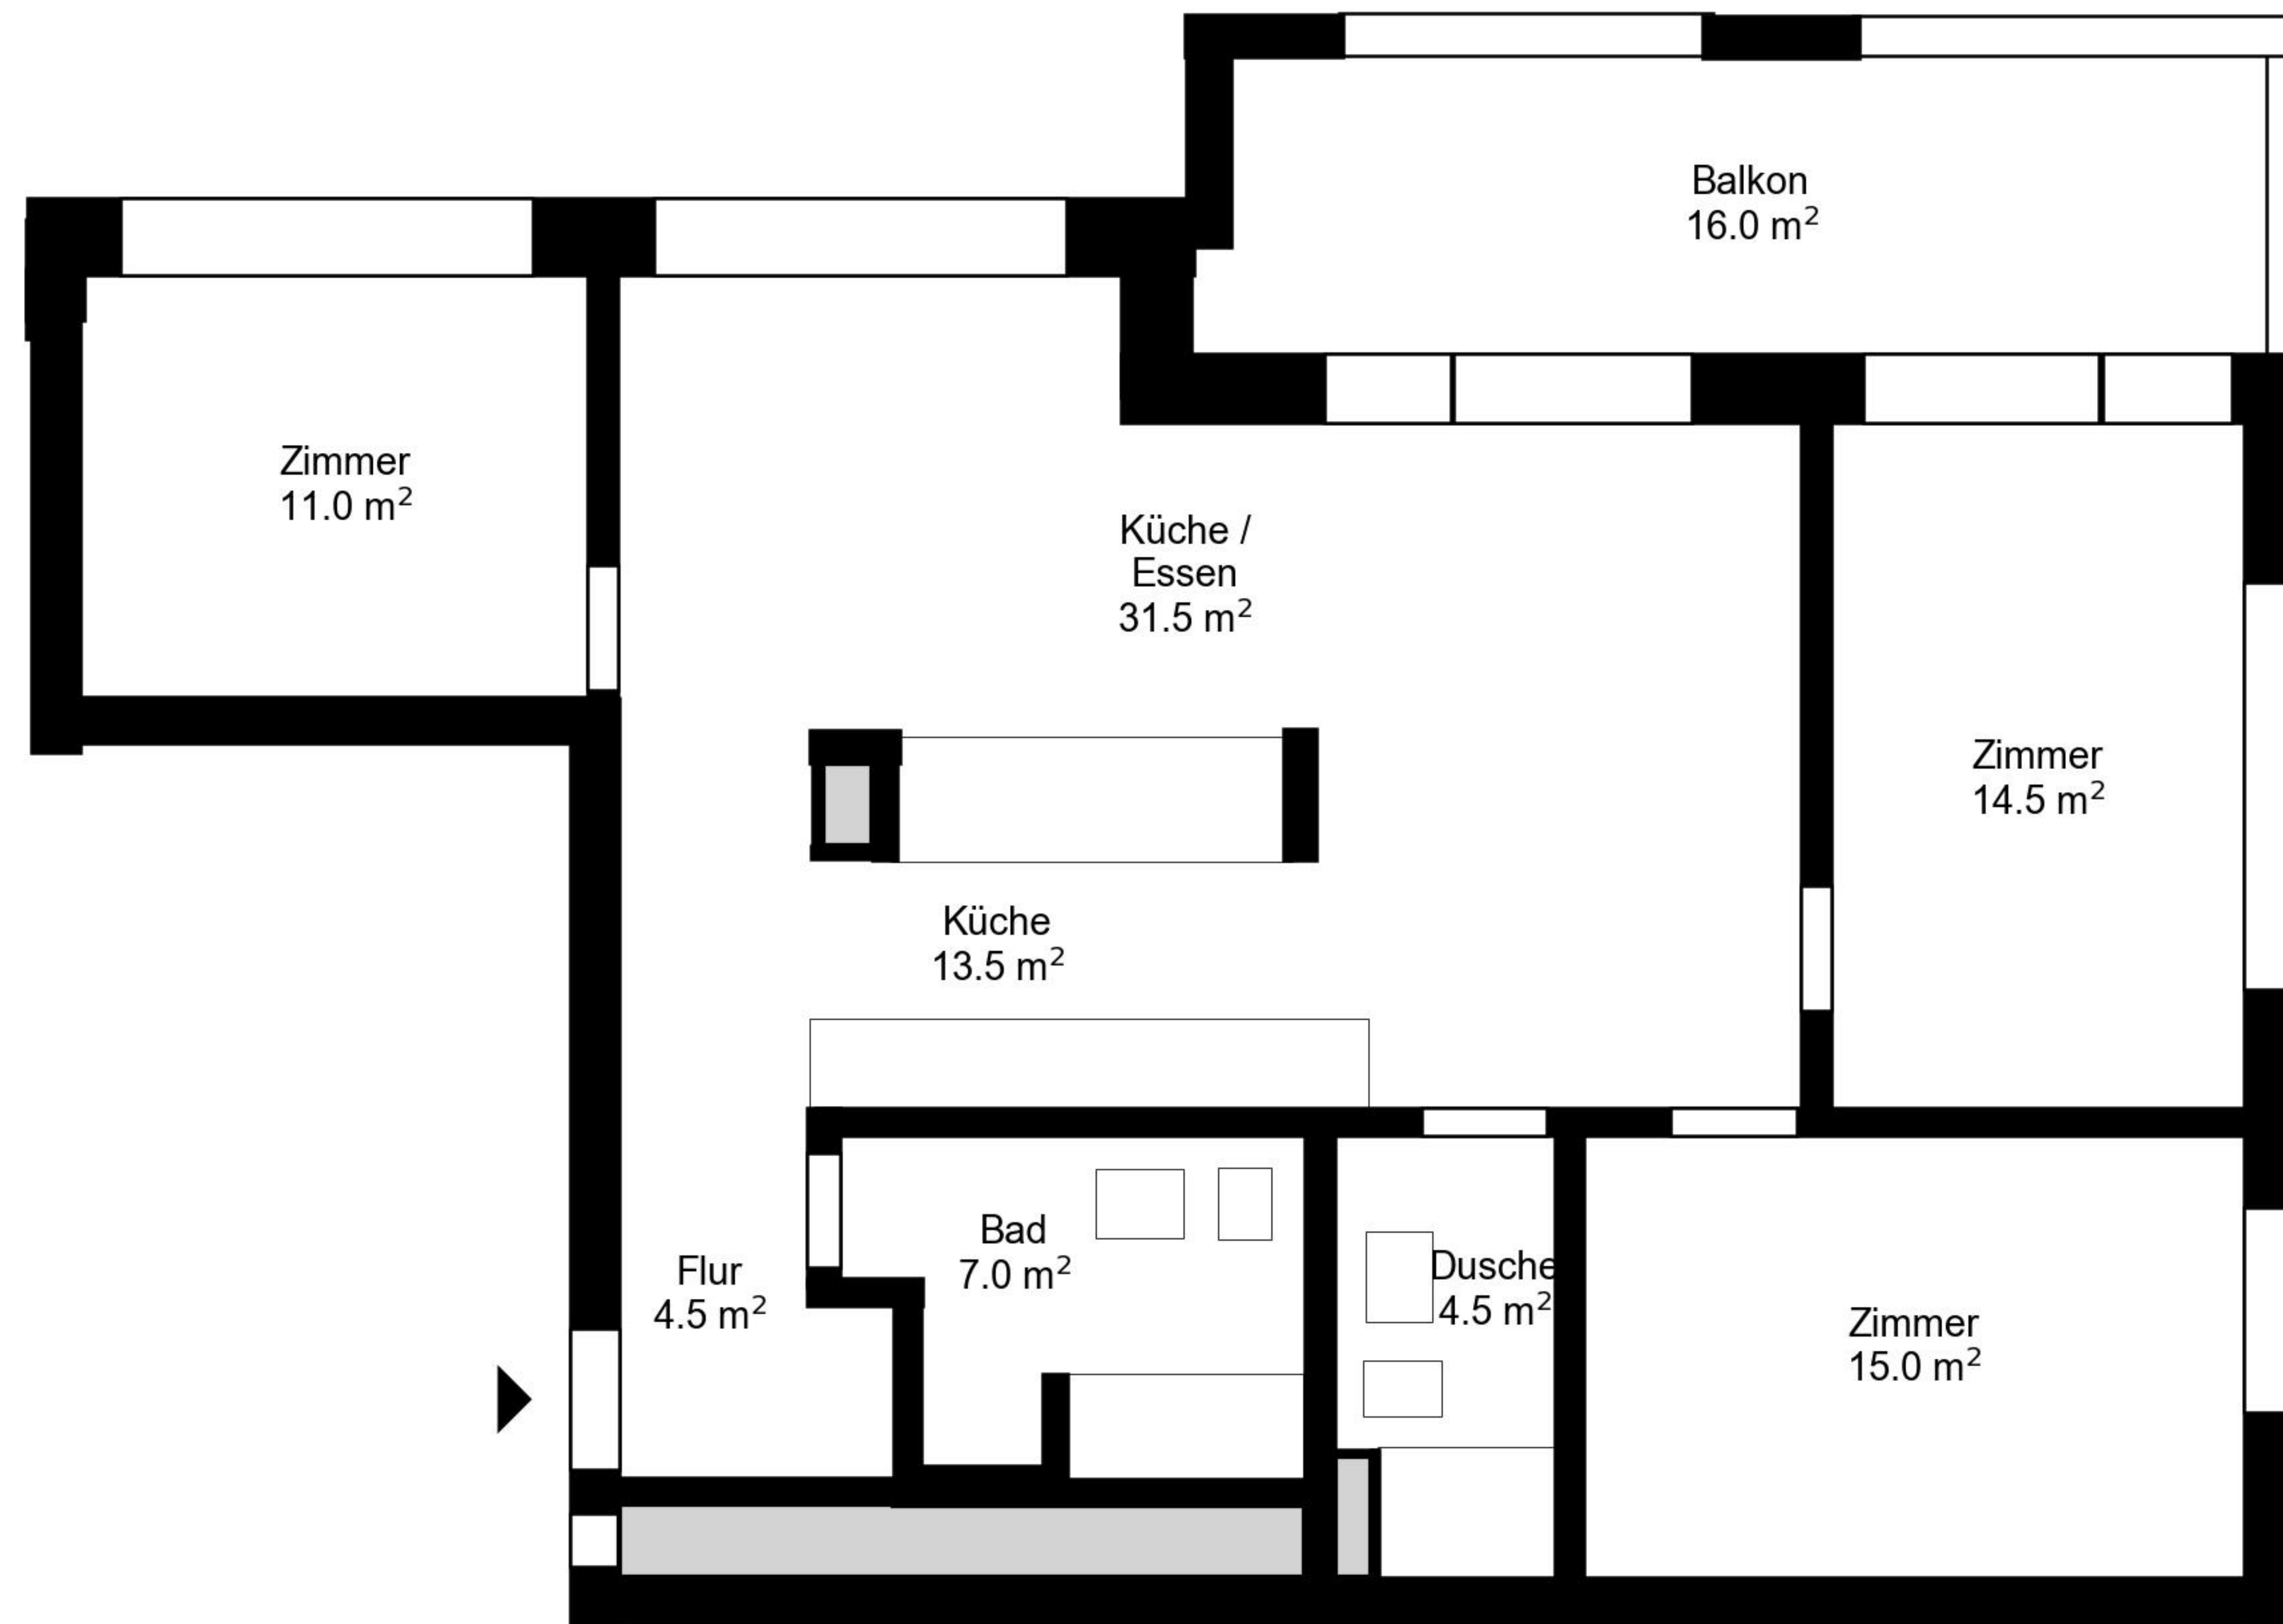

Grundriss

Adresse Schaffhausen Zur Stahlgießerei 7 01, Schaffhausen
Zimmer 4.5
Wohnfläche 102 m²
Geschoss 7. Obergeschoss

Angaben ohne Gewähr. Änderungen
bleiben vorbehalten.