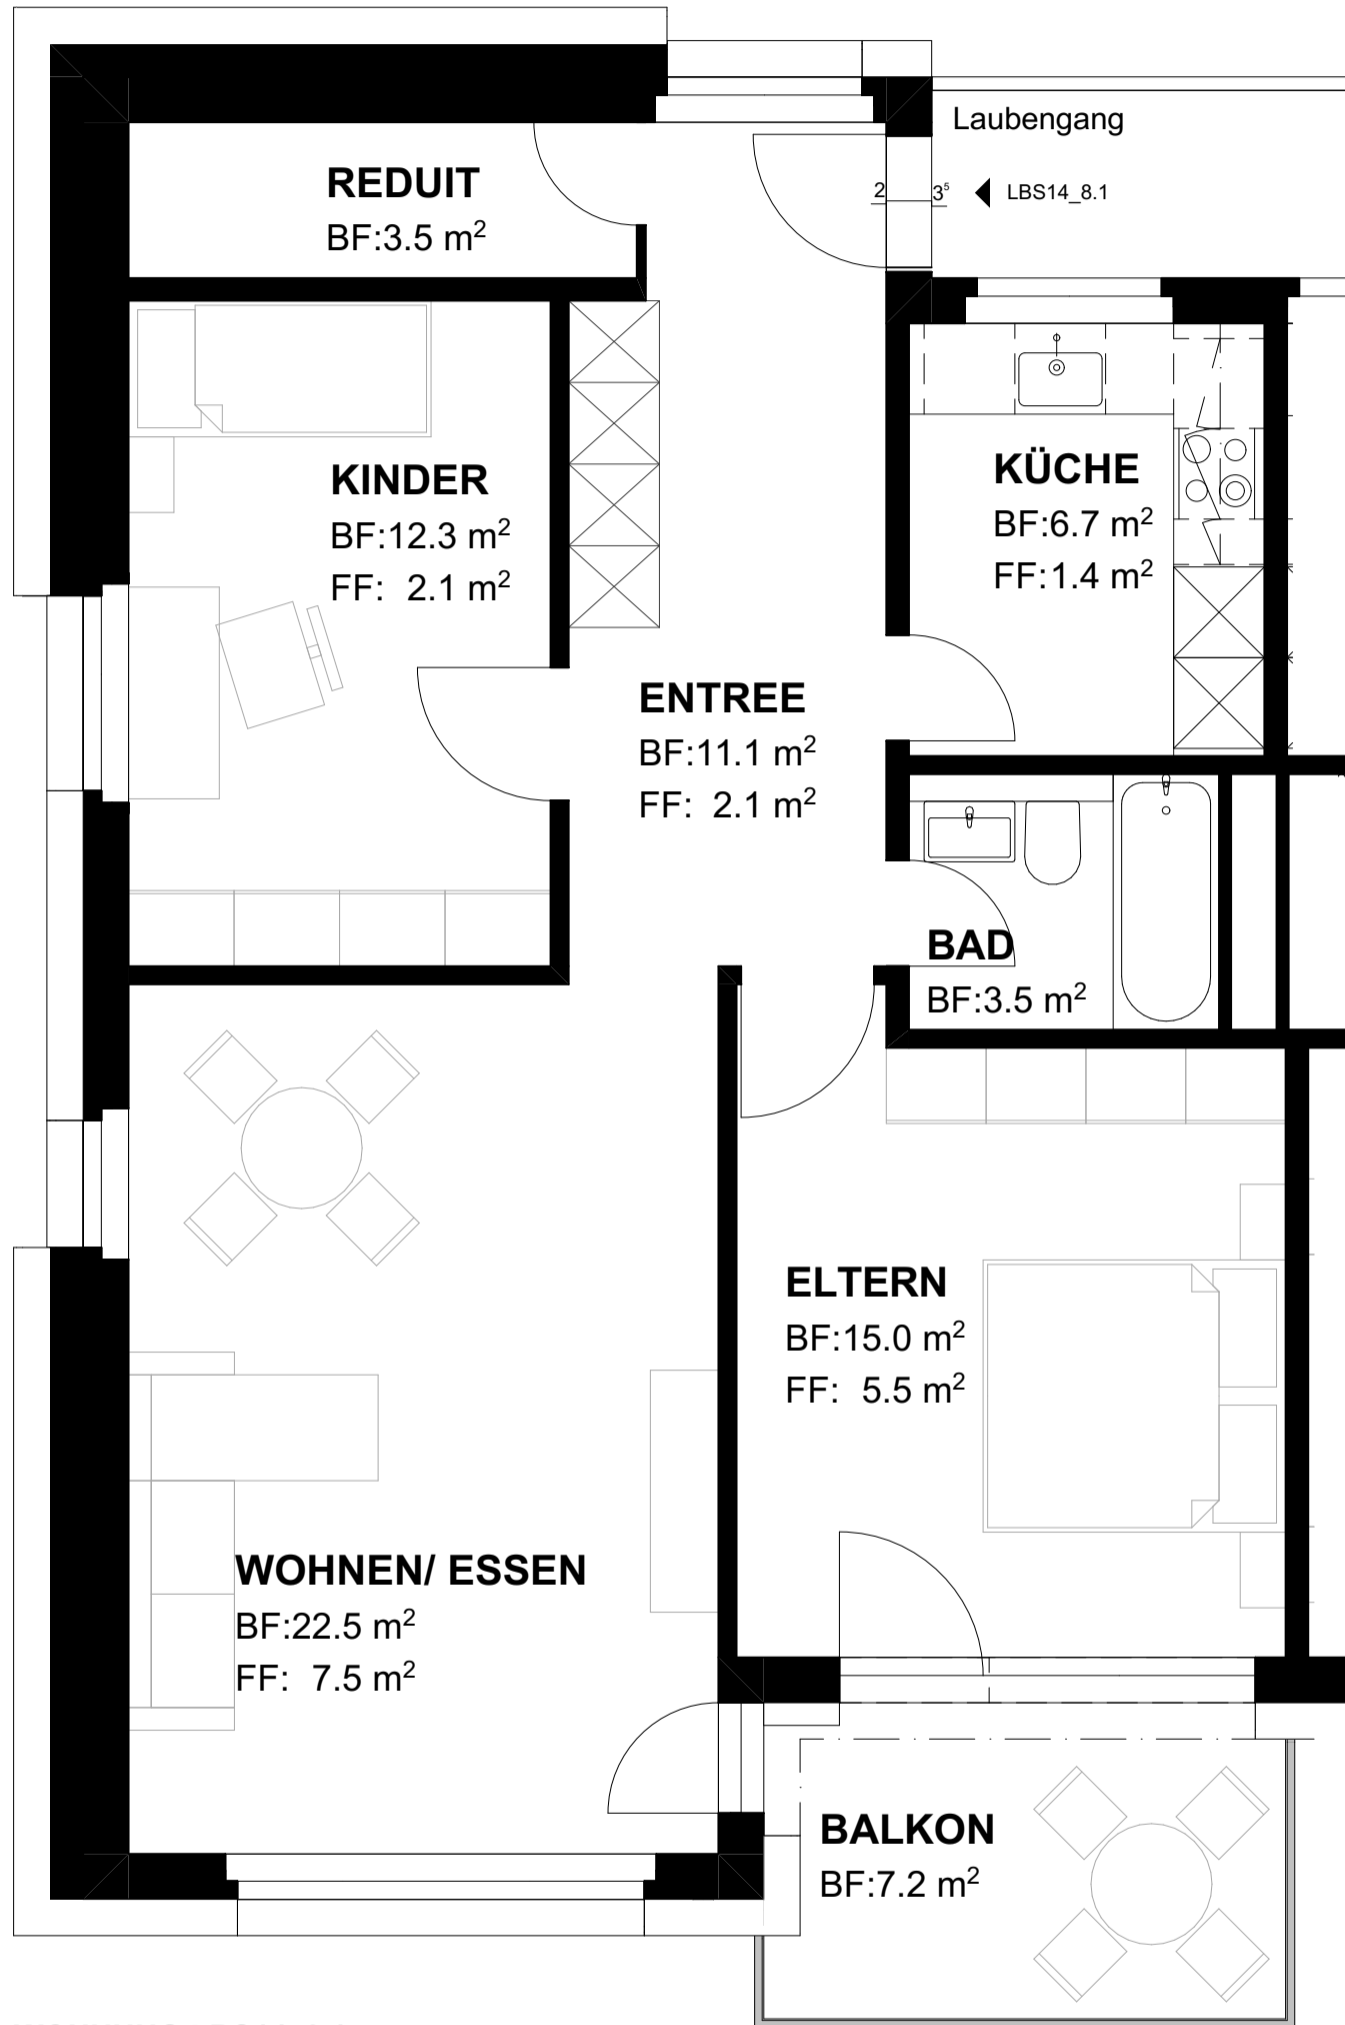

8.OG | 3 ZIMMERWOHNUNG

LITZIBUECHSTRASSE 14
5610 WOHLLEN

WOHNUNG LBS14_8.1

3 ZIMMERWOHNUNG
BALKON

74.6 M²
7.2 M²

QUADRATMETERANGABEN KÖNNEN ABWEICHEN. ÄNDERUNGEN
BLEIBEN VORBEHALTEN