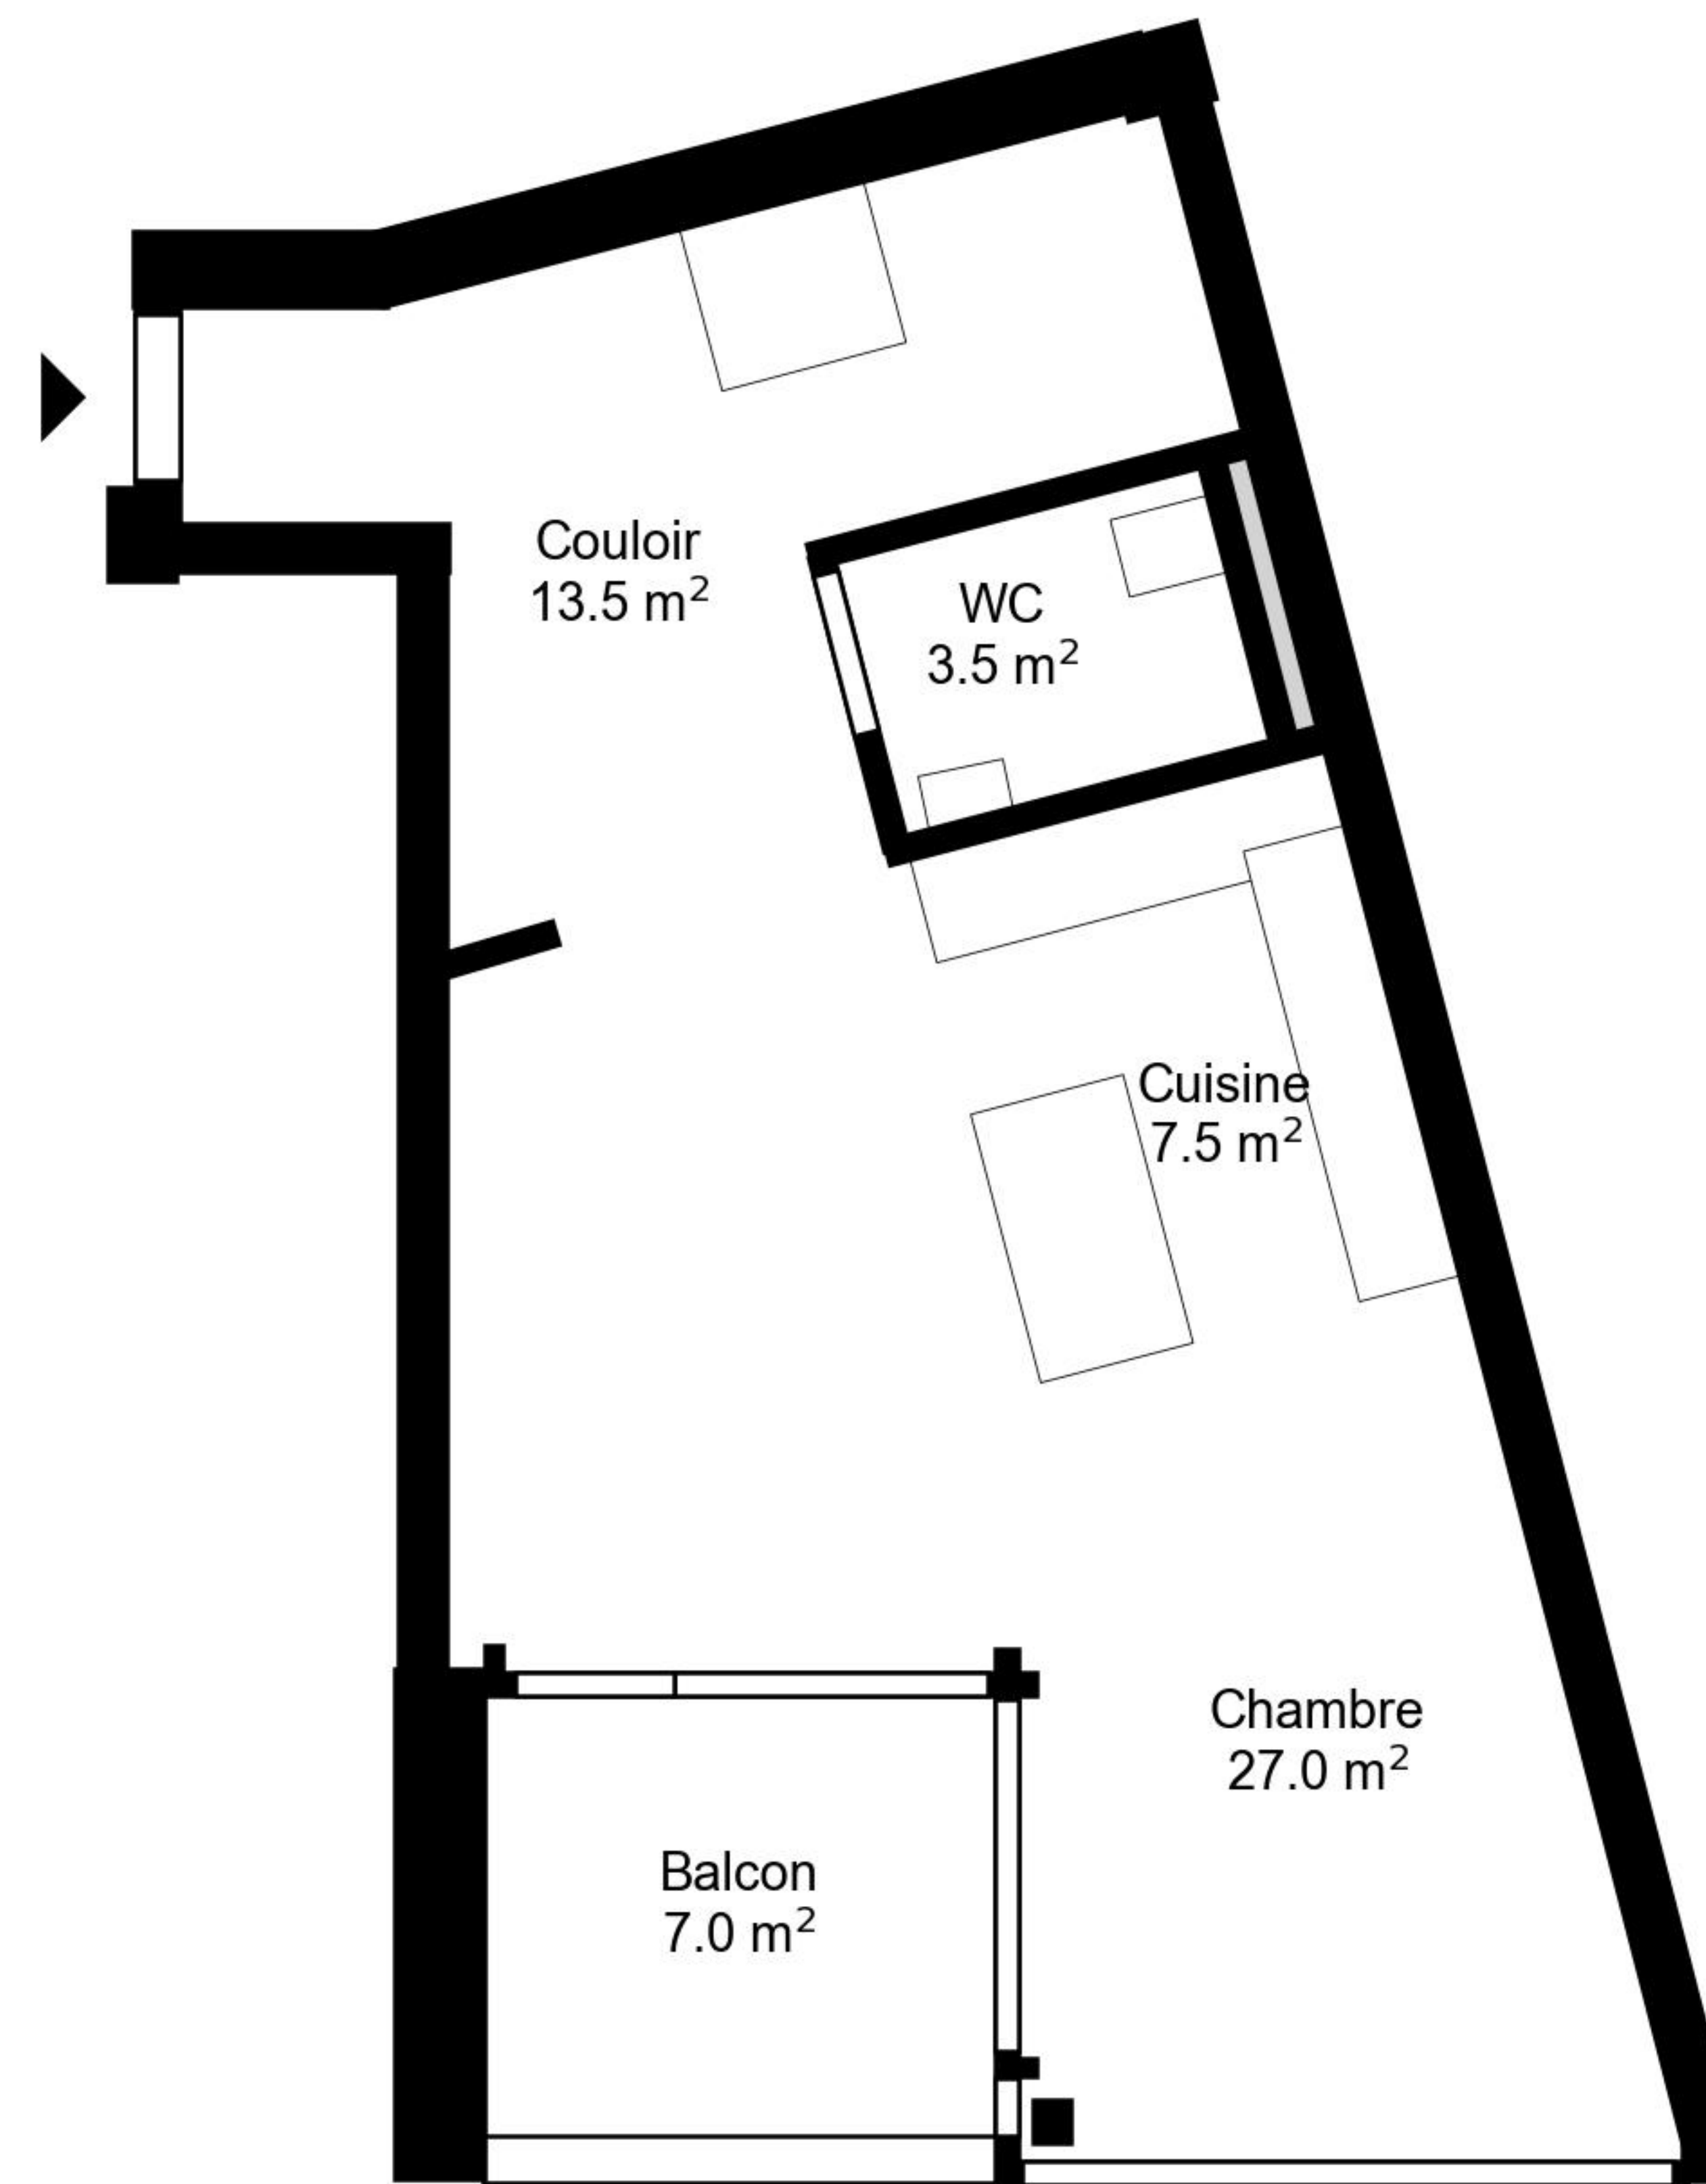

Plan

Adresse Rue Louis-d'Affry 6 01, Fribourg
Chambre 4

Espace à vivre 115 m²
Etage 6. Etage

Informations sans garantie. Nous nous réservons le droit d'apporter des modifications.

livot

Plan

Adresse Rue Louis-d'Affry 6 01, Fribourg
Chambre 4

Espace à vivre 115 m²
Etage 7. Etage

Informations sans garantie. Nous nous réservons le droit d'apporter des modifications.

livit