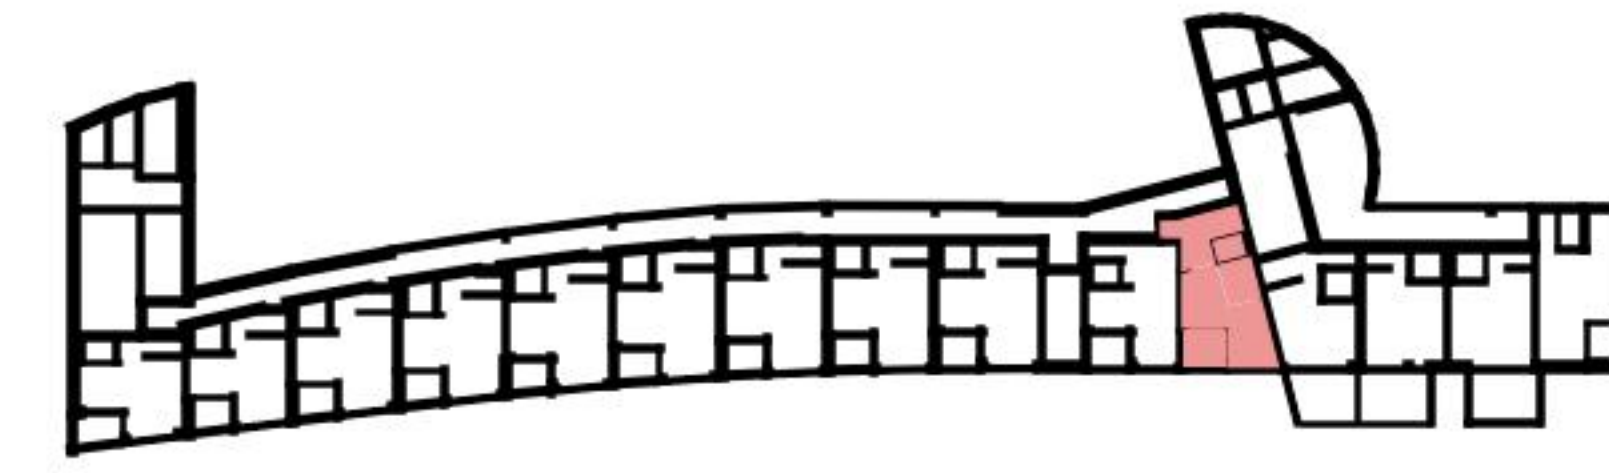

Plan

Adresse Rue Louis-d'Affry 6 01, Fribourg
Chambre 4

Espace à vivre 115 m²
Etage 6. Etage

Informations sans garantie. Nous nous réservons le droit d'apporter des modifications.

livot

Plan

Adresse Rue Louis-d'Affry 6 01, Fribourg
Chambre 4

Espace à vivre 115 m²
Etage 7. Etage

Informations sans garantie. Nous nous réservons le droit d'apporter des modifications.

livit