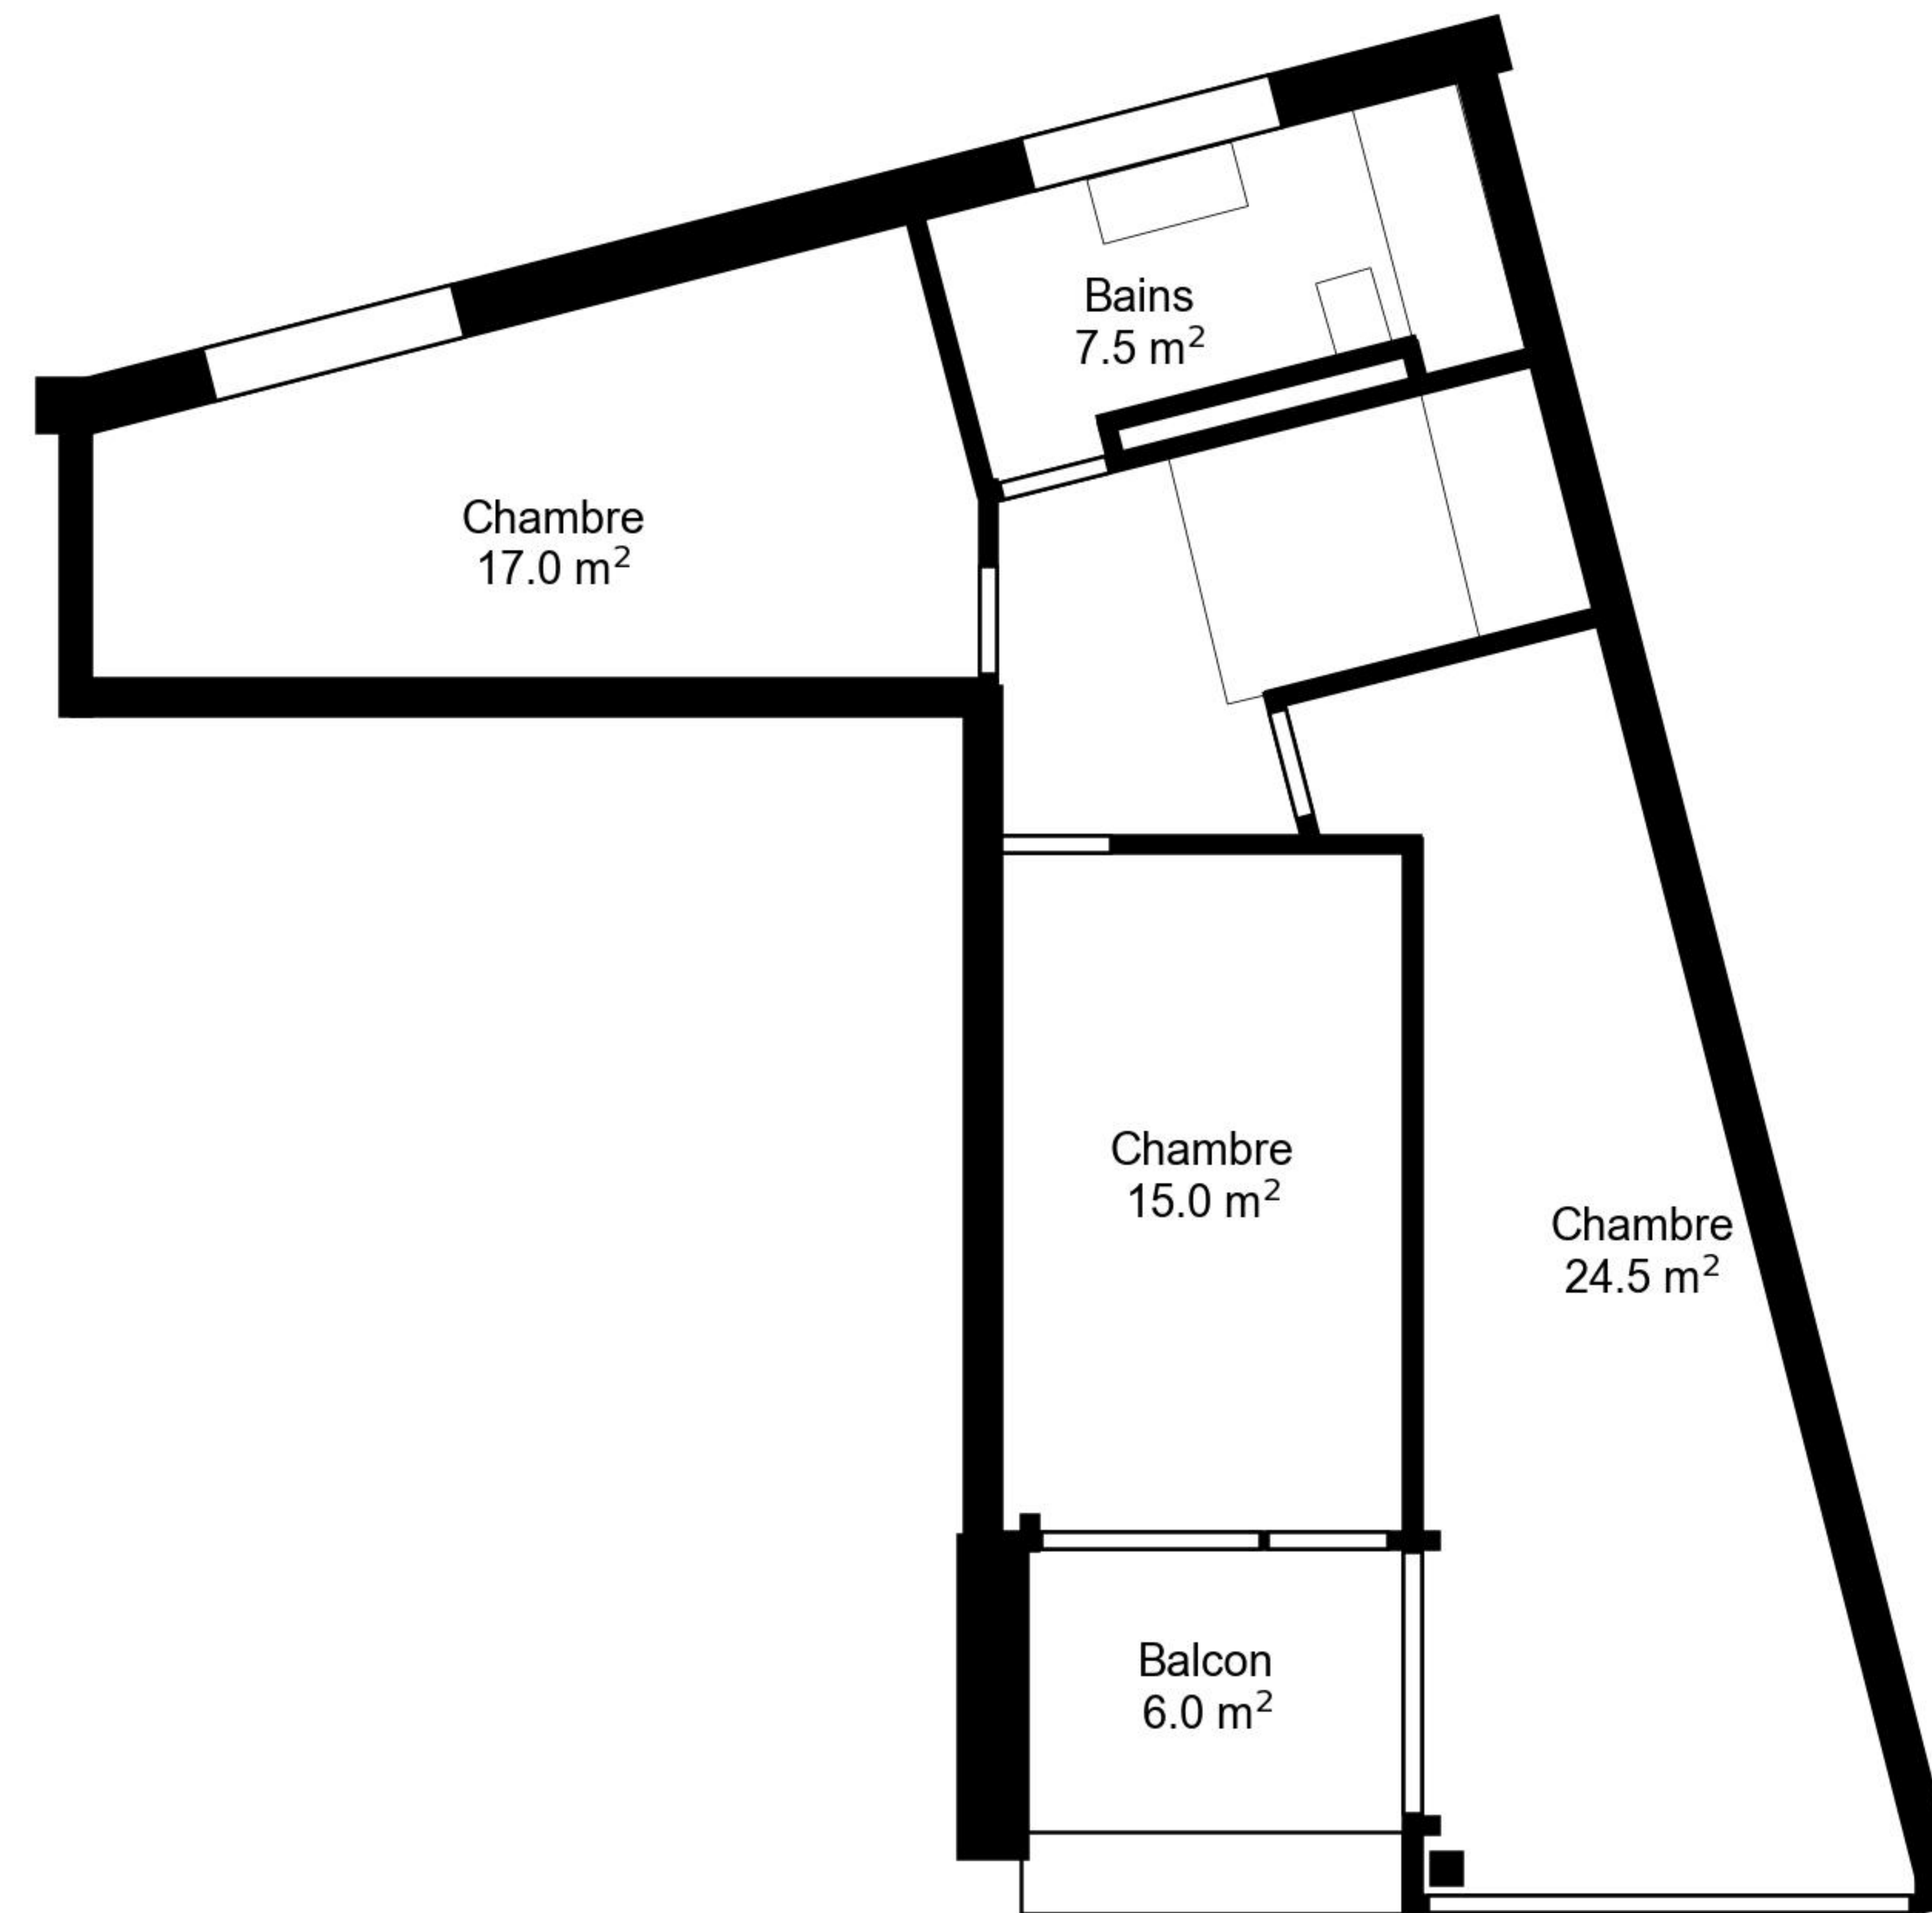

Plan

Adresse Rue Louis-d'Affry 6 01, Fribourg
Chambre 4

Espace à vivre 115 m²
Etage 6. Etage

Informations sans garantie. Nous nous réservons le droit d'apporter des modifications.

livot

Plan

Adresse Rue Louis-d'Affry 6 01, Fribourg
Chambre 4

Espace à vivre 115 m²
Etage 7. Etage

Informations sans garantie. Nous nous réservons le droit d'apporter des modifications.

livit