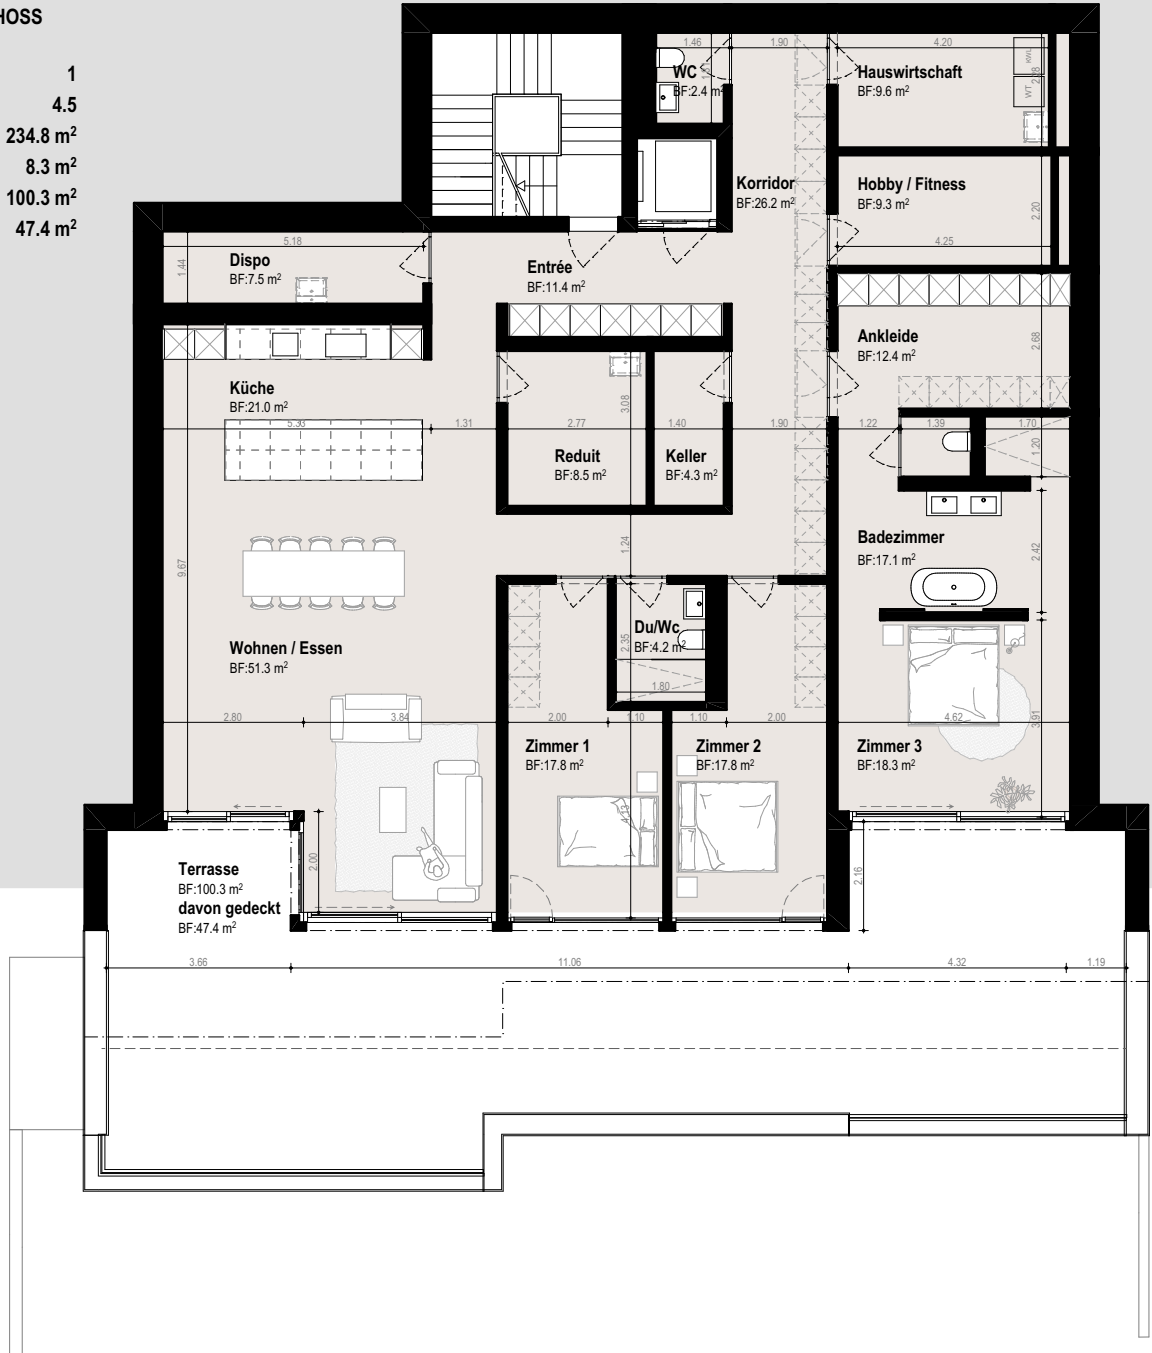

1. OBERGESCHOSS

Wohnung 1
 Zimmer: 4.5
 Wohnfläche: 234.8 m²
 Keller : 8.3 m²
 Terrasse: 100.3 m²
 davon gedeckt: 47.4 m²

Datum: 22.01.2025

1.OBERGESCHOSS
 1:150