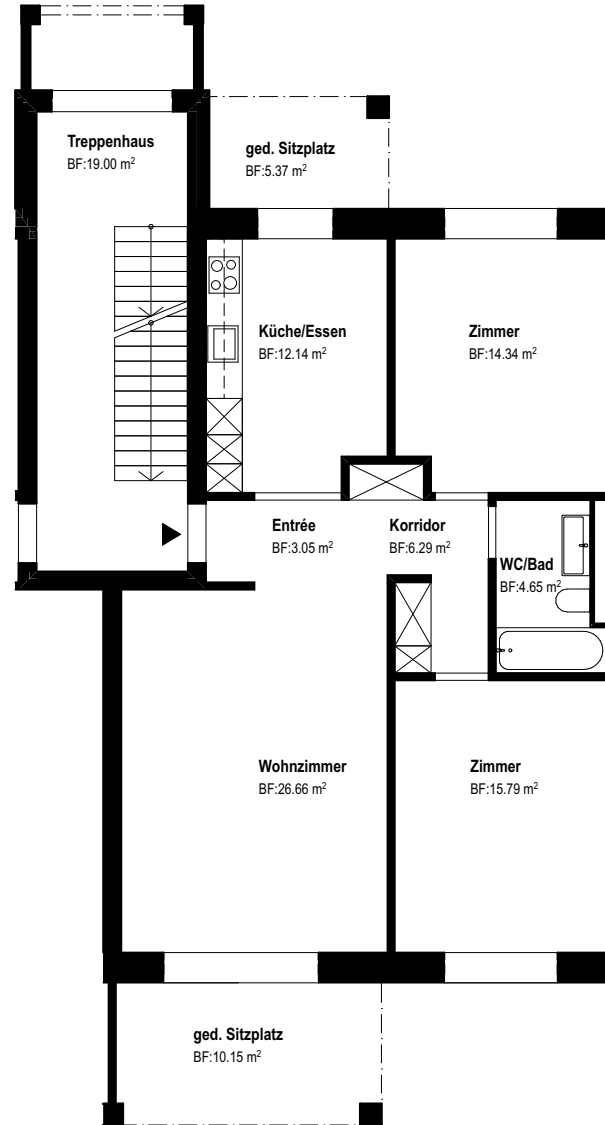

Neuhofstrasse 3, 6020 Emmenbrücke

3 Zimmer Geschoss-Wohnung

Wohnungsnummer: 5269.01.0001
Geschoss: Erdgeschoss
Wohnfläche: ca. 83 m²
Aussenfläche: 16 m²

Lageplan

Geschossübersicht

Erdgeschoss 1:125