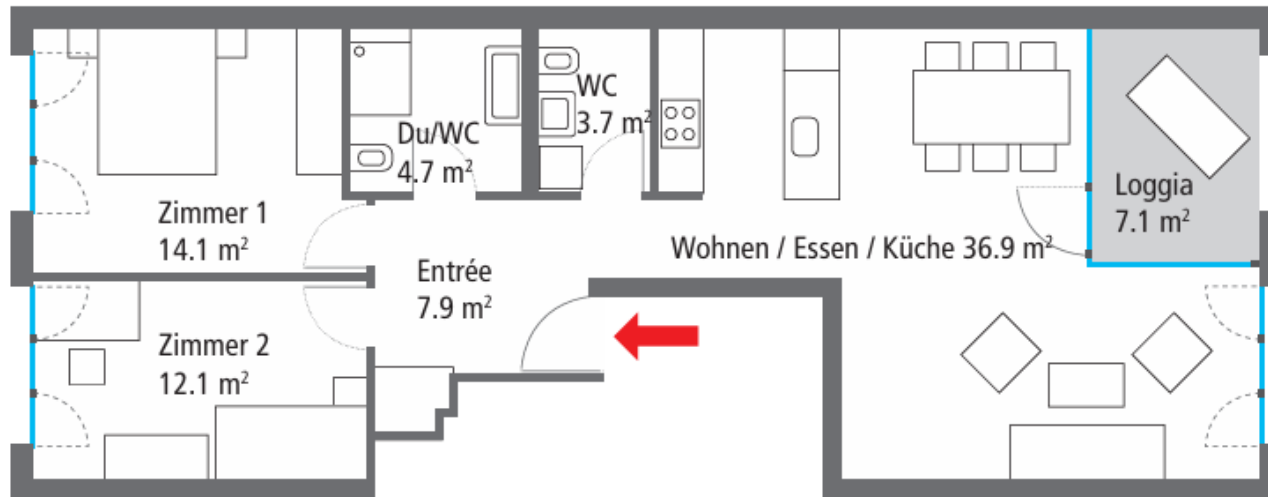

Wohnungstyp 6b | 3.5 Zimmer | ca. 79 m²

Haus Bahnhofplatz:
4 Wohnungen

Haus Löwenstrasse

Haus Bahnhofplatz